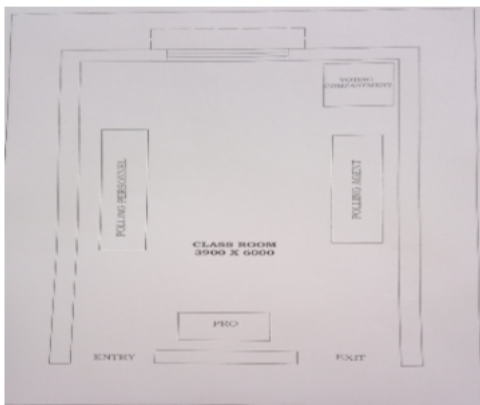

নির্বাচক নিবন্ধন আধিকারিকের স্বাক্ষর

Nazri Naksha

Google Map View

Polling Station Building Front View

Polling Station Front View

Cad View

Key MAP View

1 নাম : ছবি অধিকারী পিতার নাম: শ্যামাপদ অধিকারী বাড়ির নং : n0188 বয়স : 60 লিঙ্গ : মহিলা	YCW2548014	ফটো উপলব্ধ	2 নাম : টোটন অধিকারী পিতার নাম: দিলীপ অধিকারী বাড়ির নং : বয়স : 49 লিঙ্গ : পুরুষ	YCW1019611	ফটো উপলব্ধ	3 নাম : সায়ন অধিকারী পিতার নাম: মুনাল অধিকারী বাড়ির নং : n0414 বয়স : 35 লিঙ্গ : পুরুষ	YCW1908094	ফটো উপলব্ধ
4 নাম : চন্দ্রিমা অধিকারী স্বামীর নাম: সায়ন অধিকারী বাড়ির নং : 101 বয়স : 33 লিঙ্গ : মহিলা	YCW1908102	ফটো উপলব্ধ	5 নাম : প্রতিমা আইচ স্বামীর নাম: ধীরাজ আইচ বাড়ির নং : n0038 বয়স : 78 লিঙ্গ : মহিলা	WB/13/090/831003	ফটো উপলব্ধ	6 নাম : সোমা আইচ পিতার নাম: ধীরাজ আইচ বাড়ির নং : n0038 বয়স : 47 লিঙ্গ : মহিলা	CKW3890217	ফটো উপলব্ধ
7 নাম : সঞ্জীব আদিত্য পিতার নাম: শ্যামাপদ আদিত্য বাড়ির নং : n0376 বয়স : 52 লিঙ্গ : পুরুষ	WB/13/090/690052	ফটো উপলব্ধ	8 নাম : জলি আদিত্য স্বামীর নাম: সঞ্জীব আদিত্য বাড়ির নং : n0376 বয়স : 40 লিঙ্গ : মহিলা	YCW1662022	ফটো উপলব্ধ	9 নাম : সৃজিতা আশ পিতার নাম: পবন কুমার আশ বাড়ির নং : n0409 বয়স : 27 লিঙ্গ : মহিলা	YCW1908045	ফটো উপলব্ধ
10 নাম : আরতী আঁশ স্বামীর নাম: সুরাজ আঁশ বাড়ির নং : n0039 বয়স : 69 লিঙ্গ : মহিলা	WB/13/090/831122	ফটো উপলব্ধ	11 নাম : সনুপ কুমার আঁশ পিতার নাম: সুরাজ আঁশ বাড়ির নং : n0039 বয়স : 44 লিঙ্গ : পুরুষ	CKW3888781	ফটো উপলব্ধ	12 নাম : শ্রীপর্ণা আশ পিতার নাম: পবন কুমার আশ বাড়ির নং : n0039 বয়স : 36 লিঙ্গ : মহিলা	YCW0750950	ফটো উপলব্ধ
13 নাম : অনিমা আঁশ স্বামীর নাম: পবন কুমার আশ বাড়ির নং : n0037 বয়স : 65 লিঙ্গ : মহিলা	CKW3890225	ফটো উপলব্ধ	14 নাম : পবন কুমার আশ পিতার নাম: শ্রীকান্ত আশ বাড়ির নং : n0039 বয়স : 69 লিঙ্গ : পুরুষ	CKW3888971	ফটো উপলব্ধ	15 নাম : গৌরাজ কর পিতার নাম: সুনাতন কর বাড়ির নং : রবীন্দ্র পল্লি বয়স : 22 লিঙ্গ : পুরুষ	YCW2457273	ফটো উপলব্ধ
16 নাম : গীতা রানি কর স্বামীর নাম: সুনাতন কর বাড়ির নং : রবীন্দ্র পল্লি বয়স : 47 লিঙ্গ : মহিলা	LJF2177046	ফটো উপলব্ধ	17 নাম : সুনাতন কর পিতার নাম: বিজয় কর বাড়ির নং : রবীন্দ্র পল্লি বয়স : 50 লিঙ্গ : পুরুষ	YCW2410843	ফটো উপলব্ধ	18 নাম : সুন্দর মন্ডল পিতার নাম: বাপী মন্ডল বাড়ির নং : n0410 বয়স : 27 লিঙ্গ : পুরুষ	YCW1908052	ফটো উপলব্ধ
19 নাম : শানু কর্মকার পিতার নাম: সঞ্জীব কর্মকার বাড়ির নং : n00205 বয়স : 24 লিঙ্গ : পুরুষ	YCW2226231	ফটো উপলব্ধ	20 নাম : স্নিগ্ধা কর্মকার পিতার নাম: সঞ্জয় কর্মকার বাড়ির নং : নং বয়স : 25 লিঙ্গ : মহিলা	YCW2065316	ফটো উপলব্ধ	21 নাম : কমলা কর্মকার স্বামীর নাম: সোমনাথ কর্মকার বাড়ির নং : n0203 বয়স : 70 লিঙ্গ : মহিলা	WB/13/090/834424	ফটো উপলব্ধ
22 নাম : সঞ্জয় কর্মকার পিতার নাম: সোমনাথ কর্মকার বাড়ির নং : n0203 বয়স : 55 লিঙ্গ : পুরুষ	WB/13/090/834256	ফটো উপলব্ধ	23 নাম : দীপালী কর্মকার স্বামীর নাম: সঞ্জয় কর্মকার বাড়ির নং : n0203 বয়স : 47 লিঙ্গ : মহিলা	CKW3888617	ফটো উপলব্ধ	24 নাম : বিকাশ কর্মকার পিতার নাম: বিশ্বনাথ কর্মকার বাড়ির নং : n0204 বয়স : 68 লিঙ্গ : পুরুষ	WB/13/090/834364	ফটো উপলব্ধ
25 নাম : স্বপন ঘোষ পিতার নাম: শ্যামাপদ ঘোষ বাড়ির নং : n0379 বয়স : 38 লিঙ্গ : পুরুষ	YCW1788231	ফটো উপলব্ধ	26 নাম : কম্পনা ঘোষ স্বামীর নাম: শ্যামাপদ ঘোষ বাড়ির নং : n0380 বয়স : 63 লিঙ্গ : মহিলা	YCW1788249	ফটো উপলব্ধ	27 নাম : তাপস কুমার ঘোষ পিতার নাম: দেবপ্রসাদ ঘোষ বাড়ির নং : n0014 বয়স : 57 লিঙ্গ : পুরুষ	WB/13/090/0831250	ফটো উপলব্ধ
28 নাম : অনামিকা ঘোষ পিতার নাম: প্রফুল্ল ঘোষ বাড়ির নং : n0182 বয়স : 45 লিঙ্গ : মহিলা	YCW1019678	ফটো উপলব্ধ	29 নাম : রিতম বৈদ্য মায়ের নাম: অনামিকা ঘোষ বাড়ির নং : 118/110 বয়স : 20 লিঙ্গ : পুরুষ	YCW2576437	ফটো উপলব্ধ	30 নাম : অম্বুধা ঘোষ পিতার নাম: অসীম ঘোষ বাড়ির নং : পাট নং 105 বয়স : 21 লিঙ্গ : মহিলা	YCW2536787	ফটো উপলব্ধ