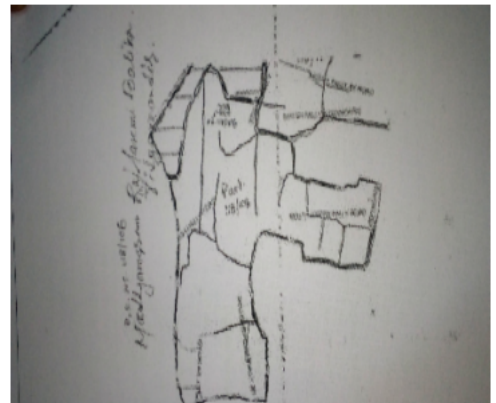

নির্বাচক নিবন্ধন আধিকারিকের স্বাক্ষর

Nazri Naksha

Google Map View

Polling Station Building Front View

Polling Station Front View

Cad View

Key MAP View

1 নাম : তাপসী কর স্বামীর নাম: মুনাল কর বাড়ির নং : n0051 বয়স : 75 লিঙ্গ : মহিলা WB/13/090/849461 ফটো উপলব্ধ	2 নাম : পুষ্প দাস পিতার নাম: ললিত দাস বাড়ির নং : n0051 বয়স : 54 লিঙ্গ : মহিলা CKW4133948 ফটো উপলব্ধ	3 নাম : সায়ন কর্মকার পিতার নাম: সজল কর্মকার বাড়ির নং : পাট 118/109 ওয়ার্ড 21 বয়স : 22 লিঙ্গ : পুরুষ YCW2434983 ফটো উপলব্ধ
4 নাম : তপন দাম পিতার নাম: ধীরেন্দ্র দাম বাড়ির নং : n0094 বয়স : 60 লিঙ্গ : পুরুষ WB/13/090/849591 ফটো উপলব্ধ	5 নাম : সজল কর্মকার পিতার নাম: যাদব কর্মকার বাড়ির নং : n0094 বয়স : 66 লিঙ্গ : পুরুষ CKW5386677 ফটো উপলব্ধ	6 নাম : সন্ধ্যা কর্মকার স্বামীর নাম: সজল কর্মকার বাড়ির নং : n0094 বয়স : 56 লিঙ্গ : মহিলা YCW0268607 ফটো উপলব্ধ
7 নাম : শুভজিৎ কর্মকার পিতার নাম: সজল কর্মকার বাড়ির নং : n0094 বয়স : 35 লিঙ্গ : পুরুষ YCW1347509 ফটো উপলব্ধ	8 নাম : ময়না দাম স্বামীর নাম: অশোক দাম বাড়ির নং : n0094 বয়স : 62 লিঙ্গ : মহিলা WB/13/090/849676 ফটো উপলব্ধ	9 নাম : সুজয় দাম পিতার নাম: অশোক দাম বাড়ির নং : n0094 বয়স : 49 লিঙ্গ : পুরুষ CKW4603684 ফটো উপলব্ধ
10 নাম : স্বর্নালী দাম স্বামীর নাম: সুজয় দাম বাড়ির নং : n0094 বয়স : 38 লিঙ্গ : মহিলা CKW4603692 ফটো উপলব্ধ	11 নাম : গুন্ডা দাম পিতার নাম: অশোক দাম বাড়ির নং : n0094 বয়স : 46 লিঙ্গ : মহিলা YCW0878496 ফটো উপলব্ধ	12 নাম : অজয় দাম পিতার নাম: অশোক দাম বাড়ির নং : n0094 বয়স : 42 লিঙ্গ : পুরুষ CKW4134060 ফটো উপলব্ধ
13 নাম : পিয়ালী দে পিতার নাম: বিক্রমজিৎ দে বাড়ির নং : n0094 বয়স : 31 লিঙ্গ : মহিলা YCW1488071 ফটো উপলব্ধ	14 নাম : শ্রেয়া দাম পিতার নাম: সুজয় দাম বাড়ির নং : বর্ড নং 21, পাট নং. 111 বয়স : 20 লিঙ্গ : মহিলা YCW2567527 ফটো উপলব্ধ	15 নাম : পলাশ গুহ পিতার নাম: অমল গুহ বাড়ির নং : n0014 বয়স : 44 লিঙ্গ : পুরুষ CKW4099339 ফটো উপলব্ধ
16 নাম : সম্পত্তা গুহ পিতার নাম: শম্ভু গুহ বাড়ির নং : N0209 বয়স : 24 লিঙ্গ : মহিলা YCW2167468 ফটো উপলব্ধ	Q 17 নাম : সোমা গুহ স্বামীর নাম: পলাশ গুহ বাড়ির নং : N0014 বয়স : 37 লিঙ্গ : মহিলা YCW2167435 ফটো উপলব্ধ	18 নাম : পাখিয়া গুহ পিতার নাম: বিকাশ গুহ বাড়ির নং : N0209 বয়স : 24 লিঙ্গ : মহিলা YCW2167484 ফটো উপলব্ধ
19 নাম : কবিতা গাঙ্গুলী স্বামীর নাম: সুদীপ রজন গাঙ্গুলী বাড়ির নং : N0429 বয়স : 56 লিঙ্গ : মহিলা BWC0460253 ফটো উপলব্ধ	20 নাম : সশান্ত সিক্দি পিতার নাম: শরৎ গিরি বাড়ির নং : n0809 বয়স : 26 লিঙ্গ : পুরুষ YCW2167542 ফটো উপলব্ধ	21 নাম : আলেক্সা গোস্বামী পিতার নাম: আশিস তরু গোস্বামী বাড়ির নং : n0014 বয়স : 23 লিঙ্গ : পুরুষ YCW2167567 ফটো উপলব্ধ
22 নাম : স্বর্ণালী গোস্বামী পিতার নাম: আশিস তরু গোস্বামী বাড়ির নং : 4A বয়স : 28 লিঙ্গ : মহিলা YCW1794080 ফটো উপলব্ধ	23 নাম : স্বপ্না গোস্বামী স্বামীর নাম: আশীষ তরু গোস্বামী বাড়ির নং : 4A বয়স : 50 লিঙ্গ : মহিলা YCW2297976 ফটো উপলব্ধ	24 নাম : পায়েল ঘোষ পিতার নাম: পবন ঘোষ বাড়ির নং : 241 বয়স : 25 লিঙ্গ : মহিলা YCW2065860 ফটো উপলব্ধ
25 নাম : শুভজিৎ ঘোষ পিতার নাম: প্রকাশ ঘোষ বাড়ির নং : n0101 বয়স : 37 লিঙ্গ : পুরুষ YCW1869627 ফটো উপলব্ধ	26 নাম : পূর্ণিমা শীল পিতার নাম: অমল চন্দ্র শীল বাড়ির নং : ওয়ার্ড 21 পাট 109 বয়স : 34 লিঙ্গ : মহিলা YCW1470632 ফটো উপলব্ধ	27 নাম : অর্পনা ঘোষ স্বামীর নাম: টিংকু ঘোষ বাড়ির নং : n0101 বয়স : 36 লিঙ্গ : মহিলা YCW1020056 ফটো উপলব্ধ
28 নাম : চিকু ঘোষ পিতার নাম: প্রকাশ ঘোষ বাড়ির নং : n0101 বয়স : 43 লিঙ্গ : পুরুষ YCW0878785 ফটো উপলব্ধ	29 নাম : উলি ঘোষ মায়ের নাম: শ্যামলী ঘোষ বাড়ির নং : n0101 বয়স : 31 লিঙ্গ : মহিলা YCW1347558 ফটো উপলব্ধ	30 নাম : শ্যামলী ঘোষ স্বামীর নাম: প্রকাশ ঘোষ বাড়ির নং : n0101 বয়স : 52 লিঙ্গ : মহিলা WB/13/090/849599 ফটো উপলব্ধ