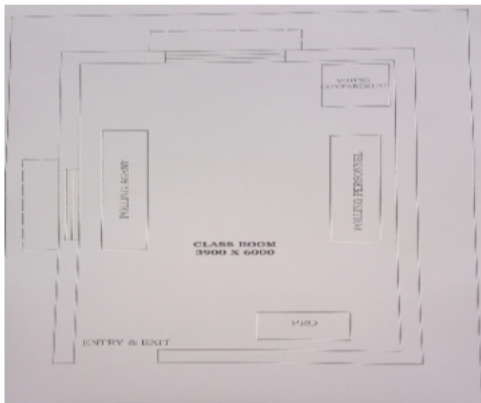

নির্বাচক নিবন্ধন আধিকারিকের স্বাক্ষর

Nazri Naksha

Google Map View

Polling Station Building Front View

Polling Station Front View

Cad View

Key MAP View

1 নাম : তাপসী কর স্বামীর নাম: মুনাল কর বাড়ির নং : n0051 বয়স : 75 লিঙ্গ : মহিলা WB/13/090/849461 ফটো উপলব্ধ	2 নাম : পুষ্প দাস পিতার নাম: ললিত দাস বাড়ির নং : n0051 বয়স : 54 লিঙ্গ : মহিলা CKW4133948 ফটো উপলব্ধ	3 নাম : সায়ন কর্মকার পিতার নাম: সজল কর্মকার বাড়ির নং : পাট 118/109 ওয়ার্ড 21 বয়স : 22 লিঙ্গ : পুরুষ YCW2434983 ফটো উপলব্ধ
4 নাম : তপন দাম পিতার নাম: ধীরেন্দ্র দাম বাড়ির নং : n0094 বয়স : 60 লিঙ্গ : পুরুষ WB/13/090/849591 ফটো উপলব্ধ	5 নাম : সজল কর্মকার পিতার নাম: যাদব কর্মকার বাড়ির নং : n0094 বয়স : 66 লিঙ্গ : পুরুষ CKW5386677 ফটো উপলব্ধ	6 নাম : সন্ধ্যা কর্মকার স্বামীর নাম: সজল কর্মকার বাড়ির নং : n0094 বয়স : 56 লিঙ্গ : মহিলা YCW0268607 ফটো উপলব্ধ
7 নাম : শুভজিৎ কর্মকার পিতার নাম: সজল কর্মকার বাড়ির নং : n0094 বয়স : 35 লিঙ্গ : পুরুষ YCW1347509 ফটো উপলব্ধ	8 নাম : ময়না দাম স্বামীর নাম: অশোক দাম বাড়ির নং : n0094 বয়স : 62 লিঙ্গ : মহিলা WB/13/090/849676 ফটো উপলব্ধ	9 নাম : সুজয় দাম পিতার নাম: অশোক দাম বাড়ির নং : n0094 বয়স : 49 লিঙ্গ : পুরুষ CKW4603684 ফটো উপলব্ধ
10 নাম : স্বর্নালী দাম স্বামীর নাম: সুজয় দাম বাড়ির নং : n0094 বয়স : 38 লিঙ্গ : মহিলা CKW4603692 ফটো উপলব্ধ	11 নাম : গুন্ডা দাম পিতার নাম: অশোক দাম বাড়ির নং : n0094 বয়স : 46 লিঙ্গ : মহিলা YCW0878496 ফটো উপলব্ধ	12 নাম : অজয় দাম পিতার নাম: অশোক দাম বাড়ির নং : n0094 বয়স : 42 লিঙ্গ : পুরুষ CKW4134060 ফটো উপলব্ধ
13 নাম : পিয়ালী দে পিতার নাম: বিক্রমজিৎ দে বাড়ির নং : n0094 বয়স : 31 লিঙ্গ : মহিলা YCW1488071 ফটো উপলব্ধ	14 নাম : শ্রেয়া দাম পিতার নাম: সুজয় দাম বাড়ির নং : বর্ড নং 21, পাট নং. 111 বয়স : 20 লিঙ্গ : মহিলা YCW2567527 ফটো উপলব্ধ	15 নাম : পলাশ গুহ পিতার নাম: অমল গুহ বাড়ির নং : n0014 বয়স : 44 লিঙ্গ : পুরুষ CKW4099339 ফটো উপলব্ধ
16 নাম : সম্পত্তা গুহ পিতার নাম: শম্ভু গুহ বাড়ির নং : N0209 বয়স : 24 লিঙ্গ : মহিলা YCW2167468 ফটো উপলব্ধ	Q 17 নাম : সোমা গুহ স্বামীর নাম: পলাশ গুহ বাড়ির নং : N0014 বয়স : 37 লিঙ্গ : মহিলা YCW2167435 ফটো উপলব্ধ	18 নাম : পাখিয়া গুহ পিতার নাম: বিকাশ গুহ বাড়ির নং : N0209 বয়স : 24 লিঙ্গ : মহিলা YCW2167484 ফটো উপলব্ধ
19 নাম : কবিতা গাঙ্গুলী স্বামীর নাম: সুদীপ রজন গাঙ্গুলী বাড়ির নং : N0429 বয়স : 56 লিঙ্গ : মহিলা BWC0460253 ফটো উপলব্ধ	20 নাম : সশান্ত সিক্দি পিতার নাম: শরৎ গিরি বাড়ির নং : n0809 বয়স : 26 লিঙ্গ : পুরুষ YCW2167542 ফটো উপলব্ধ	21 নাম : আলেক্সা গোস্বামী পিতার নাম: আশিস তরু গোস্বামী বাড়ির নং : n0014 বয়স : 23 লিঙ্গ : পুরুষ YCW2167567 ফটো উপলব্ধ
22 নাম : স্বর্ণালী গোস্বামী পিতার নাম: আশিস তরু গোস্বামী বাড়ির নং : 4A বয়স : 28 লিঙ্গ : মহিলা YCW1794080 ফটো উপলব্ধ	23 নাম : স্বপ্না গোস্বামী স্বামীর নাম: আশীষ তরু গোস্বামী বাড়ির নং : 4A বয়স : 50 লিঙ্গ : মহিলা YCW2297976 ফটো উপলব্ধ	24 নাম : পায়েল ঘোষ পিতার নাম: পবন ঘোষ বাড়ির নং : 241 বয়স : 25 লিঙ্গ : মহিলা YCW2065860 ফটো উপলব্ধ
25 নাম : শুভজিৎ ঘোষ পিতার নাম: প্রকাশ ঘোষ বাড়ির নং : n0101 বয়স : 37 লিঙ্গ : পুরুষ YCW1869627 ফটো উপলব্ধ	26 নাম : পূর্ণিমা শীল পিতার নাম: অমল চন্দ্র শীল বাড়ির নং : ওয়ার্ড 21 পাট 109 বয়স : 34 লিঙ্গ : মহিলা YCW1470632 ফটো উপলব্ধ	27 নাম : অর্পনা ঘোষ স্বামীর নাম: টিংকু ঘোষ বাড়ির নং : n0101 বয়স : 36 লিঙ্গ : মহিলা YCW1020056 ফটো উপলব্ধ
28 নাম : চিকু ঘোষ পিতার নাম: প্রকাশ ঘোষ বাড়ির নং : n0101 বয়স : 43 লিঙ্গ : পুরুষ YCW0878785 ফটো উপলব্ধ	29 নাম : উলি ঘোষ মায়ের নাম: শ্যামলী ঘোষ বাড়ির নং : n0101 বয়স : 31 লিঙ্গ : মহিলা YCW1347558 ফটো উপলব্ধ	30 নাম : শ্যামলী ঘোষ স্বামীর নাম: প্রকাশ ঘোষ বাড়ির নং : n0101 বয়স : 52 লিঙ্গ : মহিলা WB/13/090/849599 ফটো উপলব্ধ