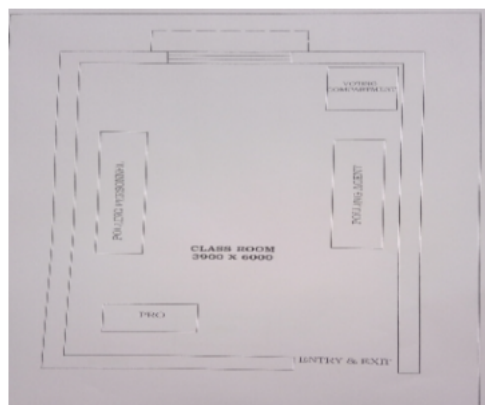

নির্বাচক নিবন্ধন আধিকারিকের স্বাক্ষর

Nazri Naksha

Google Map View

Polling Station Building Front View

Polling Station Front View

Cad View

Key MAP View

1 নাম : সনত কুমার সরকার অন্যান্য : শিবানী সরকার বাড়ির নং : শ্রী ১ নং কলকাতা ফেজ ২ বয়স : ৬০ লিঙ্গ : পুরুষ	KVQ2702215 ফটো উপলব্ধ	2 নাম : রতন নাহা পিতার নাম : গোপাল চন্দ্র নাহা বাড়ির নং : নং বয়স : ২৭ লিঙ্গ : পুরুষ	YCW2033249 ফটো উপলব্ধ	3 নাম : শিবানী সরকার স্বামীর নাম : সনত কুমার সরকার বাড়ির নং : শ্রী ১ নং কলকাতা ফেজ ২ বয়স : ৬০ লিঙ্গ : মহিলা	KVQ2702207 ফটো উপলব্ধ
4 নাম : শ্রীপর্ণা ভট্টাচার্য্য পিতার নাম : স্বপন কুমার ভট্টাচার্য্য বাড়ির নং : n0068 বয়স : ২৭ লিঙ্গ : মহিলা	YCW1982271 ফটো উপলব্ধ	5 নাম : শ্বেতা ভট্টাচার্য্য পিতার নাম : স্বপন ভট্টাচার্য্য বাড়ির নং : n0068 বয়স : ৩১ লিঙ্গ : মহিলা	YCW1489921 ফটো উপলব্ধ	6 নাম : কবিতা ভট্টাচার্য্য স্বামীর নাম : স্বপন ভট্টাচার্য্য বাড়ির নং : n0068 বয়স : ৫৭ লিঙ্গ : মহিলা	WB/13/090/774572 ফটো উপলব্ধ
7 নাম : কৃষ্ণা কুণ্ডু স্বামীর নাম : মুনালকান্তি কুণ্ডু বাড়ির নং : n0324 বয়স : ৬৪ লিঙ্গ : মহিলা	YCW1190891 ফটো উপলব্ধ	8 নাম : মানস কান্তি কুন্ডু পিতার নাম : মুনাল কান্তি কুন্ডু বাড়ির নং : n0332 বয়স : ৩৯ লিঙ্গ : পুরুষ	YCW1348754 ফটো উপলব্ধ	9 নাম : মুনাল কান্তি কুণ্ডু পিতার নাম : মুরারী মোহন কুণ্ডু বাড়ির নং : n0332 বয়স : ৭৫ লিঙ্গ : পুরুষ	MP/25/194/351469 ফটো উপলব্ধ
10 নাম : বর্ষা কুন্ডু স্বামীর নাম : মানস কান্তি কুন্ডু বাড়ির নং : n0324 বয়স : ৪১ লিঙ্গ : মহিলা	YCW1348655 ফটো উপলব্ধ	11 নাম : সৌমি কর্মকার স্বামীর নাম : মুণাল কর্মকার বাড়ির নং : n0290 বয়স : ৪৫ লিঙ্গ : মহিলা	YCW1190800 ফটো উপলব্ধ	12 নাম : নিবেদিতা কুশারী স্বামীর নাম : অভিজিৎ কুশারী বাড়ির নং : n0360 বয়স : ৪৬ লিঙ্গ : মহিলা	CKW4942090 ফটো উপলব্ধ
13 নাম : মৌমিতা স্বামীর নাম : অভিজিত রায় বাড়ির নং : ডি ১, বালাজি আবাসন বয়স : ৪১ লিঙ্গ : মহিলা	HVD3063476 ফটো উপলব্ধ	14 নাম : অভিজিৎ কুশারী পিতার নাম : অনিল কুশারী বাড়ির নং : n0361 বয়স : ৪৯ লিঙ্গ : পুরুষ	CKW1225788 ফটো উপলব্ধ	15 নাম : দীপাঙ্ঘিতা গুপ্ত স্বামীর নাম : অমিতাভ গুপ্ত বাড়ির নং : 4-C THIRD FLOOR, বয়স : ৫২ লিঙ্গ : মহিলা	YCW1490218 ফটো উপলব্ধ
16 নাম : সৌম্যদীপ গুপ্তা পিতার নাম : প্রনবেন্দ্র মোহন গুপ্ত বাড়ির নং : N043 বয়স : ২৭ লিঙ্গ : পুরুষ	YCW2250546 ফটো উপলব্ধ	17 নাম : প্রনবেন্দ্র মোহন গুপ্তা পিতার নাম : সত্যেন্দ্র মোহন গুপ্তা বাড়ির নং : N00315 বয়স : ৭৪ লিঙ্গ : পুরুষ	YCW2250439 ফটো উপলব্ধ	18 নাম : জয়দীপ গুহ পিতার নাম : ইন্দ্রজিৎ গুহ বাড়ির নং : N0 বয়স : ২৪ লিঙ্গ : পুরুষ	YCW2261758 ফটো উপলব্ধ
19 নাম : জয়জিৎ গুহ পিতার নাম : ইন্দ্রজিৎ গুহ বাড়ির নং : N0 বয়স : ৩১ লিঙ্গ : পুরুষ	YCW2239846 ফটো উপলব্ধ	20 নাম : মৌমিতা গুহ পিতার নাম : প্রিয়রঞ্জন গুহ বাড়ির নং : ৪এ টপ ফ্লোর নীলীমায়নীল বয়স : ৩৩ লিঙ্গ : মহিলা	ALD1208578 ফটো উপলব্ধ	21 নাম : মুনমুন গুহ স্বামীর নাম : প্রিয়রঞ্জন গুহ বাড়ির নং : ৪এ টপ ফ্লোর নীলীমায়নীল বয়স : ৫৫ লিঙ্গ : মহিলা	WB/13/090/228533 ফটো উপলব্ধ
22 নাম : জয়তী গুহা স্বামীর নাম : ইন্দ্রজিৎ গুহা বাড়ির নং : দেবজ্যোতি ধাম বয়স : ৫৭ লিঙ্গ : মহিলা	YCW2079531 ফটো উপলব্ধ	23 নাম : দেবশ্রী গাঙ্গুলী স্বামীর নাম : অভিজিৎ গাঙ্গুলী বাড়ির নং : 177/1 বয়স : ৪৪ লিঙ্গ : মহিলা	YCW1190875 ফটো উপলব্ধ	24 নাম : মিলি গোস্বামী স্বামীর নাম : সুশান্ত গোস্বামী বাড়ির নং : n0364 বয়স : ৬১ লিঙ্গ : মহিলা	CKW4002127 ফটো উপলব্ধ
25 নাম : ঋতুপর্ণা গোস্বামী পিতার নাম : সুশান্ত কুমার গোস্বামী বাড়ির নং : n0363 বয়স : ৩৪ লিঙ্গ : মহিলা	YCW1031251 ফটো উপলব্ধ	26 নাম : সুশান্ত কুমার গোস্বামী পিতার নাম : শচীন্দ্র কুমার গোস্বামী বাড়ির নং : n0365 বয়স : ৬৪ লিঙ্গ : পুরুষ	CKW4001715 ফটো উপলব্ধ	27 নাম : মধুপর্ণা গোস্বামী পিতার নাম : সুশান্ত কুমার গোস্বামী বাড়ির নং : n0416 বয়স : ২৭ লিঙ্গ : মহিলা	YCW1969195 ফটো উপলব্ধ
28 নাম : দিপায়ন ঘোষ পিতার নাম : দিলীপ কুমার ঘোষ বাড়ির নং : n0396 বয়স : ৪৪ লিঙ্গ : পুরুষ	YCW1790252 ফটো উপলব্ধ	29 নাম : অনির্বান ঘোষ পিতার নাম : অশোক কুমার ঘোষ স্বামীর নাম : দেবজ্যোতি ধাম, ব্লক- এ, ফ্ল্যাট বয়স : ২৭ লিঙ্গ : পুরুষ	XVM1838267 ফটো উপলব্ধ	30 নাম : শৌভিক ঘোষ পিতার নাম : অভিজিৎ ঘোষ বাড়ির নং : 34 বয়স : ২৪ লিঙ্গ : পুরুষ	YCW2435014 ফটো উপলব্ধ