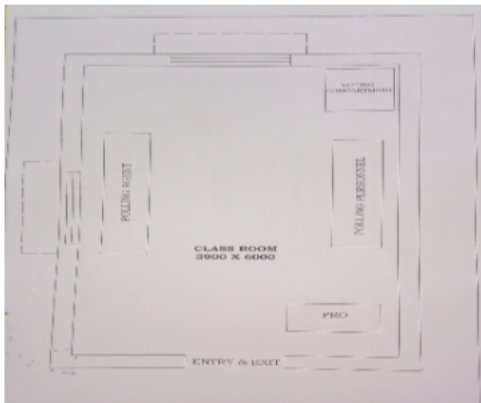

নির্বাচক নিবন্ধন আধিকারিকের স্বাক্ষর

Nazri Naksha

Google Map View

Polling Station Building Front View

Polling Station Front View

Cad View

Key MAP View

1 নাম : মুক্তি কুণ্ড(দেবনাথ) স্বামীর নাম: স্বরূপ কুণ্ড বাড়ির নং : n0131 বয়স : 41 লিঙ্গ : মহিলা	YCW1191329 ফটো উপলব্ধ	2 নাম : কানাই লাল কুন্ড পিতার নাম: শ্যামল কুন্ড বাড়ির নং : নতুন পারা বয়স : 35 লিঙ্গ : পুরুষ	ZJJ2270239 ফটো উপলব্ধ	3 নাম : হিমাদ্রি কাজিলাল পিতার নাম: নয়ন কাজিলাল বাড়ির নং : n0261 বয়স : 35 লিঙ্গ : পুরুষ	NNR1047471 ফটো উপলব্ধ
4 নাম : জয় গোপাল ঘোষ পিতার নাম: নিতাই কুমার ঘোষ বাড়ির নং : করুনামোষী অপ্ট, ফ.ল-সী/2 বয়স : 56 লিঙ্গ : পুরুষ	YCW2059012 ফটো উপলব্ধ	5 নাম : সহেলি ঘোষ পিতার নাম: জয় গোপাল ঘোষ বাড়ির নং : 192/2 বয়স : 21 লিঙ্গ : মহিলা	YCW2571073 ফটো উপলব্ধ	6 নাম : পায়েল গোস্বামী পিতার নাম: সমীর কুমার গোস্বামী বাড়ির নং : নং000 বয়স : 36 লিঙ্গ : মহিলা	YCW0756460 ফটো উপলব্ধ
7 নাম : রুমা ঘোষ স্বামীর নাম: জয় গোপাল ঘোষ বাড়ির নং : করুনামোষী অপ্ট, ফ.ল-সী/2 বয়স : 46 লিঙ্গ : মহিলা	YCW2059020 ফটো উপলব্ধ	8 নাম : রাজর্ষি ঘোষ পিতার নাম: গৌতম কুমার ঘোষ বাড়ির নং : 182/2/1 বয়স : 23 লিঙ্গ : পুরুষ	YCW2354892 ফটো উপলব্ধ	9 নাম : কাকলি ঘোষ স্বামীর নাম: গৌতম কুমার ঘোষ বাড়ির নং : n0045 বয়স : 49 লিঙ্গ : মহিলা	YCW1191436 ফটো উপলব্ধ
10 নাম : গৌতম কুমার ঘোষ পিতার নাম: যোগেশ চন্দ্র ঘোষ বাড়ির নং : n0169 বয়স : 58 লিঙ্গ : পুরুষ	YCW1191220 ফটো উপলব্ধ	11 নাম : রাজীব চক্রবর্তী পিতার নাম: বীরাজ চক্রবর্তী বাড়ির নং : n0216 বয়স : 47 লিঙ্গ : পুরুষ	YCW1663723 ফটো উপলব্ধ	12 নাম : রুদ্র প্রতাপ চক্রবর্তী পিতার নাম: রাজীব চক্রবর্তী বাড়ির নং : এন0216 বয়স : 22 লিঙ্গ : পুরুষ	YCW2439032 ফটো উপলব্ধ
13 নাম : অপর্ণা স্বামীর নাম: রাজীব চক্রবর্তী বাড়ির নং : n0215 বয়স : 44 লিঙ্গ : মহিলা	YCW1663715 ফটো উপলব্ধ	14 নাম : সোনালী চন্দ স্বামীর নাম: বাবলু চন্দ বাড়ির নং : n0206 বয়স : 42 লিঙ্গ : মহিলা	GWZ2883866 ফটো উপলব্ধ	15 নাম : বাবলু চন্দ পিতার নাম: রাধাবল্লভ চন্দ বাড়ির নং : n0200 বয়স : 54 লিঙ্গ : পুরুষ	WB/13/088/336044 ফটো উপলব্ধ
16 নাম : মুনমুন চ্যাটার্জী স্বামীর নাম: অশোক চ্যাটার্জী বাড়ির নং : n0180 বয়স : 40 লিঙ্গ : মহিলা	YCW0878843 ফটো উপলব্ধ	17 নাম : অশোক চ্যাটার্জী পিতার নাম: অনিল চ্যাটার্জী বাড়ির নং : n0179 বয়স : 55 লিঙ্গ : পুরুষ	WB/13/090/849374 ফটো উপলব্ধ	Q 18 নাম : চিত্তরঞ্জন ঢালী পিতার নাম: শরণ চন্দ্র ঢালী বাড়ির নং : n0266 বয়স : 49 লিঙ্গ : পুরুষ	YCW1060144 ফটো উপলব্ধ
19 নাম : সবিতা ঢালী স্বামীর নাম: চিত্তরঞ্জন ঢালী বাড়ির নং : n0267 বয়স : 39 লিঙ্গ : মহিলা	CKW4223590 ফটো উপলব্ধ	20 নাম : বর্ষা দত্ত পিতার নাম: অলোক চন্দ্র দত্ত বাড়ির নং : এন0023 বয়স : 22 লিঙ্গ : মহিলা	YCW2449007 ফটো উপলব্ধ	21 নাম : সৌমাভ দত্ত পিতার নাম: শঙ্কর দত্ত বাড়ির নং : 00 বয়স : 41 লিঙ্গ : পুরুষ	CKW4135612 ফটো উপলব্ধ
22 নাম : মিনাক্ষী দত্ত পিতার নাম: অলোক চন্দ্র দত্ত বাড়ির নং : এন 0023 বয়স : 29 লিঙ্গ : মহিলা	YCW1693092 ফটো উপলব্ধ	23 নাম : অলোক চন্দ্র দত্ত পিতার নাম: নারায়ন চন্দ্র দত্ত বাড়ির নং : এন 0023 বয়স : 58 লিঙ্গ : পুরুষ	CKW5195052 ফটো উপলব্ধ	24 নাম : সুনিতা দত্ত (দে) স্বামীর নাম: দীপঙ্কর দে বাড়ির নং : n0241 বয়স : 35 লিঙ্গ : মহিলা	UEC0820357 ফটো উপলব্ধ
25 নাম : প্রকাশ দাঁ পিতার নাম: যোতীন্দ্রনাথ দাঁ বাড়ির নং : n0014 বয়স : 80 লিঙ্গ : পুরুষ	WB/13/090/858187 ফটো উপলব্ধ	26 নাম : মালা দাঁ স্বামীর নাম: পার্থ প্রতীম দাঁ বাড়ির নং : n0014 বয়স : 46 লিঙ্গ : মহিলা	YCW1349190 ফটো উপলব্ধ	27 নাম : পার্থ প্রতীম দাঁ পিতার নাম: প্রকাশ দাঁ বাড়ির নং : n0014 বয়স : 52 লিঙ্গ : পুরুষ	CKW4996187 ফটো উপলব্ধ
28 নাম : রেখা দাঁ স্বামীর নাম: প্রকাশ দাঁ বাড়ির নং : n0014 বয়স : 72 লিঙ্গ : মহিলা	WB/13/090/858296 ফটো উপলব্ধ	29 নাম : পিনক প্রতীম দান পিতার নাম: প্রকাশ দাঁ বাড়ির নং : n0014 বয়স : 41 লিঙ্গ : পুরুষ	CKW3406907 ফটো উপলব্ধ	30 নাম : রিমা দাঁ স্বামীর নাম: সৌম্য জ্যোতি দাঁ বাড়ির নং : n0013 বয়স : 34 লিঙ্গ : মহিলা	YCW1733658 ফটো উপলব্ধ