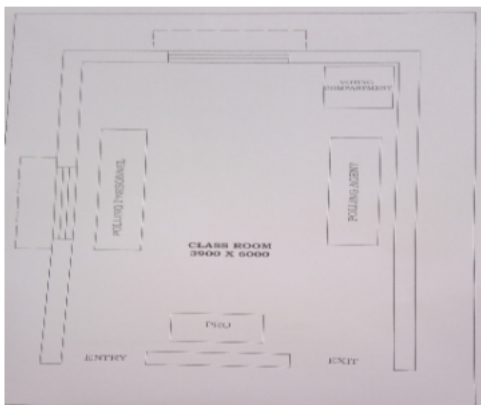

নির্বাচক নিবন্ধন আধিকারিকের স্বাক্ষর

Nazri Naksha

Google Map View

Polling Station Building Front View

Polling Station Front View

Cad View

Key MAP View

1 নাম : অর্পিতা বোস স্বামীর নাম: কল্লোল বোস বাড়ির নং : অভিনাথ অ্যাপার্টমেন্ট বয়স : 41 লিঙ্গ : মহিলা	KHN2772481 ফটো উপলব্ধ	2 নাম : তমা রানী রায় স্বামীর নাম: পল্লব রায় বাড়ির নং : 97 বয়স : 28 লিঙ্গ : মহিলা	YCW1776202 ফটো উপলব্ধ	3 নাম : কল্লোল বোস পিতার নাম: সত্যরঞ্জন বসু বাড়ির নং : অভিনাথ অ্যাপার্টমেন্ট বয়স : 47 লিঙ্গ : পুরুষ	LLQ1206184 ফটো উপলব্ধ
4 নাম : রজত কুমার বকশি পিতার নাম: অশোক বকশি বাড়ির নং : শ্রীজা অ্যাপার্টমেন্ট বয়স : 48 লিঙ্গ : পুরুষ	CDK3497542 ফটো উপলব্ধ	5 নাম : সমীর কুমার মুখার্জী পিতার নাম: অসিত কুমার মুখার্জী বাড়ির নং : n0092 বয়স : 75 লিঙ্গ : পুরুষ	YCW1191444 ফটো উপলব্ধ	6 নাম : আলোক কুমার হোর পিতার নাম: সুধীর কুমার হোর বাড়ির নং : P 401 বয়স : 75 লিঙ্গ : পুরুষ	YCW2059129 ফটো উপলব্ধ
7 নাম : অপর্ণা দে পিতার নাম: মনিন্দ্র দে বাড়ির নং : এন0208 বয়স : 44 লিঙ্গ : মহিলা	DKJ2806958 ফটো উপলব্ধ	8 নাম : সমীর কর পিতার নাম: শিবাপদ কর বাড়ির নং : n0208 বয়স : 56 লিঙ্গ : পুরুষ	YCW1490689 ফটো উপলব্ধ	9 নাম : সোমা ঘোষ স্বামীর নাম: সুকান্ত ঘোষ বাড়ির নং : n0023 বয়স : 39 লিঙ্গ : মহিলা	CKW4604286 ফটো উপলব্ধ
10 নাম : মুনমুন কর্মকার মায়ের নাম: আলো কর্মকার বাড়ির নং : n0023 বয়স : 38 লিঙ্গ : মহিলা	CKW4604260 ফটো উপলব্ধ	11 নাম : আলো কর্মকার স্বামীর নাম: হারান কর্মকার বাড়ির নং : n0023 বয়স : 60 লিঙ্গ : মহিলা	CKW3953486 ফটো উপলব্ধ	12 নাম : অতি পাত্র মায়ের নাম: মুনমুন কর্মকার বাড়ির নং : পাট নং 117 বয়স : 23 লিঙ্গ : পুরুষ	YCW2436061 ফটো উপলব্ধ
13 নাম : অভিজিৎ কর্মকার পিতার নাম: চিত্তরঞ্জন কর্মকার বাড়ির নং : n0246 বয়স : 51 লিঙ্গ : পুরুষ	YCW1790757 ফটো উপলব্ধ	14 নাম : রাধা কর্মকার স্বামীর নাম: অভিজিৎ কর্মকার বাড়ির নং : n0247 বয়স : 45 লিঙ্গ : মহিলা	YCW1790765 ফটো উপলব্ধ	15 নাম : অর্পিতা কর্মকার পিতার নাম: অভিজিৎ কর্মকার বাড়ির নং : n0246 বয়স : 27 লিঙ্গ : মহিলা	YCW1999606 ফটো উপলব্ধ
16 নাম : প্রকাশ কর্মকার পিতার নাম: জগদীশ কর্মকার বাড়ির নং : সাউথ বীরেশপল্লী বয়স : 55 লিঙ্গ : পুরুষ	YCW1490739 ফটো উপলব্ধ	17 নাম : অরিজিৎ কর্মকার পিতার নাম: প্রকাশ কর্মকার বাড়ির নং : বৃথ 118/117 বয়স : 21 লিঙ্গ : পুরুষ	YCW2515807 ফটো উপলব্ধ	18 নাম : শ্যামলী গুপ্তা স্বামীর নাম: সৌরভ গুপ্তা বাড়ির নং : 4B Manikanchan Apart বয়স : 35 লিঙ্গ : মহিলা	YMM1966258 ফটো উপলব্ধ
19 নাম : সম্পা গুহ স্বামীর নাম: অমিত গুহ বাড়ির নং : n0073 বয়স : 44 লিঙ্গ : মহিলা	CKW5347893 ফটো উপলব্ধ	20 নাম : শঙ্করা গোস্বামী স্বামীর নাম: জয়দেব গোস্বামী বাড়ির নং : n0075 বয়স : 59 লিঙ্গ : মহিলা	WB/13/090/0699632 ফটো উপলব্ধ	21 নাম : জয়দেব গোস্বামী পিতার নাম: প্রনবা নন্দ গোস্বামী বাড়ির নং : n0074 বয়স : 69 লিঙ্গ : পুরুষ	WB/13/090/0699631 ফটো উপলব্ধ
22 নাম : অতীক শঙ্কর ঘোষ পিতার নাম: অরুণ কুমার ঘোষ বাড়ির নং : n0009 বয়স : 47 লিঙ্গ : পুরুষ	CKW3252889 ফটো উপলব্ধ	23 নাম : ইন্দ্রালী ঘোষ স্বামীর নাম: অতীক শঙ্কর ঘোষ বাড়ির নং : n0009 বয়স : 48 লিঙ্গ : মহিলা	CKW3252897 ফটো উপলব্ধ	24 নাম : পার্শ্বতী ঘোষ পিতার নাম: অরুণ শঙ্কর ঘোষ বাড়ির নং : n0009 বয়স : 29 লিঙ্গ : মহিলা	YCW1663897 ফটো উপলব্ধ
25 নাম : রেবা ঘোষ অন্যান্য: অরুণ ঘোষ বাড়ির নং : n0009 বয়স : 81 লিঙ্গ : মহিলা	WB/13/090/855322 ফটো উপলব্ধ	26 নাম : স্বপ্না ঘোষ স্বামীর নাম: নির্মল কুমার ঘোষ বাড়ির নং : 4B বয়স : 64 লিঙ্গ : মহিলা	YCW1490861 ফটো উপলব্ধ	27 নাম : আরশি ঘোষ পিতার নাম: অতীক ঘোষ বাড়ির নং : এন00117 বয়স : 23 লিঙ্গ : মহিলা	YCW2362754 ফটো উপলব্ধ
28 নাম : অভিজিৎ ঘোষ পিতার নাম: বীরেন্দ্র কুমার ঘোষ বাড়ির নং : 34 বয়স : 55 লিঙ্গ : পুরুষ	YCW2356558 ফটো উপলব্ধ	29 নাম : অরুণ শঙ্কর ঘোষ পিতার নাম: অরুণ ঘোষ বাড়ির নং : n0009 বয়স : 59 লিঙ্গ : পুরুষ	YCW2164366 ফটো উপলব্ধ	30 নাম : নেহা ঘোষ পিতার নাম: সুরজিৎ ঘোষ বাড়ির নং : n00117 বয়স : 25 লিঙ্গ : মহিলা	YCW2227320 ফটো উপলব্ধ