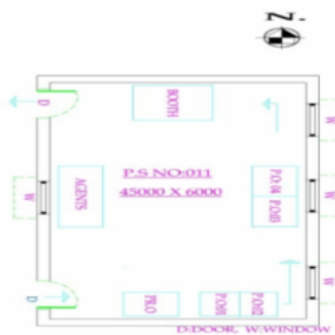

নির্বাচক নিবন্ধন আধিকারিকের স্বাক্ষর

Nazri Naksha

Google Map View

Polling Station Building Front View

Polling Station Front View

Cad View

Key MAP View

1 নাম : রিজিয়া বিবি স্বামীর নাম: রজবআলি বাড়ির নং : n0095 বয়স : 80 লিঙ্গ : মহিলা	WB/13/090/030394	2 নাম : মাদার আলি পিতার নাম: রজবআলি বাড়ির নং : n0095 বয়স : 54 লিঙ্গ : পুরুষ	CKW2640456	3 নাম : রুপা বিবি স্বামীর নাম: মাদার আলি বাড়ির নং : n0095 বয়স : 51 লিঙ্গ : মহিলা	CKW2645828
4 নাম : চম্পা কারক স্বামীর নাম: সিদ্ধার্থ কারক বাড়ির নং : n0094 বয়স : 33 লিঙ্গ : মহিলা	YCW1633445	5 নাম : সিদ্ধার্থ কারক পিতার নাম: জীবন কৃষ্ণ কারক বাড়ির নং : n0094 বয়স : 45 লিঙ্গ : পুরুষ	CKW2642296	6 নাম : সুমন কারক পিতার নাম: ধনঞ্জয় কারক বাড়ির নং : n0094 বয়স : 31 লিঙ্গ : পুরুষ	YCW1309087
7 নাম : বীনা কারক স্বামীর নাম: ধনঞ্জয় কারক বাড়ির নং : n0094 বয়স : 51 লিঙ্গ : মহিলা	CKW2311736	8 নাম : উত্তম কারক পিতার নাম: মুনাল কারক বাড়ির নং : n0094 বয়স : 42 লিঙ্গ : পুরুষ	YCW1308907	9 নাম : বাপ্পা কারক পিতার নাম: মুনাল কারক বাড়ির নং : n0094 বয়স : 45 লিঙ্গ : পুরুষ	YCW1308915
10 নাম : ছবি কারক স্বামীর নাম: মুনাল কারক বাড়ির নং : n0094 বয়স : 55 লিঙ্গ : মহিলা	CKW2645810	11 নাম : কারক মুনাল পিতার নাম: জীবন বাড়ির নং : n0094 বয়স : 60 লিঙ্গ : পুরুষ	WB/13/090/030247	12 নাম : সুরত মন্ডল পিতার নাম: জয়ন্ত মন্ডল বাড়ির নং : n0066 বয়স : 44 লিঙ্গ : পুরুষ	CKW2645836
13 নাম : অরুণ কর্মকার পিতার নাম: জয়দেব কর্মকার বাড়ির নং : n0066 বয়স : 33 লিঙ্গ : পুরুষ	YCW1442250	14 নাম : মরিয়ম বিবি স্বামীর নাম: গোলাম হরয়ার বাড়ির নং : n0098 বয়স : 95 লিঙ্গ : মহিলা	CKW2321917	15 নাম : রুনা বিবি স্বামীর নাম: সেখ কুতুবউদ্দিন বাড়ির নং : n0097 বয়স : 32 লিঙ্গ : মহিলা	YCW1442466
16 নাম : কুরবান আলি পিতার নাম: আপচার আলি বাড়ির নং : এন0097 বয়স : 59 লিঙ্গ : পুরুষ	CKW2317683	17 নাম : মিনা খাতুন পিতার নাম: ফজের আলি বাড়ির নং : n0096 বয়স : 30 লিঙ্গ : মহিলা	YCW1442409	18 নাম : মনোয়ারা বিবি স্বামীর নাম: ফজের আলি বাড়ির নং : n0096 বয়স : 52 লিঙ্গ : মহিলা	CKW0027391
19 নাম : ফজের আলি পিতার নাম: আপচার বাড়ির নং : n0096 বয়স : 58 লিঙ্গ : পুরুষ	WB/13/090/030958	20 নাম : মজিত আলি মন্ডল পিতার নাম: রজব আলি মন্ডল বাড়ির নং : n0095 বয়স : 52 লিঙ্গ : পুরুষ	CKW2640472	21 নাম : ফিরোজ আলি পিতার নাম: মাদার আলি বাড়ির নং : n0095 বয়স : 30 লিঙ্গ : পুরুষ	YCW1442227
22 নাম : আমেতন বিবি স্বামীর নাম: আমজেত আলি বাড়ির নং : n0122 বয়স : 46 লিঙ্গ : মহিলা	CKW2657021	23 নাম : মায়ী কর্মকার স্বামীর নাম: জয়দেব কর্মকার বাড়ির নং : n0066 বয়স : 54 লিঙ্গ : মহিলা	YCW2163467	24 নাম : আনজুরা বিবি স্বামীর নাম: সুরমাত আলি বাড়ির নং : এন0098 বয়স : 46 লিঙ্গ : মহিলা	YCW2163434
25 নাম : সুরাইয়া খাতুন পিতার নাম: মুজিত আলি মন্ডল বাড়ির নং : এন0095 বয়স : 25 লিঙ্গ : মহিলা	YCW2560522	26 নাম : সোহেল মন্ডল পিতার নাম: মুজিত আলি মন্ডল বাড়ির নং : এন0095 বয়স : 22 লিঙ্গ : পুরুষ	YCW2560548	27 নাম : সুরাবদ্দিন আলি পিতার নাম: সেখ এসমাইল বাড়ির নং : n0098 বয়স : 40 লিঙ্গ : পুরুষ	YCW0010512
28 নাম : সেখ এসমাইল পিতার নাম: গোলাম হরোয়ার বাড়ির নং : n0098 বয়স : 70 লিঙ্গ : পুরুষ	CKW0027417	29 নাম : সেখ ইন্দিয়াস আলি পিতার নাম: সেখ ইন্দিয়াস আলি বাড়ির নং : n0097 বয়স : 27 লিঙ্গ : পুরুষ	YCW1981489	30 নাম : সেখ ইন্দিয়াস আলি পিতার নাম: আপচার আলি বাড়ির নং : n0097 বয়স : 56 লিঙ্গ : পুরুষ	CKW2323335