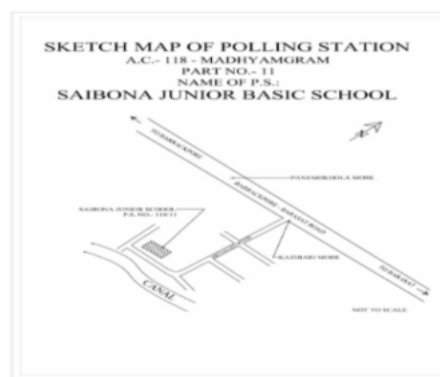

Key MAP View