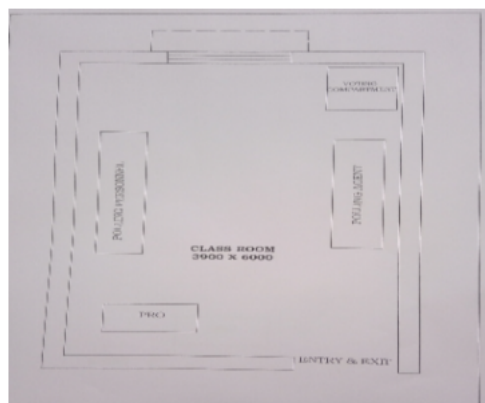

নির্বাচক নিবন্ধন আধিকারিকের স্বাক্ষর

Nazri Naksha

Google Map View

Polling Station Building Front View

Polling Station Front View

Cad View

Key MAP View

1	YCW1024496	নাম : রুপা পাল স্বামীর নাম: সুজয় কুমার পাল বাড়ির নং : n0202 বয়স : 52 লিঙ্গ : মহিলা	ফটো উপলব্ধ	2	YCW0881631	নাম : সুজয় কুমার পাল পিতার নাম: নারায়ন চন্দ্র পাল বাড়ির নং : n0202 বয়স : 59 লিঙ্গ : পুরুষ	ফটো উপলব্ধ	3	CKW5177183	নাম : অঙ্কিতা (সেন)দাস স্বামীর নাম: সঞ্জয় দাস বাড়ির নং : n0032 বয়স : 43 লিঙ্গ : মহিলা	ফটো উপলব্ধ
4	YCW1909878	নাম : কার্তিক চন্দ্র অধিকারী পিতার নাম: হরিপদ অধিকারী বাড়ির নং : n0429 বয়স : 70 লিঙ্গ : পুরুষ	ফটো উপলব্ধ	5	HCL3791670	নাম : অরিদম অধিকারী পিতার নাম: কার্তিক চন্দ্র অধিকারী বাড়ির নং : n0431 বয়স : 37 লিঙ্গ : পুরুষ	ফটো উপলব্ধ	6	YCW1909886	নাম : তন্দ্রা অধিকারী স্বামীর নাম: কার্তিক অধিকারী বাড়ির নং : n0430 বয়স : 63 লিঙ্গ : মহিলা	ফটো উপলব্ধ
7	CKW5384565	নাম : কেয়া আইচ স্বামীর নাম: অশোক কুমার আইচ বাড়ির নং : n0181 বয়স : 55 লিঙ্গ : মহিলা	ফটো উপলব্ধ	8	XVM1466010	নাম : বিথী আইচ পিতার নাম: শোভন চন্দ্র আইচ বাড়ির নং : n0448 বয়স : 51 লিঙ্গ : মহিলা	ফটো উপলব্ধ	9	YCW1664499	নাম : অরিত্র আইচ পিতার নাম: অশোক কুমার আইচ বাড়ির নং : n0180 বয়স : 29 লিঙ্গ : পুরুষ	ফটো উপলব্ধ
10	CKW5384557	নাম : অশোক কুমার আঈচ পিতার নাম: ফনীন্দ্র নাথ আঈচ বাড়ির নং : n0180 বয়স : 64 লিঙ্গ : পুরুষ	ফটো উপলব্ধ	11	YCW0753194	নাম : অনিক কংস বনিক পিতার নাম: জয়দেব কংস বনিক বাড়ির নং : n0062 বয়স : 36 লিঙ্গ : পুরুষ	ফটো উপলব্ধ	12	CKW1213040	নাম : বন্দনা কংসবনিক স্বামীর নাম: জয়দেব কংস বনিক বাড়ির নং : n0062 বয়স : 56 লিঙ্গ : মহিলা	ফটো উপলব্ধ
13	CKW1213032	নাম : জয়দেব কংস বনিক পিতার নাম: ভোলানাথ কংসবনিক বাড়ির নং : n0062 বয়স : 58 লিঙ্গ : পুরুষ	ফটো উপলব্ধ	14	CKW4034260	নাম : জয়দীপ কর পিতার নাম: অনন্ত কর বাড়ির নং : n0001 বয়স : 46 লিঙ্গ : পুরুষ	ফটো উপলব্ধ	15	YCW2313344	নাম : অনন্ত কর পিতার নাম: নন্দদুলাল কর বাড়ির নং : এন0001 বয়স : 72 লিঙ্গ : পুরুষ	ফটো উপলব্ধ
16	CKW5335724	নাম : অয়নাভ কর পিতার নাম: অসিত কুমার কর বাড়ির নং : n0001 বয়স : 38 লিঙ্গ : পুরুষ	ফটো উপলব্ধ	17	YCW2313575	নাম : সুরভী কর স্বামীর নাম: নিখিল কুমার কর বাড়ির নং : n0001 বয়স : 57 লিঙ্গ : মহিলা	ফটো উপলব্ধ	18	YCW2467520	নাম : নিলাঞ্জনা কর পিতার নাম: নিখিল কুমার কর বাড়ির নং : এন0001 বয়স : 22 লিঙ্গ : মহিলা	ফটো উপলব্ধ
19	YCW0881854	নাম : রুশ্মী কর স্বামীর নাম: জয়দীপ কর বাড়ির নং : n0001 বয়স : 37 লিঙ্গ : মহিলা	ফটো উপলব্ধ	20	YCW0881797	নাম : নীলাভ কর পিতার নাম: নিখিল কর বাড়ির নং : n0001 বয়স : 35 লিঙ্গ : পুরুষ	ফটো উপলব্ধ	21	WB/13/090/756714	নাম : সবিতা কর স্বামীর নাম: রতন কর বাড়ির নং : n0001 বয়স : 58 লিঙ্গ : মহিলা	ফটো উপলব্ধ
22	CKW4035754	নাম : সুদীপ কর পিতার নাম: রতন কর বাড়ির নং : n0001 বয়স : 44 লিঙ্গ : পুরুষ	ফটো উপলব্ধ	23	CKW3177110	নাম : রুপালী কর পিতার নাম: রতন কর বাড়ির নং : n0001 বয়স : 41 লিঙ্গ : মহিলা	ফটো উপলব্ধ	24	CKW3911500	নাম : জিষ্ণু প্রতীম গাঙ্গুলী পিতার নাম: পিনাকেশ গাঙ্গুলী বাড়ির নং : n0001 বয়স : 41 লিঙ্গ : পুরুষ	ফটো উপলব্ধ
25	WB/31/213/090523	নাম : পুলক কান্তি কর পিতার নাম: জ্যোতিরিন্দ্র নাথ কর বাড়ির নং : n0257 বয়স : 53 লিঙ্গ : পুরুষ	ফটো উপলব্ধ	26	WB/10/063/465239	নাম : শর্মিষ্ঠা কর স্বামীর নাম: পুলক কান্তি কর বাড়ির নং : n0262 বয়স : 51 লিঙ্গ : মহিলা	ফটো উপলব্ধ	27	YCW2203735	নাম : অসিত কুমার কর পিতার নাম: নন্দদুলাল কর বাড়ির নং : n0001 বয়স : 70 লিঙ্গ : পুরুষ	ফটো উপলব্ধ
28	CKW4035531	নাম : চৈতালী কর স্বামীর নাম: অসিত কুমার কর বাড়ির নং : n0001 বয়স : 60 লিঙ্গ : মহিলা	ফটো উপলব্ধ	29	YCW2314946	নাম : নিখিল কুমার কর পিতার নাম: নন্দদুলাল কর বাড়ির নং : n0001 বয়স : 65 লিঙ্গ : পুরুষ	ফটো উপলব্ধ	30	YCW1792068	নাম : পিয়ালী কর স্বামীর নাম: নীলাভ কর বাড়ির নং : n0001 বয়স : 30 লিঙ্গ : মহিলা	ফটো উপলব্ধ