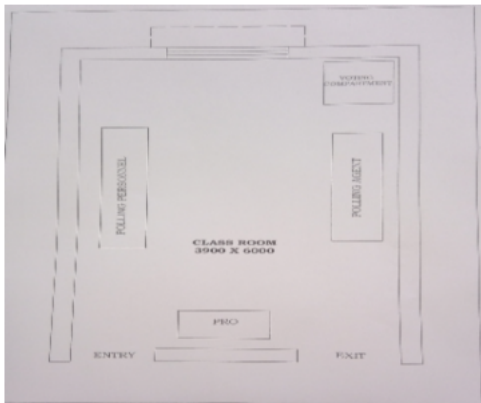

নির্বাচক নিবন্ধন আধিকারিকের স্বাক্ষর

Nazri Naksha

Google Map View

Polling Station Building Front View

Polling Station Front View

Cad View

Key MAP View

1 নাম : সেখ মতিজুর রহমান পিতার নাম : লিখ আরজুদ আলি বাড়ির নং : n0467 বয়স : 36 লিঙ্গ : পুরুষ	YCW1494343 ফটো উপলব্ধ	2 নাম : নাজনীন খাতুন স্বামীর নাম : সেখ মতিজুর রহমান বাড়ির নং : n0491 বয়স : 35 লিঙ্গ : মহিলা	YCW1734128 ফটো উপলব্ধ	3 নাম : সিরাজুল আলম পিতার নাম : সিরাজুল আলম বাড়ির নং : FL 3B SRISTI SUKH APT বয়স : 41 লিঙ্গ : পুরুষ	PRI4535690 ফটো উপলব্ধ
4 নাম : স্বাগথা পিতার নাম : ভট্টাচার্যি বাড়ির নং : 4এফ., ব্লক-4, শ্রীচী ভিলেজ বয়স : 68 লিঙ্গ : মহিলা	XKR1524610 ফটো উপলব্ধ	5 নাম : নুরুল আমিন মহঃ খালিদ পিতার নাম : ওয়ালিউর রহমান বাড়ির নং : ব্লক 9/ 4সি বয়স : 49 লিঙ্গ : পুরুষ	YCW1910454 ফটো উপলব্ধ	6 নাম : পারভিন টিনা খান স্বামীর নাম : নুরুল আমিন মহঃ খালিদ বাড়ির নং : n0623 বয়স : 45 লিঙ্গ : মহিলা	YCW1910462 ফটো উপলব্ধ
7 নাম : মহাশ্বেতা (দাস) ঘোষ চৌধুরী স্বামীর নাম : সুকান্ত ঘোষ চৌধুরী বাড়ির নং : n0304 বয়স : 49 লিঙ্গ : মহিলা	CKW4018065 ফটো উপলব্ধ	8 নাম : রিপা অধিকারী স্বামীর নাম : উজ্জল অধিকারী বাড়ির নং : n0630 বয়স : 32 লিঙ্গ : মহিলা	YCW1910512 ফটো উপলব্ধ	9 নাম : বিশ্বজিত অধিকারী পিতার নাম : নিমাই অধিকারী বাড়ির নং : n0088 বয়স : 40 লিঙ্গ : পুরুষ	CKW4593356 ফটো উপলব্ধ
10 নাম : তন্দ্রা অধিকারী স্বামীর নাম : নিমাই অধিকারী বাড়ির নং : n0088 বয়স : 59 লিঙ্গ : মহিলা	CKW3201407 ফটো উপলব্ধ	11 নাম : নিমাই অধিকারী পিতার নাম : খগেন অধিকারী বাড়ির নং : n0088 বয়স : 71 লিঙ্গ : পুরুষ	CKW4270427 ফটো উপলব্ধ	12 নাম : তথাগত কুন্ডু পিতার নাম : তাপস কুমার কুন্ডু বাড়ির নং : n0139 বয়স : 31 লিঙ্গ : পুরুষ	YCW1665454 ফটো উপলব্ধ
13 নাম : ইন্দ্রজিৎ আদিত্য পিতার নাম : পিযুষ কান্তি আদিত্য বাড়ির নং : n0139 বয়স : 36 লিঙ্গ : পুরুষ	CKW5340146 ফটো উপলব্ধ	14 নাম : সুজাতা আদিত্য স্বামীর নাম : পিযুষকান্তি আদিত্য বাড়ির নং : n0139 বয়স : 59 লিঙ্গ : মহিলা	CKW3201423 ফটো উপলব্ধ	15 নাম : পিযুষকান্তি আদিত্য পিতার নাম : উমেশ চন্দ্র আদিত্য বাড়ির নং : n0139 বয়স : 70 লিঙ্গ : পুরুষ	CKW3201415 ফটো উপলব্ধ
16 নাম : উষা মল্লিক স্বামীর নাম : যতীন্দ্র নাথ মল্লিক বাড়ির নং : ওয়ার্ড নং-14 বয়স : 69 লিঙ্গ : মহিলা	CKW3373818 ফটো উপলব্ধ	17 নাম : মুকুল দে স্বামীর নাম : দিলীপ দে বাড়ির নং : n0060 বয়স : 44 লিঙ্গ : মহিলা	CKW4003786 ফটো উপলব্ধ	18 নাম : শর্মিলা কুন্ডু স্বামীর নাম : তাপস কুমার কুন্ডু বাড়ির নং : n0205 বয়স : 52 লিঙ্গ : মহিলা	CKW4967774 ফটো উপলব্ধ
19 নাম : তাপস কুমার কুন্ডু পিতার নাম : রাজকুমার কুন্ডু বাড়ির নং : n0205 বয়স : 64 লিঙ্গ : পুরুষ	CKW4967782 ফটো উপলব্ধ	20 নাম : পৌরব কুমার পিতার নাম : তারাশঙ্কর কুমার বাড়ির নং : n0243 বয়স : 39 লিঙ্গ : পুরুষ	YCW0883777 ফটো উপলব্ধ	21 নাম : শর্মিলা কুমার স্বামীর নাম : তারাশঙ্কর কুমার বাড়ির নং : n0243 বয়স : 67 লিঙ্গ : মহিলা	CKW0222612 ফটো উপলব্ধ
22 নাম : তারাশঙ্কর কুমার পিতার নাম : অজিত কুমার বাড়ির নং : n0243 বয়স : 70 লিঙ্গ : পুরুষ	CKW0222737 ফটো উপলব্ধ	23 নাম : রুস্পা চৌধুরী পিতার নাম : বিজয় চৌধুরী বাড়ির নং : পি-637, পেয়ারাবাগান বয়স : 27 লিঙ্গ : মহিলা	IY1797760 ফটো উপলব্ধ	24 নাম : নীলঞ্জনা কর স্বামীর নাম : হিমক কর বাড়ির নং : n0167 বয়স : 53 লিঙ্গ : মহিলা	CKW3999489 ফটো উপলব্ধ
25 নাম : হিমক কর পিতার নাম : জীতেন্দ্র নাথ কর বাড়ির নং : n0165 বয়স : 64 লিঙ্গ : পুরুষ	CKW3999471 ফটো উপলব্ধ	26 নাম : মৌ গুহ স্বামীর নাম : সুবীর কুমার গুহ বাড়ির নং : n0039 বয়স : 53 লিঙ্গ : মহিলা	NVH2149961 ফটো উপলব্ধ	27 নাম : সন্নাট ঘোষ পিতার নাম : সমরেন্দ্র ঘোষ বাড়ির নং : n0039 বয়স : 57 লিঙ্গ : পুরুষ	YCW0883678 ফটো উপলব্ধ
28 নাম : শিউলী গুহ(দাস) স্বামীর নাম : সমীর কুমার গুহ বাড়ির নং : n0039 বয়স : 49 লিঙ্গ : মহিলা	BYQ1691336 ফটো উপলব্ধ	29 নাম : সমীর কুমার গুহ পিতার নাম : অরুণ কুমার গুহ বাড়ির নং : n0039 বয়স : 52 লিঙ্গ : পুরুষ	CKW5340203 ফটো উপলব্ধ	30 নাম : সমর কর পিতার নাম : শঙ্কর কর বাড়ির নং : n0039 বয়স : 60 লিঙ্গ : পুরুষ	CKW4006748 ফটো উপলব্ধ