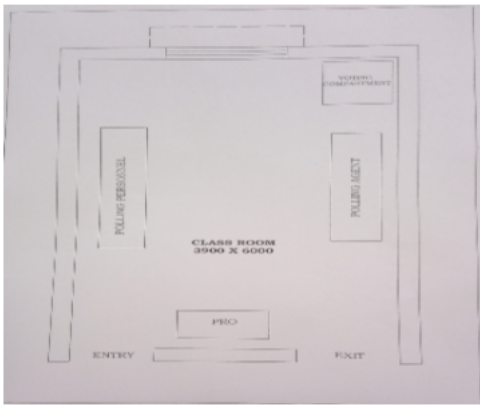

নির্বাচক নিবন্ধন আধিকারিকের স্বাক্ষর

Nazri Naksha

Google Map View

Polling Station Building Front View

Polling Station Front View

Cad View

Key MAP View

1 নাম : চামেলী রাহা স্বামীর নাম: অসীম রাহা বাড়ির নং : n0108 বয়স : 55 লিঙ্গ : মহিলা	CKW4002218 ফটো উপলব্ধ	2 নাম : সোমা রাঢ়ী স্বামীর নাম: হৃদয় পাল বাড়ির নং : n0398 বয়স : 45 লিঙ্গ : মহিলা	JCZ2128510 ফটো উপলব্ধ	3 নাম : বিশ্বনাথ রাহা পিতার নাম: সমরেন্দ্র রাহা বাড়ির নং : n0108 বয়স : 60 লিঙ্গ : পুরুষ	WB/13/090/786265 ফটো উপলব্ধ
4 নাম : সুমিতা রাহা স্বামীর নাম: বিশ্বনাথ রাহা বাড়ির নং : n0108 বয়স : 56 লিঙ্গ : মহিলা	WB/13/090/786287 ফটো উপলব্ধ	5 নাম : দেবজিৎ রাহা পিতার নাম: বিশ্বনাথ রাহা বাড়ির নং : n0108 বয়স : 36 লিঙ্গ : পুরুষ	YCW0755629 ফটো উপলব্ধ	6 নাম : তিথি রাহা পিতার নাম: বিশ্বনাথ রাহা বাড়ির নং : n0108 বয়স : 29 লিঙ্গ : মহিলা	YCW1666593 ফটো উপলব্ধ
7 নাম : অসীম রাহা পিতার নাম: সমরেন্দ্র রাহা বাড়ির নং : n0108 বয়স : 58 লিঙ্গ : পুরুষ	CKW4002051 ফটো উপলব্ধ	8 নাম : চন্দন বিশ্বাস পিতার নাম: বাদল বিশ্বাস বাড়ির নং : n0439 বয়স : 49 লিঙ্গ : পুরুষ	YCW1795954 ফটো উপলব্ধ	9 নাম : কল্যাণী বাহা স্বামীর নাম: বিমান বিহাৰী বাহা বাড়ির নং : A/G বয়স : 58 লিঙ্গ : মহিলা	CBJ1371524 ফটো উপলব্ধ
10 নাম : বিমান বিহাৰী বাহা পিতার নাম: সমরেন্দ্র কুং বাহা বাড়ির নং : A/G বয়স : 65 লিঙ্গ : পুরুষ	CBJ1371513 ফটো উপলব্ধ	11 নাম : দীপঙ্কর রাহা পিতার নাম: বিমান বিহাৰী রাহা বাড়ির নং : 577, বসুনগর বয়স : 41 লিঙ্গ : পুরুষ	YCW2608529 ফটো উপলব্ধ	12 নাম : রাজা দেবনাথ মায়ের নাম: সচিত্রা (বালু) দেবনাথ বাড়ির নং : n0805 বয়স : 29 লিঙ্গ : পুরুষ	YCW1666551 ফটো উপলব্ধ
13 নাম : সচিত্রা (বালু) দেবনাথ স্বামীর নাম: জীবন দেবনাথ বাড়ির নং : n0805 বয়স : 38 লিঙ্গ : মহিলা	LLR3335890 ফটো উপলব্ধ	14 নাম : লক্ষী গাঙ্গুলী (ভট্টাচার্য্য) স্বামীর নাম: প্রনব গাঙ্গুলী বাড়ির নং : n0452 বয়স : 49 লিঙ্গ : মহিলা	WB/20/135/573327 ফটো উপলব্ধ	15 নাম : শিবনাথ অধিকারী পিতার নাম: গোপাল অধিকারী বাড়ির নং : n0167 বয়স : 70 লিঙ্গ : পুরুষ	YCW0337451 ফটো উপলব্ধ
16 নাম : লতিকা অধিকারী স্বামীর নাম: শিবনাথ অধিকারী বাড়ির নং : n0167 বয়স : 66 লিঙ্গ : মহিলা	YCW1287051 ফটো উপলব্ধ	17 নাম : গাঙ্গী চ্যাটার্জী (অধিকারী) স্বামীর নাম: প্রসেনজিত চ্যাটার্জী বাড়ির নং : n0167 বয়স : 41 লিঙ্গ : মহিলা	CKW3994720 ফটো উপলব্ধ	18 নাম : পলি আইচ পিতার নাম: ননি গোপাল দে বাড়ির নং : নীল বয়স : 49 লিঙ্গ : মহিলা	YCW2074821 ফটো উপলব্ধ
19 নাম : সৃজা আইচ মায়ের নাম: পলি আইচ বাড়ির নং : 99/এ বয়স : 23 লিঙ্গ : মহিলা	YCW2436145 ফটো উপলব্ধ	20 নাম : গুরু আইচ পিতার নাম: গৌরপদ আইচ বাড়ির নং : n0825 বয়স : 39 লিঙ্গ : মহিলা	SCG2146785 ফটো উপলব্ধ	21 নাম : অমিতাভ কুন্ডু পিতার নাম: শ্যামবল্লভ কুন্ডু বাড়ির নং : n0116 বয়স : 82 লিঙ্গ : পুরুষ	CKW0458307 ফটো উপলব্ধ
22 নাম : দীপাঞ্জন ব্যানার্জী পিতার নাম: প্রদীপ ব্যানার্জী বাড়ির নং : 1বী, ব্লক সী বয়স : 36 লিঙ্গ : পুরুষ	YCW0340489 ফটো উপলব্ধ	23 নাম : শান্তা ব্যানার্জী স্বামীর নাম: প্রদীপ ব্যানার্জী বাড়ির নং : n0193 বয়স : 58 লিঙ্গ : মহিলা	CKW4003182 ফটো উপলব্ধ	24 নাম : অশোক কুমার বন্দ্যোপাধ্যায় পিতার নাম: ননীগোপাল ব্যানার্জী বাড়ির নং : n0193 বয়স : 75 লিঙ্গ : পুরুষ	YCW2319630 ফটো উপলব্ধ
25 নাম : আনুপা ব্যানার্জী স্বামীর নাম: অশোক ব্যানার্জী বাড়ির নং : n0193 বয়স : 60 লিঙ্গ : মহিলা	CKW4002549 ফটো উপলব্ধ	26 নাম : অনুপ কুমার পিতার নাম: অশনী কর্মকার বাড়ির নং : 688 বয়স : 51 লিঙ্গ : পুরুষ	XYV1012541 ফটো উপলব্ধ	27 নাম : সমীর কুমার কাঞ্জিলাল পিতার নাম: শ্যামা শঙ্কর কাঞ্জিলাল বাড়ির নং : n0283 বয়স : 57 লিঙ্গ : পুরুষ	YCW2334001 ফটো উপলব্ধ
28 নাম : তিতিক্ষা কাঞ্জিলাল পিতার নাম: সমীর কুমার কাঞ্জিলাল বাড়ির নং : পীযরবঅগন বয়স : 20 লিঙ্গ : মহিলা	YCW2577039 ফটো উপলব্ধ	29 নাম : এগাঙ্কি কাঞ্জিলাল পিতার নাম: সমীর কুমার কাঞ্জিলাল বাড়ির নং : পেয়ারাবাগান বয়স : 23 লিঙ্গ : মহিলা	YCW2382620 ফটো উপলব্ধ	30 নাম : কাকলী কাঞ্জিলাল স্বামীর নাম: সমীর কুমার কাঞ্জিলাল বাড়ির নং : n0282 বয়স : 52 লিঙ্গ : মহিলা	HCL0927301 ফটো উপলব্ধ