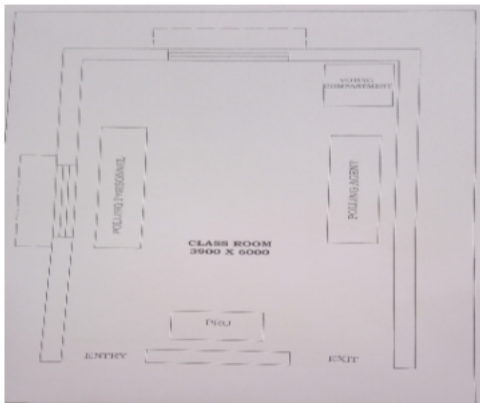

নির্বাচক নিবন্ধন আধিকারিকের স্বাক্ষর

Nazri Naksha

Google Map View

Polling Station Building Front View

Polling Station Front View

Cad View

Key MAP View

1 নাম : রাকিয়া বিবি স্বামীর নাম: আব্দুল হাসেম বাড়ির নং : n0048 বয়স : 36 লিঙ্গ : মহিলা	YCW1871664	ফটো উপলব্ধ	2 নাম : সেখ আব্দুল হাকিম পিতার নাম: সেখ আব্দুল মান্নান বাড়ির নং : n0052 বয়স : 55 লিঙ্গ : পুরুষ	CKW1271246	ফটো উপলব্ধ	3 নাম : সেখ নাসিরউদ্দিন পিতার নাম: সেখ আব্দুল সামাদ বাড়ির নং : n0054 বয়স : 43 লিঙ্গ : পুরুষ	CKW3992385	ফটো উপলব্ধ
4 নাম : শেখ খবিরউদ্দিন পিতার নাম: আব্দুল সামাদ বাড়ির নং : n0054 বয়স : 37 লিঙ্গ : পুরুষ	CKW5181987	ফটো উপলব্ধ	5 নাম : আব্দুল মান্নান পিতার নাম: আব্দুল কাশেম বাড়ির নং : n0048 বয়স : 33 লিঙ্গ : পুরুষ	YCW1194158	ফটো উপলব্ধ	6 নাম : সালেমা বিবি স্বামীর নাম: আব্দুল কাশেম বাড়ির নং : n0048 বয়স : 61 লিঙ্গ : মহিলা	WB/13/090/792080	ফটো উপলব্ধ
7 নাম : আব্দুল হাসেম পিতার নাম: আব্দুল কাশেম বাড়ির নং : n0048 বয়স : 38 লিঙ্গ : পুরুষ	YCW0756015	ফটো উপলব্ধ	8 নাম : মমতাজ বিবি স্বামীর নাম: আব্দুল হাকিম বাড়ির নং : n0052 বয়স : 51 লিঙ্গ : মহিলা	CKW1271253	ফটো উপলব্ধ	9 নাম : রিজ্তা পাল পাল অন্যান্য: কৌশিক পাল বাড়ির নং : পেয়ারাবাগান, উদয়রাজপুর, বয়স : 59 লিঙ্গ : মহিলা	YCW2608867	ফটো উপলব্ধ
10 নাম : রুপজান বিবি স্বামীর নাম: আরজেন মোল্লা বাড়ির নং : n0053 বয়স : 58 লিঙ্গ : মহিলা	YCW1497684	ফটো উপলব্ধ	11 নাম : আব্দুল সামাদ সেখ পিতার নাম: আব্দুল মান্নান সেখ বাড়ির নং : n0054 বয়স : 71 লিঙ্গ : পুরুষ	CKW3992377	ফটো উপলব্ধ	12 নাম : আজমিরা বেগম স্বামীর নাম: সেখ নাসিরউদ্দিন বাড়ির নং : n0054 বয়স : 38 লিঙ্গ : মহিলা	YCW0828202	ফটো উপলব্ধ
13 নাম : বিবি সাজেদা স্বামীর নাম: আব্দুল সামাদ সাজেদা বাড়ির নং : n0054 বয়স : 57 লিঙ্গ : মহিলা	WB/13/090/792365	ফটো উপলব্ধ	14 নাম : সেখ বসিরউদ্দিন পিতার নাম: আব্দুল সামাদ বাড়ির নং : n0054 বয়স : 41 লিঙ্গ : পুরুষ	CKW3992427	ফটো উপলব্ধ	15 নাম : আব্দুল সাবির সেখ পিতার নাম: আব্দুল সামাদ সেখ বাড়ির নং : n0054 বয়স : 43 লিঙ্গ : পুরুষ	CKW3403581	ফটো উপলব্ধ
16 নাম : নারগিস বেগম স্বামীর নাম: সেখ বসির উদ্দিন বাড়ির নং : n0054 বয়স : 33 লিঙ্গ : মহিলা	YCW1497759	ফটো উপলব্ধ	17 নাম : নূর ইসলাম মন্ডল পিতার নাম: বেসালাল মন্ডল বাড়ির নং : n0055 বয়স : 61 লিঙ্গ : পুরুষ	WB/13/090/792218	ফটো উপলব্ধ	18 নাম : সহিদুল ইসলাম পিতার নাম: নূর ইসলাম মন্ডল বাড়ির নং : n0055 বয়স : 38 লিঙ্গ : পুরুষ	YCW0885699	ফটো উপলব্ধ
19 নাম : সাহানারা বিবি স্বামীর নাম: সহিদুল ইসলাম বাড়ির নং : n0055 বয়স : 35 লিঙ্গ : মহিলা	YCW1354315	ফটো উপলব্ধ	20 নাম : খোদেজানবিবি স্বামীর নাম: নূরইসলাম বাড়ির নং : n0055 বয়স : 55 লিঙ্গ : মহিলা	WB/13/090/792203	ফটো উপলব্ধ	21 নাম : রাইমা বিবি স্বামীর নাম: মহিদুল ইসলাম বাড়ির নং : n0055 বয়স : 40 লিঙ্গ : মহিলা	YCW1354398	ফটো উপলব্ধ
22 নাম : মহিদুল ইসলাম পিতার নাম: সেখ বসির উদ্দিন বাড়ির নং : n0055 বয়স : 40 লিঙ্গ : পুরুষ	CKW4592846	ফটো উপলব্ধ	23 নাম : আজিজুল ইসলাম পিতার নাম: নূর ইসলাম বাড়ির নং : n0055 বয়স : 35 লিঙ্গ : পুরুষ	YCW1354208	ফটো উপলব্ধ	24 নাম : হালিমা বিবি স্বামীর নাম: মোববারেক মোল্লা বাড়ির নং : n0057 বয়স : 61 লিঙ্গ : মহিলা	WB/13/090/792389	ফটো উপলব্ধ
25 নাম : মফিজুল ইসলাম পিতার নাম: নূর ইসলাম বাড়ির নং : n0055 বয়স : 30 লিঙ্গ : পুরুষ	YCW1497569	ফটো উপলব্ধ	26 নাম : তানিয়া খাতুন স্বামীর নাম: আজি জুল ইসলাম বাড়ির নং : উদয়রাজপুর বয়স : 21 লিঙ্গ : মহিলা	YCW2591261	ফটো উপলব্ধ	27 নাম : হাসিব সেখ আব্দুল পিতার নাম: হাকিম সেখ আব্দুল বাড়ির নং : দক্ষিণ পাড়া বয়স : 22 লিঙ্গ : পুরুষ	YCW2535409	ফটো উপলব্ধ
28 নাম : সন্ধ্যা দাস স্বামীর নাম: সাধন দাস বাড়ির নং : n0185 বয়স : 48 লিঙ্গ : মহিলা	CKW4593075	ফটো উপলব্ধ	29 নাম : সারিকা খাতুন পিতার নাম: সেখ জালাল উদ্দিন বাড়ির নং : নং : n0054 বয়স : 30 লিঙ্গ : মহিলা	YCW1684547	ফটো উপলব্ধ	30 নাম : সালমা বিবি স্বামীর নাম: শেখ খবিরউদ্দিন বাড়ির নং : N0054 বয়স : 28 লিঙ্গ : মহিলা	YCW1765833	ফটো উপলব্ধ