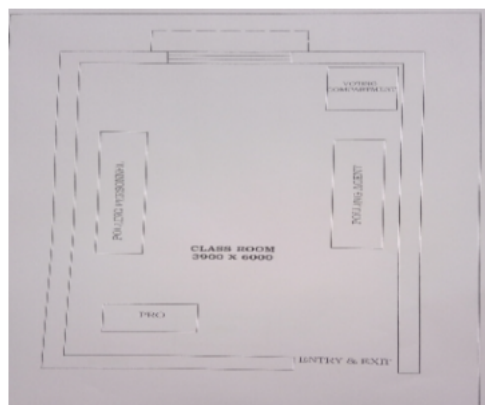

নির্বাচক নিবন্ধন আধিকারিকের স্বাক্ষর

Nazri Naksha

Google Map View

Polling Station Building Front View

Polling Station Front View

Cad View

Key MAP View

1	YCW2215093	ফটো উপলব্ধ	2	WB/13/090/0888036	ফটো উপলব্ধ	3	YCW2254563	ফটো উপলব্ধ
নাম : মালা বনিক স্বামীর নাম: কার্তিক চন্দ্র বনিক বাড়ির নং : n0349 বয়স : 65 লিঙ্গ : মহিলা			নাম : হরিপ্রিয়া (ভট্টাচার্য্য) ঘোষ স্বামীর নাম: সমীর ঘোষ বাড়ির নং : n0535 বয়স : 53 লিঙ্গ : মহিলা			নাম : অনিতা অধিকারী স্বামীর নাম: প্রিতম অধিকারী বাড়ির নং : n0060 বয়স : 30 লিঙ্গ : মহিলা		
4	YCW0359273	ফটো উপলব্ধ	5	YCW2564979	ফটো উপলব্ধ	6	YCW1797653	ফটো উপলব্ধ
নাম : প্রিতম অধিকারী পিতার নাম: রঘুনাথ অধিকারী বাড়ির নং : না বয়স : 36 লিঙ্গ : পুরুষ			নাম : শুভা আইচ স্বামীর নাম: অরুণ কুমার আইচ বাড়ির নং : 2ই, মহারানি অপার্টমেন্ট বয়স : 53 লিঙ্গ : মহিলা			নাম : এষা আইচ পিতার নাম: অরুণ কুমার আইচ বাড়ির নং : 2ই, মহারানি অপার্টমেন্ট বয়স : 29 লিঙ্গ : মহিলা		
7	YCW1668169	ফটো উপলব্ধ	8	YCW2117018	ফটো উপলব্ধ	9	CKW3960531	ফটো উপলব্ধ
নাম : তন্দ্রা দাস স্বামীর নাম: বিভাস কংসবণিক বাড়ির নং : Baidyabati Appt বয়স : 45 লিঙ্গ : মহিলা			নাম : অরুণ কুমার আইচ পিতার নাম: শান্তি রঞ্জন আইচ বাড়ির নং : 2ই, মহারানি অপার্টমেন্ট বয়স : 59 লিঙ্গ : পুরুষ			নাম : পিঙ্কু আচার্য পিতার নাম: অমরেন্দ্র নাথ আচার্য বাড়ির নং : n0067 বয়স : 47 লিঙ্গ : পুরুষ		
10	CKW4200580	ফটো উপলব্ধ	11	ZYR2946879	ফটো উপলব্ধ	12	YCW2116994	ফটো উপলব্ধ
নাম : পদ্মা রানি আচার্য স্বামীর নাম: অমরেন্দ্র নাথ আচার্য বাড়ির নং : n0067 বয়স : 67 লিঙ্গ : মহিলা			নাম : কাকন দাস পিতার নাম: রাম প্রসাদ মাধারী বাড়ির নং : এন0067 বয়স : 26 লিঙ্গ : মহিলা			নাম : বাপি আচার্য পিতার নাম: অমরেন্দ্র নাথ আচার্য বাড়ির নং : n0067 বয়স : 51 লিঙ্গ : পুরুষ		
13	YCW1920503	ফটো উপলব্ধ	Q 14	CKW2373843	ফটো উপলব্ধ	15	YCW2341352	ফটো উপলব্ধ
নাম : চন্দ্রময় ইন্দু পিতার নাম: মিন্টু ভূষণ ইন্দু বাড়ির নং : পাট নং 137, কিরণ পার্ক বয়স : 27 লিঙ্গ : পুরুষ			নাম : চৈতালী ইন্দু স্বামীর নাম: মিন্টু ভূষণ ইন্দু বাড়ির নং : পাট নং 137, কিরণ পার্ক বয়স : 52 লিঙ্গ : মহিলা			নাম : মিন্টু ভূষণ ইন্দু পিতার নাম: জ্ঞানেন্দ্র নাথ ইন্দু বাড়ির নং : পাট নং 137, কিরণ পার্ক বয়স : 68 লিঙ্গ : পুরুষ		
16	YCW2228161	ফটো উপলব্ধ	17	YCW2485290	ফটো উপলব্ধ	18	YCW2446854	ফটো উপলব্ধ
নাম : সুনিতা ওরাও স্বামীর নাম: জল্লা ওরাও বাড়ির নং : N0102 বয়স : 34 লিঙ্গ : মহিলা			নাম : অঞ্জনা কর পিতার নাম: ভজন কর বাড়ির নং : পাট নং-137 বয়স : 50 লিঙ্গ : মহিলা			নাম : হেদুয়া ওরংগ অন্যান্য: ব্রজ ওরংগ বাড়ির নং : এন0066 বয়স : 51 লিঙ্গ : পুরুষ		
19	YCW1797638	ফটো উপলব্ধ	20	CKW4200606	ফটো উপলব্ধ	21	CKW3323946	ফটো উপলব্ধ
নাম : ললিতা ওরাও স্বামীর নাম: বাপী ওরাও বাড়ির নং : n0102 বয়স : 31 লিঙ্গ : মহিলা			নাম : জালহা ওরাও পিতার নাম: বাসুদেব ওরাও বাড়ির নং : n0102 বয়স : 40 লিঙ্গ : পুরুষ			নাম : বাপী ওরাও পিতার নাম: বাসুদেব ওরাও বাড়ির নং : n0102 বয়স : 41 লিঙ্গ : পুরুষ		
Q 22	CKW3321064	ফটো উপলব্ধ	23	WB/13/090/948125	ফটো উপলব্ধ	24	WB/13/090/948647	ফটো উপলব্ধ
নাম : চম্পা ওরাও স্বামীর নাম: বাসুদেব ওরাও বাড়ির নং : বয়স : 58 লিঙ্গ : মহিলা			নাম : বসুদেব ওরাও পিতার নাম: জালহা ওরাও বাড়ির নং : n0102 বয়স : 66 লিঙ্গ : পুরুষ			নাম : ব্রজ ওরাও অন্যান্য: রাম বাড়ির নং : n0066 বয়স : 57 লিঙ্গ : মহিলা		
25	YCW1356096	ফটো উপলব্ধ	26	YCW2117091	ফটো উপলব্ধ	27	YCW0886770	ফটো উপলব্ধ
নাম : স্নেহা কুন্ডু পিতার নাম: প্রব রঞ্জন কুন্ডু বাড়ির নং : n0135 বয়স : 32 লিঙ্গ : মহিলা			নাম : শান্তি কুন্ডু স্বামীর নাম: প্রব রঞ্জন কুন্ডু বাড়ির নং : n0135 বয়স : 59 লিঙ্গ : মহিলা			নাম : জ্যোৎস্না কবিরত্ন স্বামীর নাম: মানস কবিরত্ন বাড়ির নং : n0041 বয়স : 47 লিঙ্গ : মহিলা		
28	CKW5358817	ফটো উপলব্ধ	29	CKW3321098	ফটো উপলব্ধ	30	CKW3321072	ফটো উপলব্ধ
নাম : পিয়ালী কবিরত্ন স্বামীর নাম: শান্তনু কবিরত্ন বাড়ির নং : n0041 বয়স : 40 লিঙ্গ : মহিলা			নাম : শান্তনু কবিরত্ন পিতার নাম: বিষ্ণুদাস কবিরত্ন বাড়ির নং : n0041 বয়স : 45 লিঙ্গ : পুরুষ			নাম : মানস কবিরত্ন পিতার নাম: বিষ্ণুদাস কবিরত্ন বাড়ির নং : n0041 বয়স : 53 লিঙ্গ : পুরুষ		