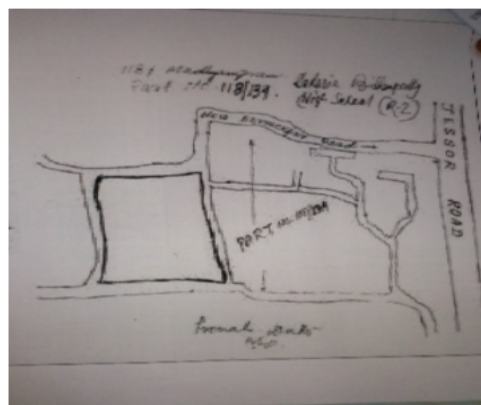

নির্বাচক নিবন্ধন আধিকারিকের স্বাক্ষর

Nazri Naksha

Google Map View

Polling Station Building Front View

Polling Station Front View

Cad View

Key MAP View

1	YCW2215093	ফটো উপলব্ধ	2	WB/13/090/0888036	ফটো উপলব্ধ	3	YCW2254563	ফটো উপলব্ধ
নাম : মালা বনিক স্বামীর নাম: কার্তিক চন্দ্র বনিক বাড়ির নং : n0349 বয়স : 65 লিঙ্গ : মহিলা			নাম : হরিপ্রিয়া (ভট্টাচার্য্য) ঘোষ স্বামীর নাম: সমীর ঘোষ বাড়ির নং : n0535 বয়স : 53 লিঙ্গ : মহিলা			নাম : অনিতা অধিকারী স্বামীর নাম: প্রিতম অধিকারী বাড়ির নং : n0060 বয়স : 30 লিঙ্গ : মহিলা		
4	YCW0359273	ফটো উপলব্ধ	5	YCW2564979	ফটো উপলব্ধ	6	YCW1797653	ফটো উপলব্ধ
নাম : প্রিতম অধিকারী পিতার নাম: রঘুনাথ অধিকারী বাড়ির নং : না বয়স : 36 লিঙ্গ : পুরুষ			নাম : শুভা আইচ স্বামীর নাম: অরুণ কুমার আইচ বাড়ির নং : 2ই, মহারানি অপার্টমেন্ট বয়স : 53 লিঙ্গ : মহিলা			নাম : এষা আইচ পিতার নাম: অরুণ কুমার আইচ বাড়ির নং : 2ই, মহারানি অপার্টমেন্ট বয়স : 29 লিঙ্গ : মহিলা		
7	YCW1668169	ফটো উপলব্ধ	8	YCW2117018	ফটো উপলব্ধ	9	CKW3960531	ফটো উপলব্ধ
নাম : তন্দ্রা দাস স্বামীর নাম: বিভাস কংসবণিক বাড়ির নং : Baidyabati Appt বয়স : 45 লিঙ্গ : মহিলা			নাম : অরুণ কুমার আইচ পিতার নাম: শান্তি রঞ্জন আইচ বাড়ির নং : 2ই, মহারানি অপার্টমেন্ট বয়স : 59 লিঙ্গ : পুরুষ			নাম : পিঙ্কু আচার্য পিতার নাম: অমরেন্দ্র নাথ আচার্য বাড়ির নং : n0067 বয়স : 47 লিঙ্গ : পুরুষ		
10	CKW4200580	ফটো উপলব্ধ	11	ZYR2946879	ফটো উপলব্ধ	12	YCW2116994	ফটো উপলব্ধ
নাম : পদ্মা রানি আচার্য স্বামীর নাম: অমরেন্দ্র নাথ আচার্য বাড়ির নং : n0067 বয়স : 67 লিঙ্গ : মহিলা			নাম : কাকন দাস পিতার নাম: রাম প্রসাদ মাধারী বাড়ির নং : এন0067 বয়স : 26 লিঙ্গ : মহিলা			নাম : বাপি আচার্য পিতার নাম: অমরেন্দ্র নাথ আচার্য বাড়ির নং : n0067 বয়স : 51 লিঙ্গ : পুরুষ		
13	YCW1920503	ফটো উপলব্ধ	Q 14	CKW2373843	ফটো উপলব্ধ	15	YCW2341352	ফটো উপলব্ধ
নাম : চন্দ্রময় ইন্দু পিতার নাম: মিন্টু ভূষণ ইন্দু বাড়ির নং : পাট নং 137, কিরণ পার্ক বয়স : 27 লিঙ্গ : পুরুষ			নাম : চৈতালী ইন্দু স্বামীর নাম: মিন্টু ভূষণ ইন্দু বাড়ির নং : পাট নং 137, কিরণ পার্ক বয়স : 52 লিঙ্গ : মহিলা			নাম : মিন্টু ভূষণ ইন্দু পিতার নাম: জ্ঞানেন্দ্র নাথ ইন্দু বাড়ির নং : পাট নং 137, কিরণ পার্ক বয়স : 68 লিঙ্গ : পুরুষ		
16	YCW2228161	ফটো উপলব্ধ	17	YCW2485290	ফটো উপলব্ধ	18	YCW2446854	ফটো উপলব্ধ
নাম : সুনিতা ওরাও স্বামীর নাম: জল্লা ওরাও বাড়ির নং : N0102 বয়স : 34 লিঙ্গ : মহিলা			নাম : অঞ্জনা কর পিতার নাম: ভজন কর বাড়ির নং : পাট নং-137 বয়স : 50 লিঙ্গ : মহিলা			নাম : হেদুয়া ওরংগ অন্যান্য: ব্রজ ওরংগ বাড়ির নং : এন0066 বয়স : 51 লিঙ্গ : পুরুষ		
19	YCW1797638	ফটো উপলব্ধ	20	CKW4200606	ফটো উপলব্ধ	21	CKW3323946	ফটো উপলব্ধ
নাম : ললিতা ওরাও স্বামীর নাম: বাপী ওরাও বাড়ির নং : n0102 বয়স : 31 লিঙ্গ : মহিলা			নাম : জালহা ওরাও পিতার নাম: বাসুদেব ওরাও বাড়ির নং : n0102 বয়স : 40 লিঙ্গ : পুরুষ			নাম : বাপী ওরাও পিতার নাম: বাসুদেব ওরাও বাড়ির নং : n0102 বয়স : 41 লিঙ্গ : পুরুষ		
Q 22	CKW3321064	ফটো উপলব্ধ	23	WB/13/090/948125	ফটো উপলব্ধ	24	WB/13/090/948647	ফটো উপলব্ধ
নাম : চম্পা ওরাও স্বামীর নাম: বাসুদেব ওরাও বাড়ির নং : বয়স : 58 লিঙ্গ : মহিলা			নাম : বসুদেব ওরাও পিতার নাম: জালহা ওরাও বাড়ির নং : n0102 বয়স : 66 লিঙ্গ : পুরুষ			নাম : ব্রজ ওরাও অন্যান্য: রাম বাড়ির নং : n0066 বয়স : 57 লিঙ্গ : মহিলা		
25	YCW1356096	ফটো উপলব্ধ	26	YCW2117091	ফটো উপলব্ধ	27	YCW0886770	ফটো উপলব্ধ
নাম : স্নেহা কুন্ডু পিতার নাম: প্রব রঞ্জন কুন্ডু বাড়ির নং : n0135 বয়স : 32 লিঙ্গ : মহিলা			নাম : শান্তি কুন্ডু স্বামীর নাম: প্রব রঞ্জন কুন্ডু বাড়ির নং : n0135 বয়স : 59 লিঙ্গ : মহিলা			নাম : জ্যোৎস্না কবিরত্ন স্বামীর নাম: মানস কবিরত্ন বাড়ির নং : n0041 বয়স : 47 লিঙ্গ : মহিলা		
28	CKW5358817	ফটো উপলব্ধ	29	CKW3321098	ফটো উপলব্ধ	30	CKW3321072	ফটো উপলব্ধ
নাম : পিয়ালী কবিরত্ন স্বামীর নাম: শান্তনু কবিরত্ন বাড়ির নং : n0041 বয়স : 40 লিঙ্গ : মহিলা			নাম : শান্তনু কবিরত্ন পিতার নাম: বিষ্ণুদাস কবিরত্ন বাড়ির নং : n0041 বয়স : 45 লিঙ্গ : পুরুষ			নাম : মানস কবিরত্ন পিতার নাম: বিষ্ণুদাস কবিরত্ন বাড়ির নং : n0041 বয়স : 53 লিঙ্গ : পুরুষ		