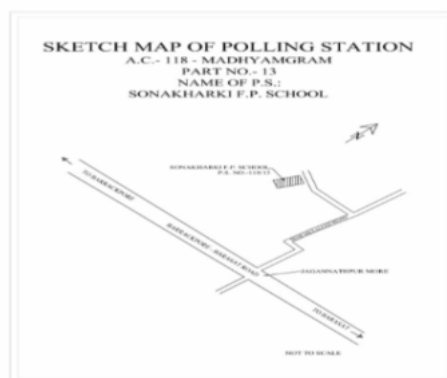

নির্বাচক নিবন্ধন আধিকারিকের স্বাক্ষর

Nazri Naksha

Google Map View

Polling Station Building Front View

Polling Station Front View

Cad View

Key MAP View

1 নাম : কুতুবউদ্দিন পিতার নাম: মহঃ জাহাঙ্গীর হোসেন বাড়ির নং : n0148 বয়স : 27 লিঙ্গ : পুরুষ	YCW1884717	2 নাম : জেলহজ রহমান মন্ডল পিতার নাম: আব্দুল আকবর মন্ডল বাড়ির নং : n0052 বয়স : 26 লিঙ্গ : পুরুষ	YCW1982370	3 নাম : আমিনুল হাসান পিতার নাম: আনার আলি বাড়ির নং : n0151 বয়স : 28 লিঙ্গ : পুরুষ	YCW1884741
4 নাম : আব্দুল রসিদ পিতার নাম: জয়নাল আবেদিন বাড়ির নং : n0065 বয়স : 56 লিঙ্গ : পুরুষ	CKW4647855	5 নাম : আব্দুল ফিরোজ পিতার নাম: আব্দুল রসিদ বাড়ির নং : n0065 বয়স : 31 লিঙ্গ : পুরুষ	YCW1443191	6 নাম : মোঃ সহিদুল ইসলাম পিতার নাম: জামাল উদ্দিন বাড়ির নং : n0056 বয়স : 66 লিঙ্গ : পুরুষ	CKW4648721
7 নাম : নজরুল ইসলাম মায়ের নাম: রসিদা বিবি বাড়ির নং : n0056 বয়স : 41 লিঙ্গ : পুরুষ	CKW5072731	8 নাম : মহঃ ইলিয়াস পিতার নাম: মোঃ সহিদুল ইসলাম বাড়ির নং : n0056 বয়স : 30 লিঙ্গ : পুরুষ	YCW1443159	9 নাম : রহিম বক্স পিতার নাম: আমেদ বক্স বাড়ির নং : n0009 বয়স : 61 লিঙ্গ : পুরুষ	CKW0103119
10 নাম : আকলিমা বিবি স্বামীর নাম: রহিম বক্স বাড়ির নং : n0009 বয়স : 57 লিঙ্গ : মহিলা	CKW0103135	11 নাম : নাসিমা বিবি স্বামীর নাম: হাশেম আলি বাড়ির নং : n0009 বয়স : 33 লিঙ্গ : মহিলা	YCW1633890	12 নাম : মো হোসেন আলী পিতার নাম: রহিম বক্স বাড়ির নং : n0009 বয়স : 38 লিঙ্গ : পুরুষ	CKW5261243
13 নাম : মঞ্জুরা খাতুন পিতার নাম: আব্দুল সামাদ বাড়ির নং : n0011 বয়স : 42 লিঙ্গ : মহিলা	YCW1166057	14 নাম : মহঃ মোসারেফ হোসেন পিতার নাম: মহঃ শেরশাহ মণ্ডল বাড়ির নং : n0013 বয়স : 54 লিঙ্গ : পুরুষ	CKW4648051	15 নাম : মমতাজ বিবি স্বামীর নাম: মো মোসারেফ হোশেন বাড়ির নং : n0013 বয়স : 49 লিঙ্গ : মহিলা	CKW4648077
16 নাম : আব্দুল সাদেক পিতার নাম: আব্দুল জলিল বাড়ির নং : n0052 বয়স : 45 লিঙ্গ : পুরুষ	CKW4065785	17 নাম : আয়েসা বিবি স্বামীর নাম: মহিদুল ইসলাম বাড়ির নং : n0152 বয়স : 28 লিঙ্গ : মহিলা	YCW1884758	18 নাম : সফিকুল ইসলাম পিতার নাম: মোঃ পিয়ার আলী বাড়ির নং : n0002 বয়স : 35 লিঙ্গ : পুরুষ	YCW0835413
19 নাম : তাজমিরা বিবি স্বামীর নাম: জামসের আলি বাড়ির নং : n0005 বয়স : 48 লিঙ্গ : মহিলা	CKW4648374	20 নাম : মহঃ আব্দুল সেলিম পিতার নাম: মহঃ আব্দুল সামাদ বাড়ির নং : n0013 বয়স : 41 লিঙ্গ : পুরুষ	CKW2627743	21 নাম : মহঃ আজিম হোসেন পিতার নাম: মহঃ আব্দুল সামাদ বাড়ির নং : n0013 বয়স : 31 লিঙ্গ : পুরুষ	YCW1309749
22 নাম : সাপিয়া বিবি স্বামীর নাম: অহেদ আলী বাড়ির নং : n0015 বয়স : 42 লিঙ্গ : মহিলা	CKW2628634	23 নাম : হাসিনা বিবি স্বামীর নাম: গোলাম ছোবান বাড়ির নং : n0022 বয়স : 80 লিঙ্গ : মহিলা	CKW4647822	24 নাম : কায়েম আলি পিতার নাম: গোলাম ছোবান বাড়ির নং : n0022 বয়স : 48 লিঙ্গ : পুরুষ	CKW4647830
25 নাম : আবতালেক পিতার নাম: গোলাম ছোবান বাড়ির নং : n0022 বয়স : 37 লিঙ্গ : পুরুষ	YCW0017483	26 নাম : মফিজুল মন্ডল পিতার নাম: মহঃ পিয়ার আলী বাড়ির নং : n0002 বয়স : 39 লিঙ্গ : পুরুষ	CKW4475836	27 নাম : সাবিনা বিবি স্বামীর নাম: আসাদুজ্জামান বাড়ির নং : n0010 বয়স : 31 লিঙ্গ : মহিলা	YCW1443548
28 নাম : মমতাজ বিবি স্বামীর নাম: হায়াত আলী বাড়ির নং : n0010 বয়স : 43 লিঙ্গ : মহিলা	CKW4475513	29 নাম : নুরুলহাসান পিতার নাম: হায়াত আলি বাড়ির নং : n0010 বয়স : 39 লিঙ্গ : পুরুষ	CKW4475463	30 নাম : হাশেম আলী পিতার নাম: আজগার আলী বাড়ির নং : n0066 বয়স : 41 লিঙ্গ : পুরুষ	YCW0017202