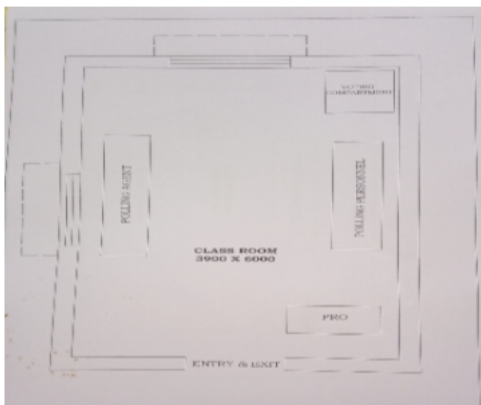

নির্বাচক নিবন্ধন আধিকারিকের স্বাক্ষর

Nazri Naksha

Google Map View

Polling Station Building Front View

Polling Station Front View

Cad View

Key MAP View

1 নাম : দিপিকা নস্কর স্বামীর নাম: বিকাশ চন্দ্র নস্কর বাড়ির নং : নো বয়স : 32 লিঙ্গ : মহিলা	AMT0888396 ফটো উপলব্ধ	2 নাম : শ্যামলী (গুহ) নাথ স্বামীর নাম: প্রশান্ত নাথ বাড়ির নং : 245/2 বয়স : 49 লিঙ্গ : মহিলা	CDK1730316 ফটো উপলব্ধ	3 নাম : সুনত্রো আইচ স্বামীর নাম: প্রসেনজিৎ কুমার আইচ বাড়ির নং : n0221 বয়স : 36 লিঙ্গ : মহিলা	CKW5358726 ফটো উপলব্ধ
4 নাম : প্রীতম কুমার আঁশ পিতার নাম: উজ্জল আঁশ বাড়ির নং : n0007 বয়স : 28 লিঙ্গ : পুরুষ	YCW1797844 ফটো উপলব্ধ	5 নাম : উজ্জল আঁশ পিতার নাম: যতীন্দ্রনাথ আঁশ বাড়ির নং : না বয়স : 64 লিঙ্গ : পুরুষ	CKW4202040 ফটো উপলব্ধ	6 নাম : দ্বীপা ভট্টাচার্য্যা পিতার নাম: মঘনাদ ভট্টাচার্য্যা বাড়ির নং : নো বয়স : 29 লিঙ্গ : মহিলা	UEC1676535 ফটো উপলব্ধ
7 নাম : সোমা আঁশ স্বামীর নাম: উজ্জল আঁশ বাড়ির নং : না বয়স : 47 লিঙ্গ : মহিলা	CKW3960440 ফটো উপলব্ধ	8 নাম : সুস্মীতা পাল পিতার নাম: সুবল পাল বাড়ির নং : এন০১০৬ বয়স : 29 লিঙ্গ : মহিলা	YCW1668482 ফটো উপলব্ধ	9 নাম : মঞ্জু সমাদ্দার স্বামীর নাম: বিনয় সমাদ্দার বাড়ির নং : পল্লিশ্রী অ্যাপার্টমেন্ট বয়স : 57 লিঙ্গ : মহিলা	XVM2253367 ফটো উপলব্ধ
10 নাম : গৌতম কুন্ডু পিতার নাম: শঙ্কর কুন্ডু বাড়ির নং : n0079 বয়স : 38 লিঙ্গ : পুরুষ	CKW5358924 ফটো উপলব্ধ	11 নাম : অঞ্জনা কুন্ডু স্বামীর নাম: শঙ্কর কুন্ডু বাড়ির নং : n0079 বয়স : 56 লিঙ্গ : মহিলা	WB/13/090/948343 ফটো উপলব্ধ	12 নাম : কিশোরীলাল শর্মা পিতার নাম: শান্তলাল শর্মা বাড়ির নং : 618,দ3 বয়স : 70 লিঙ্গ : পুরুষ	YCW2603710 ফটো উপলব্ধ
13 নাম : শঙ্কর কুন্ডু পিতার নাম: বন্দাবন কুন্ডু বাড়ির নং : n0079 বয়স : 63 লিঙ্গ : পুরুষ	WB/13/090/948608 ফটো উপলব্ধ	14 নাম : মংজু শর্মা স্বামীর নাম: ক এল শর্মা বাড়ির নং : 618,দ3 বয়স : 61 লিঙ্গ : মহিলা	YCW2603728 ফটো উপলব্ধ	15 নাম : সুমন কুন্ডু পিতার নাম: শ্রী সুরেশ কুন্ডু বাড়ির নং : n0112 বয়স : 55 লিঙ্গ : পুরুষ	YCW0362681 ফটো উপলব্ধ
16 নাম : বর্ণালী কুন্ডু (কোনার) স্বামীর নাম: কল্যাণ কুন্ডু বাড়ির নং : n0106 বয়স : 48 লিঙ্গ : মহিলা	CKW4203311 ফটো উপলব্ধ	17 নাম : কল্যাণ কুন্ডু পিতার নাম: ডালিম কুমার কুন্ডু বাড়ির নং : n0106 বয়স : 50 লিঙ্গ : পুরুষ	YCW2538478 ফটো উপলব্ধ	18 নাম : অদিতি কুণ্ড পিতার নাম: কল্যাণ কুণ্ড বাড়ির নং : n0106 বয়স : 26 লিঙ্গ : মহিলা	YCW2008969 ফটো উপলব্ধ
19 নাম : মন্দিরা কুন্ডু স্বামীর নাম: সুরেশ কুন্ডু বাড়ির নং : n0112 বয়স : 78 লিঙ্গ : মহিলা	WB/13/090/948495 ফটো উপলব্ধ	20 নাম : সুরেশ কুন্ডু পিতার নাম: নারায়ণচন্দ্র কুন্ডু বাড়ির নং : n0112 বয়স : 77 লিঙ্গ : পুরুষ	WB/13/090/948444 ফটো উপলব্ধ	21 নাম : দেবশীষ কুমার পিতার নাম: বিশ্বনাথ কুমার বাড়ির নং : n0123 বয়স : 42 লিঙ্গ : পুরুষ	YCW0362723 ফটো উপলব্ধ
22 নাম : দিপালী কুমার স্বামীর নাম: বিশ্বনাথ কুমার বাড়ির নং : n0123 বয়স : 62 লিঙ্গ : মহিলা	CKW3322781 ফটো উপলব্ধ	23 নাম : মিতু কুমার স্বামীর নাম: সোনা কুমার বাড়ির নং : n0123 বয়স : 41 লিঙ্গ : মহিলা	YCW1797869 ফটো উপলব্ধ	24 নাম : জয়ন্ত কর্মকার পিতার নাম: রামলাল কর্মকার বাড়ির নং : এন0210 বয়স : 64 লিঙ্গ : পুরুষ	YCW2333300 ফটো উপলব্ধ
25 নাম : কম্পনা কর্মকার স্বামীর নাম: জয়ন্ত কর্মকার বাড়ির নং : এন0210 বয়স : 48 লিঙ্গ : মহিলা	YCW1499995 ফটো উপলব্ধ	26 নাম : সুশান্ত কর্মকার পিতার নাম: রামলাল কর্মকার বাড়ির নং : n0209 বয়স : 59 লিঙ্গ : পুরুষ	WB/22/152/276309 ফটো উপলব্ধ	27 নাম : মায়ী কর্মকার স্বামীর নাম: জুরান কর্মকার বাড়ির নং : n0057 বয়স : 71 লিঙ্গ : মহিলা	WB/13/090/948445 ফটো উপলব্ধ
28 নাম : জুরান কর্মকার পিতার নাম: হরলাল কর্মকার বাড়ির নং : n0057 বয়স : 76 লিঙ্গ : পুরুষ	WB/13/090/948172 ফটো উপলব্ধ	Q 29 নাম : পুতুল কর্মকার স্বামীর নাম: প্রশান্ত কর্মকার বাড়ির নং : 240 বয়স : 39 লিঙ্গ : মহিলা	YUP1820414 ফটো উপলব্ধ	30 নাম : প্রশান্ত কর্মকার পিতার নাম: লেট রামলাল কর্মকার বাড়ির নং : নং বয়স : 56 লিঙ্গ : পুরুষ	YCW2046621 ফটো উপলব্ধ