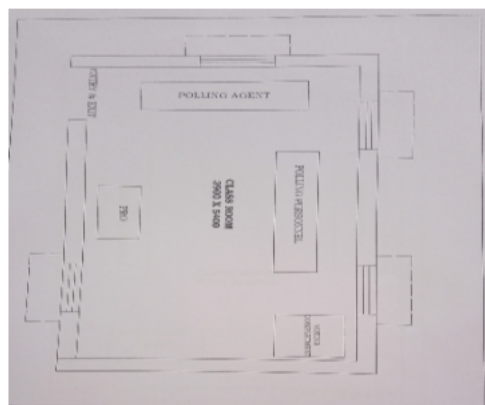

নির্বাচক নিবন্ধন আধিকারিকের স্বাক্ষর

Nazri Naksha

Google Map View

Polling Station Building Front View

Polling Station Front View

Cad View

Key MAP View

বিধানসভা নির্বাচনক্ষেত্রের নং, নাম : 118-মধ্যমগ্রাম
ভাগ নং, নাম : 1-পূর্ব বঙ্কিম পল্লী, বিজয় নগর(অংশ)