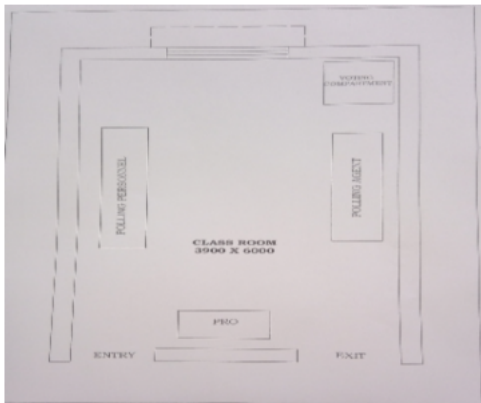

নির্বাচক নিবন্ধন আধিকারিকের স্বাক্ষর

Nazri Naksha

Google Map View

Polling Station Building Front View

Polling Station Front View

Cad View

Key MAP View

1 নাম : পায়েল দে চ্যাটাজী পিতার নাম: সৌনক দে বাড়ির নং : n0466 বয়স : 42 লিঙ্গ : মহিলা	YCW1914217 ফটো উপলব্ধ	2 নাম : বেবি (কর্মকার) সাহা স্বামীর নাম: সঞ্জয় সাহা বাড়ির নং : নং000 বয়স : 40 লিঙ্গ : মহিলা	REO1346576 ফটো উপলব্ধ	3 নাম : দেবজ্যোতি বসাক পিতার নাম: বিরেশ্বর বসাক বাড়ির নং : n0383 বয়স : 28 লিঙ্গ : পুরুষ	YCW1800945 ফটো উপলব্ধ
4 নাম : খুল্লনা (দাস) মঞ্জুমদার স্বামীর নাম: পল্টু মঞ্জুমদার বাড়ির নং : n0383 বয়স : 49 লিঙ্গ : মহিলা	WB/13/090/783193 ফটো উপলব্ধ	5 নাম : মন্দিরা বসাক স্বামীর নাম: বিরেশ্বর বসাক বাড়ির নং : n0383 বয়স : 42 লিঙ্গ : মহিলা	YCW1670702 ফটো উপলব্ধ	6 নাম : মিনু (পাল)সরকার স্বামীর নাম: তারাপদ সরকার বাড়ির নং : n0327 বয়স : 67 লিঙ্গ : মহিলা	WB/13/090/0873893 ফটো উপলব্ধ
7 নাম : রিঙ্কু (সরকার) দাস স্বামীর নাম: স্বরূপ দাস বাড়ির নং : n0360 বয়স : 37 লিঙ্গ : মহিলা	CKW5193305 ফটো উপলব্ধ	8 নাম : অরিন্দম অধিকারী পিতার নাম: হারাধন অধিকারী বাড়ির নং : n0025 বয়স : 34 লিঙ্গ : পুরুষ	YCW1037449 ফটো উপলব্ধ	9 নাম : অলিন্দ অধিকারী পিতার নাম: হারাধন অধিকারী বাড়ির নং : n0025 বয়স : 41 লিঙ্গ : পুরুষ	CKW3407400 ফটো উপলব্ধ
10 নাম : রীতা অধিকারী স্বামীর নাম: হারাধন অধিকারী বাড়ির নং : n0025 বয়স : 58 লিঙ্গ : মহিলা	WB/13/090/867749 ফটো উপলব্ধ	11 নাম : ময়ূখ অধিকারী পিতার নাম: সুনীল অধিকারী বাড়ির নং : n0024 বয়স : 34 লিঙ্গ : পুরুষ	YCW1037431 ফটো উপলব্ধ	12 নাম : আরতী অধিকারী স্বামীর নাম: সুনীল অধিকারী বাড়ির নং : n0024 বয়স : 56 লিঙ্গ : মহিলা	WB/13/090/867291 ফটো উপলব্ধ
13 নাম : সুনীল অধিকারী পিতার নাম: যদুনাথ অধিকারী বাড়ির নং : n0024 বয়স : 64 লিঙ্গ : পুরুষ	CKW3258241 ফটো উপলব্ধ	14 নাম : শ্রাবনী অধিকারী(সরদার) পিতার নাম: বিমান সরদার বাড়ির নং : n0025 বয়স : 34 লিঙ্গ : মহিলা	YCW1914159 ফটো উপলব্ধ	15 নাম : আশা অধিকারী রয় স্বামীর নাম: ভাস্কর কুমার রয় বাড়ির নং : নিলীমাথ নীল 4/দ বয়স : 70 লিঙ্গ : মহিলা	WKM2270684 ফটো উপলব্ধ
16 নাম : উত্তম চন্দ্র পিতার নাম: রাজেন্দ্র নাথ চন্দ্র বাড়ির নং : n0147 বয়স : 43 লিঙ্গ : পুরুষ	YCW1801281 ফটো উপলব্ধ	17 নাম : প্রবীর চন্দ পিতার নাম: অনুপ চন্দ বাড়ির নং : n0147 বয়স : 33 লিঙ্গ : পুরুষ	YCW1358381 ফটো উপলব্ধ	18 নাম : প্রদীপ চন্দ পিতার নাম: অনুপ চন্দ বাড়ির নং : n0147 বয়স : 42 লিঙ্গ : পুরুষ	CKW3407566 ফটো উপলব্ধ
19 নাম : চম্পা চন্দ স্বামীর নাম: অনুপ চন্দ বাড়ির নং : n0147 বয়স : 57 লিঙ্গ : মহিলা	WB/13/090/867209 ফটো উপলব্ধ	20 নাম : রাজেশ কুণ্ডু পিতার নাম: সুনীল কুণ্ডু বাড়ির নং : n0214 বয়স : 42 লিঙ্গ : পুরুষ	CKW3258407 ফটো উপলব্ধ	21 নাম : রাজেন কুণ্ডু পিতার নাম: সুনীল কুণ্ডু বাড়ির নং : n0214 বয়স : 44 লিঙ্গ : পুরুষ	CKW3258399 ফটো উপলব্ধ
22 নাম : প্রদীপ কুন্ডু পিতার নাম: বিশ্বনাথ কুন্ডু বাড়ির নং : n0332 বয়স : 31 লিঙ্গ : পুরুষ	YCW1358415 ফটো উপলব্ধ	23 নাম : বিশ্বনাথ কুন্ডু পিতার নাম: ধীরেন্দ্র নাথ কুন্ডু বাড়ির নং : n0332 বয়স : 52 লিঙ্গ : পুরুষ	CKW1401678 ফটো উপলব্ধ	24 নাম : মৌসুমী কুন্ডু স্বামীর নাম: বিশ্বনাথ কুন্ডু বাড়ির নং : n0331 বয়স : 48 লিঙ্গ : মহিলা	CKW1411222 ফটো উপলব্ধ
25 নাম : শর্মিষ্ঠা কুণ্ডু স্বামীর নাম: শম্ভু কুণ্ডু বাড়ির নং : n0213 বয়স : 43 লিঙ্গ : মহিলা	CKW3259652 ফটো উপলব্ধ	26 নাম : শম্ভু কুন্ডু পিতার নাম: লক্ষীনারায়ন কুন্ডু বাড়ির নং : n0213 বয়স : 46 লিঙ্গ : পুরুষ	CKW3947231 ফটো উপলব্ধ	27 নাম : রীনা কুন্ডু স্বামীর নাম: লক্ষীনারায়ন কুন্ডু বাড়ির নং : n0213 বয়স : 67 লিঙ্গ : মহিলা	WB/13/090/867236 ফটো উপলব্ধ
28 নাম : ইন্দ্রজিৎ মঞ্জুমদার পিতার নাম: অধীর মঞ্জুমদার বাড়ির নং : পাট নং 146 বয়স : 45 লিঙ্গ : পুরুষ	HCL3835428 ফটো উপলব্ধ	29 নাম : সুতপা কুন্ডু স্বামীর নাম: প্রকাশ কুন্ডু বাড়ির নং : n0036 বয়স : 39 লিঙ্গ : মহিলা	CKW4605499 ফটো উপলব্ধ	30 নাম : প্রকাশ কুন্ডু পিতার নাম: অধীর কুন্ডু বাড়ির নং : n0036 বয়স : 49 লিঙ্গ : পুরুষ	WB/13/090/867492 ফটো উপলব্ধ