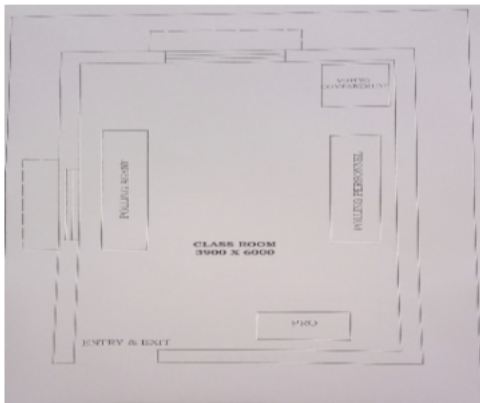

নির্বাচক নিবন্ধন আধিকারিকের স্বাক্ষর

Nazri Naksha

Google Map View

Polling Station Building Front View

Polling Station Front View

Cad View

Key MAP View

1 নাম : কার্তিক ধর পিতার নাম: ভোলানাথ ধর বাড়ির নং : n0290 বয়স : 52 লিঙ্গ : পুরুষ	YCW1358704 ফটো উপলব্ধ	2 নাম : প্রিয়াংশু ধর পিতার নাম: কার্তিক ধর বাড়ির নং : এন0290 বয়স : 22 লিঙ্গ : পুরুষ	YCW2444016 ফটো উপলব্ধ	3 নাম : রব্বন ধর স্বামীর নাম: কার্তিক ধর বাড়ির নং : n0290 বয়স : 40 লিঙ্গ : মহিলা	YCW1196203 ফটো উপলব্ধ
4 নাম : কমলেন্দু অধিকারী পিতার নাম: প্রিয়নাথ অধিকারী বাড়ির নং : n0084 বয়স : 73 লিঙ্গ : পুরুষ	CKW3948015 ফটো উপলব্ধ	5 নাম : রমা অধিকারী স্বামীর নাম: কমলেন্দু অধিকারী বাড়ির নং : n0084 বয়স : 61 লিঙ্গ : মহিলা	CKW3948031 ফটো উপলব্ধ	6 নাম : রাধারানী অধিকারী পিতার নাম: কমলেন্দু অধিকারী বাড়ির নং : n0084 বয়স : 40 লিঙ্গ : মহিলা	CKW5348990 ফটো উপলব্ধ
7 নাম : চন্দ্রা অধিকারী পিতার নাম: কমলেন্দু অধিকারী বাড়ির নং : n0084 বয়স : 38 লিঙ্গ : মহিলা	CKW5348982 ফটো উপলব্ধ	8 নাম : শিখা অধিকারী পিতার নাম: কমলেন্দু অধিকারী বাড়ির নং : n0084 বয়স : 31 লিঙ্গ : মহিলা	YCW1502962 ফটো উপলব্ধ	9 নাম : অমলেন্দু অধিকারী পিতার নাম: প্রিয়নাথ অধিকারী বাড়ির নং : n0084 বয়স : 59 লিঙ্গ : পুরুষ	CKW3948205 ফটো উপলব্ধ
10 নাম : সঙ্গীতা অধিকারী স্বামীর নাম: অমলেন্দু অধিকারী বাড়ির নং : n0084 বয়স : 54 লিঙ্গ : মহিলা	CKW3948080 ফটো উপলব্ধ	11 নাম : জয় অধিকারী পিতার নাম: অমলেন্দু অধিকারী বাড়ির নং : n0084 বয়স : 28 লিঙ্গ : পুরুষ	YCW1801414 ফটো উপলব্ধ	12 নাম : মৃত্যুঞ্জয় অধিকারী পিতার নাম: অমলেন্দু অধিকারী বাড়ির নং : n0084 বয়স : 30 লিঙ্গ : পুরুষ	YCW1801422 ফটো উপলব্ধ
13 নাম : কল্পনা ইন্দু স্বামীর নাম: সজল ইন্দু বাড়ির নং : n0335 বয়স : 52 লিঙ্গ : মহিলা	YCW1671023 ফটো উপলব্ধ	14 নাম : শর্মিষ্ঠা ইন্দু পিতার নাম: সজল ইন্দু বাড়ির নং : n0338 বয়স : 30 লিঙ্গ : মহিলা	YCW1671031 ফটো উপলব্ধ	15 নাম : সাহেব ইন্দু মায়ের নাম: কল্পনা ইন্দু বাড়ির নং : N0335 বয়স : 24 লিঙ্গ : পুরুষ	YCW2230779 ফটো উপলব্ধ
16 নাম : সারদা কুণ্ডু মায়ের নাম: চিন্ময়ী কুণ্ডু বাড়ির নং : পাট-145 বয়স : 38 লিঙ্গ : মহিলা	YCW2467850 ফটো উপলব্ধ	17 নাম : রীতা কুণ্ডু স্বামীর নাম: প্রশান্ত কুণ্ডু বাড়ির নং : n0094 বয়স : 50 লিঙ্গ : মহিলা	CKW1407907 ফটো উপলব্ধ	18 নাম : শীলারানী কুন্ডু স্বামীর নাম: নিত্যানন্দ কুন্ডু বাড়ির নং : n0035 বয়স : 81 লিঙ্গ : মহিলা	WB/13/090/870517 ফটো উপলব্ধ
19 নাম : শিপ্রা কুন্ডু পিতার নাম: নিত্যানন্দ কুন্ডু বাড়ির নং : দক্ষিণ বঙ্কিমপল্লী বয়স : 66 লিঙ্গ : মহিলা	YCW2626505 ফটো উপলব্ধ	20 নাম : তন্দ্রা কুন্ডু পিতার নাম: নিত্যানন্দ কুন্ডু বাড়ির নং : n0035 বয়স : 53 লিঙ্গ : মহিলা	WB/13/090/870362 ফটো উপলব্ধ	21 নাম : কৃষ্ণ চন্দ্র কুন্ডু মায়ের নাম: শীলা রানী কুন্ডু বাড়ির নং : n0035 বয়স : 67 লিঙ্গ : পুরুষ	YCW0785188 ফটো উপলব্ধ
22 নাম : সুভাষ কুন্ডু পিতার নাম: সুবল কুন্ডু বাড়ির নং : n0072 বয়স : 58 লিঙ্গ : পুরুষ	WB/13/090/870210 ফটো উপলব্ধ	23 নাম : বকুল কুন্ডু স্বামীর নাম: গোবিন্দ কুন্ডু বাড়ির নং : n0191 বয়স : 77 লিঙ্গ : মহিলা	CKW4142899 ফটো উপলব্ধ	24 নাম : সৌরভ কুন্ডু পিতার নাম: গোবরধন কুন্ডু বাড়ির নং : n0192 বয়স : 50 লিঙ্গ : পুরুষ	CKW4142907 ফটো উপলব্ধ
25 নাম : অনিতা কুন্ডু (ঘোষ) স্বামীর নাম: সৌরভ কুন্ডু বাড়ির নং : n0192 বয়স : 48 লিঙ্গ : মহিলা	YCW1037860 ফটো উপলব্ধ	26 নাম : রুমা কুন্ডু স্বামীর নাম: কৃষ্ণচন্দ্র কুন্ডু বাড়ির নং : n0223 বয়স : 54 লিঙ্গ : মহিলা	CKW5192448 ফটো উপলব্ধ	27 নাম : চিএ পোদ্দার স্বামীর নাম: মনোন্ড্র পোদ্দার বাড়ির নং : নং ০০৩৫, পাট নং ১৪৫ বয়স : 57 লিঙ্গ : মহিলা	YCW2532109 ফটো উপলব্ধ
28 নাম : বিপ্লব দে মায়ের নাম: স্মৃতি হাওলাদার বাড়ির নং : ১২০/৪ বয়স : 24 লিঙ্গ : পুরুষ	YCW2364875 ফটো উপলব্ধ	29 নাম : প্রনব কুমার কর পিতার নাম: গৌর চন্দ্র কর বাড়ির নং : n0169 বয়স : 74 লিঙ্গ : পুরুষ	YCW2090041 ফটো উপলব্ধ	30 নাম : মনামি কর পিতার নাম: মানব কর বাড়ির নং : এন0170 বয়স : 22 লিঙ্গ : মহিলা	YCW2457141 ফটো উপলব্ধ