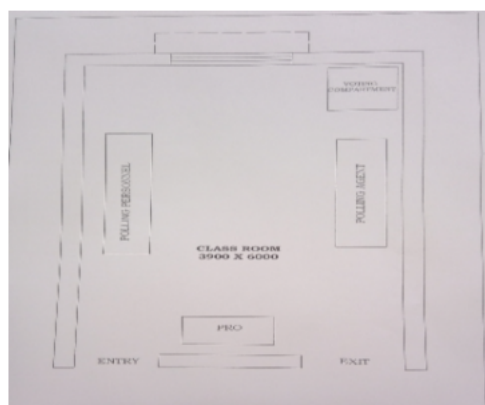

নির্বাচক নিবন্ধন আধিকারিকের স্বাক্ষর

Nazri Naksha

Google Map View

Polling Station Building Front View

Polling Station Front View

Cad View

Key MAP View

1 নাম : বসুবল চন্দনা স্বামীর নাম: সুধীর বাড়ির নং : n0091 বয়স : 65 লিঙ্গ : মহিলা	WB/13/090/771069	2 নাম : সুদীপ বসুবল স্বামীর নাম: সুধীর বসুবল বাড়ির নং : n0091 বয়স : 43 লিঙ্গ : পুরুষ	YCW0759134	3 নাম : মৌমিতা বসুবল স্বামীর নাম: সুদীপ বসুবল বাড়ির নং : n0091 বয়স : 39 লিঙ্গ : মহিলা	YCW0758946
4 নাম : পপিন্দর কাউর স্বামীর নাম: কর্ণেল সিং বাড়ির নং : n0159 বয়স : 56 লিঙ্গ : মহিলা	CKW4269254	5 নাম : শেখ আনোয়ার হোসেন পিতার নাম: শেখ গোলাম মর্তুজা বাড়ির নং : 182/3 বয়স : 64 লিঙ্গ : পুরুষ	HVD1864719	6 নাম : লিপি সরকার স্বামীর নাম: সুয়েন চন্দ্র সরকার বাড়ির নং : না বয়স : 42 লিঙ্গ : মহিলা	ILJ2797827
7 নাম : সুসেন চন্দ্র সরকার পিতার নাম: পুলিন চন্দ্র সরকার বাড়ির নং : N0667 বয়স : 50 লিঙ্গ : পুরুষ	YMQ2957025	8 নাম : তিলোত্তমা সরকার পিতার নাম: সুসেন চন্দ্র সরকার বাড়ির নং : পি-667, 1এন0.গেট,বসুনগর বয়স : 20 লিঙ্গ : মহিলা	YCW2567436	9 নাম : চন্দনা রায় (চক্রবর্তী) স্বামীর নাম: পার্থ চক্রবর্তী বাড়ির নং : Monirupa Apartment বয়স : 52 লিঙ্গ : মহিলা	CKW5178512
10 নাম : অরু কুতী চৌধুরী পিতার নাম: অমিত বরন চৌধুরী বাড়ির নং : n0111 বয়স : 41 লিঙ্গ : মহিলা	CKW3189347	11 নাম : সুজাতা (বিশ্বাস) রায় স্বামীর নাম: প্রমিত রায় বাড়ির নং : সৃষ্টি এপার্ট,ফ্লট--2ই বয়স : 46 লিঙ্গ : মহিলা	CQD1461268	12 নাম : স্নেহাংগু অধিকারী পিতার নাম: প্রনব সাধন অধিকারী বাড়ির নং : নং এফ.টা-4 বয়স : 42 লিঙ্গ : পুরুষ	IJO1614205
13 নাম : অসিত অধিকারী পিতার নাম: নিতাই অধিকারী বাড়ির নং : BL-B1 STFL. FL বয়স : 67 লিঙ্গ : পুরুষ	YCW1872712	14 নাম : রঞ্জন ওঝা পিতার নাম: সুভাষ ওঝা বাড়ির নং : 8র্থ সরনী, বসুনগর বয়স : 51 লিঙ্গ : পুরুষ	YCW2448322	15 নাম : শুক্লা অধিকারী স্বামীর নাম: গৌর চন্দ্র অধিকারী বাড়ির নং : n0610 বয়স : 68 লিঙ্গ : মহিলা	YCW1914829
16 নাম : সোমা অধিকারী পিতার নাম: গৌর অধিকারী বাড়ির নং : n0034 বয়স : 28 লিঙ্গ : মহিলা	YCW1972280	17 নাম : স্বপ্না অধিকারী পিতার নাম: প্রভাত অধিকারী বাড়ির নং : n0362 বয়স : 54 লিঙ্গ : মহিলা	YCW2218121	18 নাম : সন্ধ্যা অধিকারী স্বামীর নাম: প্রভাত কুমার অধিকারী বাড়ির নং : n0388 বয়স : 72 লিঙ্গ : মহিলা	YCW2218105
19 নাম : সৌরভ অধিকারী পিতার নাম: অসিত অধিকারী বাড়ির নং : BL-B,1STFL,FL-B বয়স : 43 লিঙ্গ : পুরুষ	CKW3230174	20 নাম : পল্লবী অধিকারী স্বামীর নাম: সৌরভ অধিকারী বাড়ির নং : BLOCK-B,1ST FL. বয়স : 35 লিঙ্গ : মহিলা	YCW1872662	21 নাম : পূর্ণিমা অধিকারী মায়ের নাম: শান্তি অধিকারী বাড়ির নং : n0034 বয়স : 45 লিঙ্গ : মহিলা	CKW3189248
22 নাম : গৌর অধিকারী পিতার নাম: গোপাল অধিকারী বাড়ির নং : n0034 বয়স : 59 লিঙ্গ : পুরুষ	CKW3186889	23 নাম : চম্পাকলি আচার্য্য স্বামীর নাম: প্রদ্যুৎ আচার্য্য বাড়ির নং : n0364 বয়স : 62 লিঙ্গ : মহিলা	YCW0889600	24 নাম : অর্নব আচার্য্য পিতার নাম: প্রদ্যুৎ আচার্য্য বাড়ির নং : n0400 বয়স : 35 লিঙ্গ : পুরুষ	YCW0890038
25 নাম : প্রদ্যুৎ আচার্য্য পিতার নাম: স্বীজেন্দ্র নারায়ন আচার্য্য বাড়ির নং : n0401 বয়স : 64 লিঙ্গ : পুরুষ	YCW0890046	26 নাম : দীপ্তি আচার্য্য স্বামীর নাম: অরুণ চন্দ্র আচার্য্য বাড়ির নং : n0438 বয়স : 69 লিঙ্গ : মহিলা	YCW1039494	27 নাম : গার্গী আচার্য্য মায়ের নাম: চম্পাকলি আচার্য্য বাড়ির নং : পি-460,বসুনগর বয়স : 28 লিঙ্গ : মহিলা	YCW1802206
28 নাম : অনুজিৎ আচার্য্য ভাদুড়ী পিতার নাম: ফনিন্দ্র আচার্য্য ভাদুড়ী বাড়ির নং : পাট নং- 118/149 বয়স : 49 লিঙ্গ : পুরুষ	YCW1359157	29 নাম : সুরজিৎ আচার্য্য ভাদুড়ী পিতার নাম: ফনিন্দ্র আচার্য্য ভাদুড়ী বাড়ির নং : n0396 বয়স : 54 লিঙ্গ : পুরুষ	YCW0889931	30 নাম : মৌমিতা আচার্য্য ভাদুড়ী স্বামীর নাম: অনুজিৎ আচার্য্য ভাদুড়ী বাড়ির নং : n0459 বয়স : 42 লিঙ্গ : মহিলা	YCW1359231