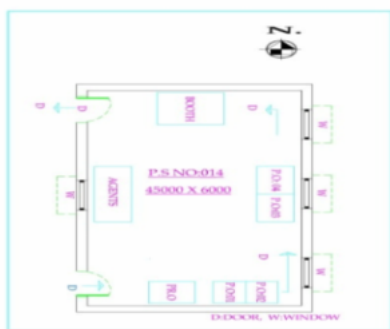

নির্বাচক নিবন্ধন আধিকারিকের স্বাক্ষর

Nazri Naksha

Google Map View

Polling Station Building Front View

Polling Station Front View

Cad View

Key MAP View

1 নাম : মিনুয়ারা বিবি স্বামীর নাম: আবেদ আলি বাড়ির নং : n0048 বয়স : 29 লিঙ্গ : মহিলা	YCW1750876	ফটো উপলব্ধ	2 নাম : আজিবুর রহমান পিতার নাম: দীন আলি বাড়ির নং : n0073 বয়স : 50 লিঙ্গ : পুরুষ	CKW4649521	ফটো উপলব্ধ	3 নাম : আজিবুর রহমান পিতার নাম: দীন আলি বাড়ির নং : n0073 বয়স : 50 লিঙ্গ : পুরুষ	CKW3380607	ফটো উপলব্ধ
4 নাম : রেশমা বিবি স্বামীর নাম: নজিবুর রহমান বাড়ির নং : n0073 বয়স : 34 লিঙ্গ : মহিলা	YCW1310010	ফটো উপলব্ধ	5 নাম : রাবিয়া বিবি স্বামীর নাম: আজিজুল আলি বাড়ির নং : n0073 বয়স : 41 লিঙ্গ : মহিলা	CKW2627545	ফটো উপলব্ধ	6 নাম : কাজিম আলি পিতার নাম: মহম্মাদ আলি বাড়ির নং : n0073 বয়স : 34 লিঙ্গ : পুরুষ	YCW1166289	ফটো উপলব্ধ
7 নাম : আমির হোসেন মায়ের নাম: আচিরন বিবি বাড়ির নং : n0074 বয়স : 36 লিঙ্গ : পুরুষ	YCW0835827	ফটো উপলব্ধ	8 নাম : আসিয়া বিবি স্বামীর নাম: আমির হোসেন বাড়ির নং : n0074 বয়স : 36 লিঙ্গ : মহিলা	YCW1443662	ফটো উপলব্ধ	9 নাম : রশিদ আলি পিতার নাম: কচিমুদ্দিন বাড়ির নং : n0075 বয়স : 57 লিঙ্গ : পুরুষ	CKW0014928	ফটো উপলব্ধ
10 নাম : খাদিজা বিবি স্বামীর নাম: রশিদ আলী বাড়ির নং : n0075 বয়স : 44 লিঙ্গ : মহিলা	CKW4476099	ফটো উপলব্ধ	11 নাম : ফাতেমা বিবি স্বামীর নাম: সাইদুল আলী বাড়ির নং : n0075 বয়স : 32 লিঙ্গ : মহিলা	YCW1310044	ফটো উপলব্ধ	12 নাম : রোমজান আলি পিতার নাম: আবুল হোসেন বাড়ির নং : n0078 বয়স : 65 লিঙ্গ : পুরুষ	CKW4649455	ফটো উপলব্ধ
13 নাম : আমিরুল ইসলাম পিতার নাম: আলি আকবর বাড়ির নং : n0079 বয়স : 30 লিঙ্গ : পুরুষ	YCW1597343	ফটো উপলব্ধ	14 নাম : জাহানারা বিবি স্বামীর নাম: মহঃ আলাউদ্দিন বাড়ির নং : n0028 বয়স : 37 লিঙ্গ : মহিলা	YCW1309954	ফটো উপলব্ধ	15 নাম : তানজিলা বিবি স্বামীর নাম: সেলিম আলি বাড়ির নং : n0028 বয়স : 36 লিঙ্গ : মহিলা	YCW1166479	ফটো উপলব্ধ
16 নাম : আসিয়া খাতুন স্বামীর নাম: মহঃ ইফতিকার হোসেন বাড়ির নং : n0029 বয়স : 38 লিঙ্গ : মহিলা	YCW0017343	ফটো উপলব্ধ	17 নাম : জোলেফান বিবি স্বামীর নাম: মাদার বকস বাড়ির নং : n0033 বয়স : 54 লিঙ্গ : মহিলা	CKW4649794	ফটো উপলব্ধ	18 নাম : মোহাম্মাদ আলি পিতার নাম: মাদার বকস বাড়ির নং : n0033 বয়স : 45 লিঙ্গ : পুরুষ	CKW4649802	ফটো উপলব্ধ
19 নাম : মহঃ তাহের আলী পিতার নাম: মহঃ মাদার বক্স বাড়ির নং : n0033 বয়স : 44 লিঙ্গ : পুরুষ	CKW4476073	ফটো উপলব্ধ	20 নাম : মহঃ আবেদ আলী পিতার নাম: মহঃ মাদার বক্স বাড়ির নং : n0033 বয়স : 40 লিঙ্গ : পুরুষ	CKW4476081	ফটো উপলব্ধ	21 নাম : মাফিজা বিবি স্বামীর নাম: মহম্মাদ আলি বাড়ির নং : n0033 বয়স : 37 লিঙ্গ : মহিলা	YCW0835900	ফটো উপলব্ধ
22 নাম : রেবেকা বিবি স্বামীর নাম: মহঃ তাহের আলি বাড়ির নং : n0033 বয়স : 30 লিঙ্গ : মহিলা	YCW1597335	ফটো উপলব্ধ	23 নাম : আয়েশা বিবি স্বামীর নাম: আ লতিফ বাড়ির নং : n0031 বয়স : 60 লিঙ্গ : মহিলা	CKW4649216	ফটো উপলব্ধ	24 নাম : আঞ্জামুন বিবি স্বামীর নাম: মাদার আলি বাড়ির নং : n0022 বয়স : 86 লিঙ্গ : মহিলা	CKW4649638	ফটো উপলব্ধ
25 নাম : সায়রা বিবি স্বামীর নাম: মহঃ ইসরাইল বাড়ির নং : n0025 বয়স : 54 লিঙ্গ : মহিলা	CKW4649778	ফটো উপলব্ধ	26 নাম : মহঃ হাবিবুর রহমান পিতার নাম: আমানত আলি রহমান বাড়ির নং : n0025 বয়স : 51 লিঙ্গ : পুরুষ	CKW2305126	ফটো উপলব্ধ	27 নাম : মহঃ ইজাজ পিতার নাম: মহঃ ইসরাইল বাড়ির নং : n0025 বয়স : 33 লিঙ্গ : পুরুষ	YCW1166388	ফটো উপলব্ধ
28 নাম : তাজমিরা বিবি স্বামীর নাম: মহম্মাদ ইলিয়াস বাড়ির নং : n0025 বয়স : 31 লিঙ্গ : মহিলা	YCW1443753	ফটো উপলব্ধ	29 নাম : ফজিলা বিবি স্বামীর নাম: জিন্নাত আলি বাড়ির নং : n0026 বয়স : 70 লিঙ্গ : মহিলা	CKW0014688	ফটো উপলব্ধ	30 নাম : আজিজুল রহমান পিতার নাম: জিন্নাত আলি বাড়ির নং : n0026 বয়স : 45 লিঙ্গ : পুরুষ	CKW4069308	ফটো উপলব্ধ