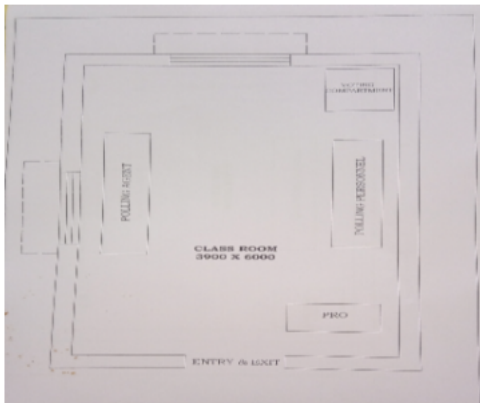

নির্বাচক নিবন্ধন আধিকারিকের স্বাক্ষর

Nazri Naksha

Google Map View

Polling Station Building Front View

Polling Station Front View

Cad View

Key MAP View

1 নাম : পাপিয়া মইতী স্বামীর নাম: বাড়ির নং : n0499 বয়স : 47 লিঙ্গ : মহিলা	MGS3068764 ফটো উপলব্ধ	2 নাম : মিনা ঘোষ পিতার নাম: বলাই দাস ঘোষ বাড়ির নং : নং বয়স : 55 লিঙ্গ : মহিলা	YCW2058998 ফটো উপলব্ধ	3 নাম : সায়ন মাইতি পিতার নাম: বাদল মাইতি বাড়ির নং : n0078 বয়স : 24 লিঙ্গ : পুরুষ	YCW2178515 ফটো উপলব্ধ
4 নাম : সৌরভ চক্রবর্তী পিতার নাম: অনাদি চক্রবর্তী বাড়ির নং : n0078 বয়স : 46 লিঙ্গ : পুরুষ	CKW3998176 ফটো উপলব্ধ	5 নাম : শিখা দাস (মল্লিক) স্বামীর নাম: শৈলেন মল্লিক বাড়ির নং : n0277 বয়স : 45 লিঙ্গ : মহিলা	KTF4084414 ফটো উপলব্ধ	6 নাম : ডলি (সরকার) বড়য়া স্বামীর নাম: মুনাল বড়য়া বাড়ির নং : n0377 বয়স : 50 লিঙ্গ : মহিলা	YCW1806603 ফটো উপলব্ধ
7 নাম : মালতী অধিকারী স্বামীর নাম: মুরারী অধিকারী বাড়ির নং : n0008 বয়স : 75 লিঙ্গ : মহিলা	CKW1296151 ফটো উপলব্ধ	8 নাম : সুকমল অধিকারী মায়ের নাম: মালতী অধিকারী বাড়ির নং : n0008 বয়স : 41 লিঙ্গ : পুরুষ	CKW4032603 ফটো উপলব্ধ	9 নাম : উষা অধিকারী অন্যান্য: বিজয় অধিকারী বাড়ির নং : n0066 বয়স : 60 লিঙ্গ : মহিলা	CKW1296144 ফটো উপলব্ধ
10 নাম : রাজা অধিকারী পিতার নাম: বিজয় অধিকারী বাড়ির নং : n0066 বয়স : 38 লিঙ্গ : পুরুষ	CKW5341912 ফটো উপলব্ধ	11 নাম : জয়ন্তী অধিকারী স্বামীর নাম: সুকমল অধিকারী বাড়ির নং : n0008 বয়স : 32 লিঙ্গ : মহিলা	YMM1557685 ফটো উপলব্ধ	12 নাম : দীপক কুমার আইচ পিতার নাম: মনোজ নাথ আইচ বাড়ির নং : 34 বয়স : 78 লিঙ্গ : পুরুষ	CKW1296169 ফটো উপলব্ধ
13 নাম : সঙ্গিতা আইচ পিতার নাম: দিপক কুমার আইচ বাড়ির নং : n0034 বয়স : 35 লিঙ্গ : মহিলা	YCW0893149 ফটো উপলব্ধ	14 নাম : রুস্পা (কর্মকার) সরদার স্বামীর নাম: প্রবীর সরদার বাড়ির নং : n0034 বয়স : 37 লিঙ্গ : মহিলা	YCW1675057 ফটো উপলব্ধ	15 নাম : প্রবীর সরদার পিতার নাম: বিমল সরদার বাড়ির নং : n0034 বয়স : 38 লিঙ্গ : পুরুষ	CKW5184056 ফটো উপলব্ধ
16 নাম : কল্যাণী সর্দার স্বামীর নাম: অমিত সর্দার বাড়ির নং : n0034 বয়স : 38 লিঙ্গ : মহিলা	CKW5342100 ফটো উপলব্ধ	17 নাম : অমিত সর্দার পিতার নাম: বিমল সর্দার বাড়ির নং : n0034 বয়স : 40 লিঙ্গ : পুরুষ	CKW5184049 ফটো উপলব্ধ	18 নাম : শীলা সর্দার স্বামীর নাম: বিমল সর্দার বাড়ির নং : n0034 বয়স : 59 লিঙ্গ : মহিলা	CKW1296185 ফটো উপলব্ধ
19 নাম : বিমল সর্দার পিতার নাম: কালীপদ সর্দার বাড়ির নং : n0034 বয়স : 64 লিঙ্গ : পুরুষ	CKW3219359 ফটো উপলব্ধ	20 নাম : শিখা আইচ স্বামীর নাম: দীপক কুমার আইচ বাড়ির নং : n0034 বয়স : 71 লিঙ্গ : মহিলা	CKW1296177 ফটো উপলব্ধ	21 নাম : জিৎ সরদার পিতার নাম: অমিত সরদার বাড়ির নং : পূর্বচাল, বয়স : 21 লিঙ্গ : পুরুষ	YCW2616852 ফটো উপলব্ধ
22 নাম : দিপঙ্কর সর্দার পিতার নাম: সুকুমার সর্দার বাড়ির নং : n0091 বয়স : 29 লিঙ্গ : পুরুষ	YCW1674761 ফটো উপলব্ধ	23 নাম : বনু সরদার পিতার নাম: সুকুমার সরদার বাড়ির নং : n0091 বয়স : 31 লিঙ্গ : মহিলা	YCW1508688 ফটো উপলব্ধ	24 নাম : গীতা সরদার স্বামীর নাম: সুকুমার সরদার বাড়ির নং : n0091 বয়স : 51 লিঙ্গ : মহিলা	CKW3997137 ফটো উপলব্ধ
25 নাম : সুকুমার সরদার পিতার নাম: পাগলা সরদার বাড়ির নং : n0091 বয়স : 58 লিঙ্গ : পুরুষ	CKW3997509 ফটো উপলব্ধ	26 নাম : সন্দীপ আচার্য্য পিতার নাম: নাথুরাম আচার্য্য বাড়ির নং : n0091 বয়স : 40 লিঙ্গ : পুরুষ	CKW4029781 ফটো উপলব্ধ	27 নাম : আরতি আচার্য্য স্বামীর নাম: নাথুরাম আচার্য্য বাড়ির নং : n0091 বয়স : 61 লিঙ্গ : মহিলা	CKW4976031 ফটো উপলব্ধ
28 নাম : নাথুরাম আচার্য্য পিতার নাম: সুরেন্দ্র মোহন আচার্য্য বাড়ির নং : n0091 বয়স : 71 লিঙ্গ : পুরুষ	CKW3996014 ফটো উপলব্ধ	29 নাম : শিপ্রা আচার্য্য স্বামীর নাম: স্বদেশ আচার্য্য বাড়ির নং : n0393 বয়স : 47 লিঙ্গ : মহিলা	CKW3998044 ফটো উপলব্ধ	30 নাম : পাপিয়া হালদার পিতার নাম: অশোক হালদার বাড়ির নং : n0058 বয়স : 31 লিঙ্গ : মহিলা	YCW1508662 ফটো উপলব্ধ