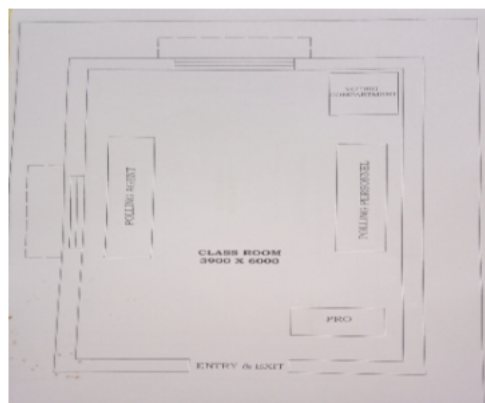

নির্বাচক নিবন্ধন আধিকারিকের স্বাক্ষর

Nazri Naksha

Google Map View

Polling Station Building Front View

Polling Station Front View

Cad View

Key MAP View

1 নাম : অনিকেত দেব রয় পিতার নাম: অজয় দেব রয় বাড়ির নং : পাট 162 বয়স : 22 লিঙ্গ : পুরুষ	YCW2555688	ফটো উপলব্ধ	2 নাম : আনিতা দেব রায় সমাদ্দার স্বামীর নাম: অজয় দেব রায় বাড়ির নং : নং বয়স : 51 লিঙ্গ : মহিলা	YCW2069714	ফটো উপলব্ধ	3 নাম : অজয় দেব রায় পিতার নাম: যতিন দেব রায় বাড়ির নং : বয়স : 55 লিঙ্গ : পুরুষ	YCW2072510	ফটো উপলব্ধ
4 নাম : সুররা ভট্টাচার্যি স্বামীর নাম: দেবশীষ ভট্টাচার্য বাড়ির নং : 49 গ্রিন পার্ক বয়স : 47 লিঙ্গ : মহিলা	CKW4620936	ফটো উপলব্ধ	5 নাম : স্বরূপ অধিকারী পিতার নাম: শ্যামসুন্দর অধিকারী বাড়ির নং : n0215 বয়স : 53 লিঙ্গ : পুরুষ	YCW1677129	ফটো উপলব্ধ	6 নাম : তমসা চৌধুরী পিতার নাম: চঞ্চল কুমার চৌধুরী বাড়ির নং : 54 বয়স : 27 লিঙ্গ : মহিলা	SVG2445591	ফটো উপলব্ধ
7 নাম : চৈতালী অধিকারী স্বামীর নাম: স্বরূপ অধিকারী বাড়ির নং : n0214 বয়স : 44 লিঙ্গ : মহিলা	YCW1677111	ফটো উপলব্ধ	8 নাম : দেবাংশী ভট্টাচার্যি পিতার নাম: দেবাশিস ভট্টাচার্যি বাড়ির নং : পাট 162 বয়স : 22 লিঙ্গ : মহিলা	YCW2475986	ফটো উপলব্ধ	9 নাম : জয়ন্ত আচার্য পিতার নাম: সঞ্জীব আচার্য বাড়ির নং : n0021 বয়স : 42 লিঙ্গ : পুরুষ	CKW3344389	ফটো উপলব্ধ
10 নাম : সন্তু আচার্য পিতার নাম: শঙ্কর আচার্য বাড়ির নং : n0003 বয়স : 35 লিঙ্গ : পুরুষ	YCW1047190	ফটো উপলব্ধ	11 নাম : শুভজিৎ আচার্য পিতার নাম: মধুসূদন আচার্য বাড়ির নং : n0003 বয়স : 32 লিঙ্গ : পুরুষ	YCW1364207	ফটো উপলব্ধ	12 নাম : অরবিন্দ বাইন পিতার নাম: অনিল বাইন বাড়ির নং : n0002 বয়স : 62 লিঙ্গ : পুরুষ	CKW3971959	ফটো উপলব্ধ
13 নাম : ছবি আচার্য স্বামীর নাম: অমিত আচার্য বাড়ির নং : n0002 বয়স : 63 লিঙ্গ : মহিলা	CKW3970936	ফটো উপলব্ধ	14 নাম : পিংকি আচার্য পিতার নাম: স্বপন আচার্য বাড়ির নং : n0125 বয়স : 37 লিঙ্গ : মহিলা	YCW1047240	ফটো উপলব্ধ	15 নাম : সোমেন আচার্য পিতার নাম: স্বপন আচার্য বাড়ির নং : n0125 বয়স : 43 লিঙ্গ : পুরুষ	CKW4123329	ফটো উপলব্ধ
16 নাম : স্বপন আচার্য পিতার নাম: ধীরেন্দ্র আচার্য বাড়ির নং : n0125 বয়স : 71 লিঙ্গ : পুরুষ	WB/13/090/981224	ফটো উপলব্ধ	17 নাম : রূপালী আচার্য পিতার নাম: সমরেন্দ্র আচার্য বাড়ির নং : n0123 বয়স : 46 লিঙ্গ : মহিলা	CKW3971033	ফটো উপলব্ধ	18 নাম : আশালতা আচার্য স্বামীর নাম: সমরেন্দ্র আচার্য বাড়ির নং : n0123 বয়স : 77 লিঙ্গ : মহিলা	CKW4122750	ফটো উপলব্ধ
19 নাম : সুনীল আচার্য পিতার নাম: ললিত আচার্য বাড়ির নং : n0086 বয়স : 63 লিঙ্গ : পুরুষ	WB/13/090/981429	ফটো উপলব্ধ	20 নাম : মঞ্জু আচার্য স্বামীর নাম: অনিল আচার্য বাড়ির নং : n0086 বয়স : 66 লিঙ্গ : মহিলা	WB/13/090/981365	ফটো উপলব্ধ	21 নাম : সোমা আচার্য স্বামীর নাম: মানিক আচার্য বাড়ির নং : n0065 বয়স : 41 লিঙ্গ : মহিলা	XVN1062298	ফটো উপলব্ধ
22 নাম : মানিক আচার্য পিতার নাম: রাধেশ্যাম আচার্য বাড়ির নং : n0065 বয়স : 54 লিঙ্গ : পুরুষ	WB/13/090/981296	ফটো উপলব্ধ	23 নাম : শ্রাবনী আচার্য স্বামীর নাম: নিতাই আচার্য বাড়ির নং : n0065 বয়স : 49 লিঙ্গ : মহিলা	CKW4122495	ফটো উপলব্ধ	24 নাম : নিতাই আচার্য পিতার নাম: রাধেশ্যাম আচার্য বাড়ির নং : n0065 বয়স : 59 লিঙ্গ : পুরুষ	CKW3972114	ফটো উপলব্ধ
25 নাম : কুনাল আচার্য পিতার নাম: উত্তম আচার্য বাড়ির নং : n0065 বয়স : 32 লিঙ্গ : পুরুষ	YCW1200328	ফটো উপলব্ধ	26 নাম : শিবানী আচার্য স্বামীর নাম: রাজীব আচার্য বাড়ির নং : n0046 বয়স : 43 লিঙ্গ : মহিলা	YCW0421032	ফটো উপলব্ধ	27 নাম : রাজীব আচার্য পিতার নাম: স্বপন আচার্য বাড়ির নং : n0046 বয়স : 49 লিঙ্গ : পুরুষ	CKW3969169	ফটো উপলব্ধ
28 নাম : সুমন আচার্য মায়ের নাম: বীনা আচার্য বাড়ির নং : n0046 বয়স : 42 লিঙ্গ : পুরুষ	CKW3344397	ফটো উপলব্ধ	29 নাম : বীনা আচার্য স্বামীর নাম: স্বপন আচার্য বাড়ির নং : n0046 বয়স : 75 লিঙ্গ : মহিলা	WB/13/090/981051	ফটো উপলব্ধ	30 নাম : শুভদীপ আচার্য পিতার নাম: সুদীপ আচার্য বাড়ির নং : n0266 বয়স : 29 লিঙ্গ : পুরুষ	YCW1981679	ফটো উপলব্ধ