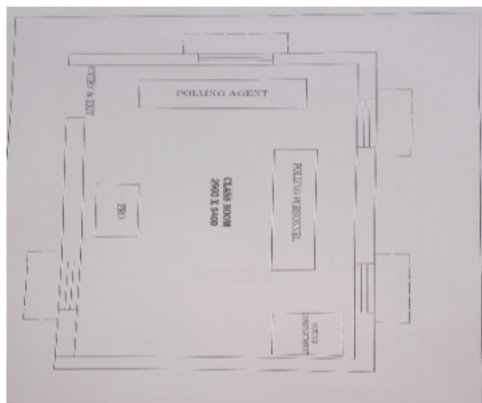

নির্বাচক নিবন্ধন আধিকারিকের স্বাক্ষর

Nazri Naksha

Google Map View

Polling Station Building Front View

Polling Station Front View

Cad View

Key MAP View

1 নাম : আলি মুঞ্জুর পিতার নাম : হেঃ ইব্রাহিম বাড়ির নং : n0167 বয়স : 40 লিঙ্গ : পুরুষ	CKW3335270 ফটো উপলব্ধ	2 নাম : তাপস অধিকারী পিতার নাম : নিমাই অধিকারী বাড়ির নং : n0394 বয়স : 57 লিঙ্গ : পুরুষ	WB/13/090/951527 ফটো উপলব্ধ	3 নাম : লক্ষী অধিকারী স্বামীর নাম : তাপস অধিকারী বাড়ির নং : n0390 বয়স : 50 লিঙ্গ : মহিলা	CKW3964459 ফটো উপলব্ধ
4 নাম : বিশুজিৎ অধিকারী পিতার নাম : বাপি অধিকারী বাড়ির নং : n0121 বয়স : 29 লিঙ্গ : পুরুষ	YCW1678333 ফটো উপলব্ধ	5 নাম : সঞ্জিব অধিকারী পিতার নাম : পরেশ অধিকারী বাড়ির নং : n0121 বয়স : 43 লিঙ্গ : পুরুষ	CKW3332715 ফটো উপলব্ধ	6 নাম : জ্যোৎস্না অধিকারী স্বামীর নাম : বাপি অধিকারী বাড়ির নং : n0121 বয়স : 47 লিঙ্গ : মহিলা	WB/13/090/963515 ফটো উপলব্ধ
7 নাম : বাপী অধিকারী পিতার নাম : পরেশ অধিকারী বাড়ির নং : n0121 বয়স : 51 লিঙ্গ : পুরুষ	WB/13/090/963573 ফটো উপলব্ধ	8 নাম : বীনা অধিকারী স্বামীর নাম : জয়দেব অধিকারী বাড়ির নং : n0121 বয়স : 47 লিঙ্গ : মহিলা	CKW3335288 ফটো উপলব্ধ	9 নাম : জয়দেব অধিকারী পিতার নাম : পরেশ অধিকারী বাড়ির নং : n0121 বয়স : 52 লিঙ্গ : পুরুষ	WB/13/090/963459 ফটো উপলব্ধ
10 নাম : পরেশ অধিকারী পিতার নাম : পূর্নচন্দ্র অধিকারী বাড়ির নং : n0121 বয়স : 88 লিঙ্গ : পুরুষ	WB/13/090/963192 ফটো উপলব্ধ	11 নাম : তনময় অধিকারী পিতার নাম : তপস অধিকারী বাড়ির নং : N0394 বয়স : 24 লিঙ্গ : পুরুষ	YCW2182053 ফটো উপলব্ধ	12 নাম : জয়সুত অধিকারী পিতার নাম : জয়দেব অধিকারী বাড়ির নং : n0557 বয়স : 26 লিঙ্গ : পুরুষ	YCW1984483 ফটো উপলব্ধ
13 নাম : মৌসুমী অধিকারী পিতার নাম : তাপস অধিকারী বাড়ির নং : n0365 বয়স : 30 লিঙ্গ : মহিলা	YCW1512615 ফটো উপলব্ধ	14 নাম : সুরজ ওরাও পিতার নাম : সানি ওরাও বাড়ির নং : এন0282 বয়স : 25 লিঙ্গ : পুরুষ	YCW2029551 ফটো উপলব্ধ	15 নাম : সুরাজমুনি ওরাও স্বামীর নাম : সঞ্জয় ওরাও বাড়ির নং : নং বয়স : 26 লিঙ্গ : মহিলা	YCW2062636 ফটো উপলব্ধ
16 নাম : অজিত ওরাও পিতার নাম : মহাদেব ওরাও বাড়ির নং : এন0539 বয়স : 25 লিঙ্গ : পুরুষ	YCW2022366 ফটো উপলব্ধ	17 নাম : মহাদেব ওরাও পিতার নাম : লোরা ওরাও বাড়ির নং : n0539 বয়স : 65 লিঙ্গ : পুরুষ	YCW1918754 ফটো উপলব্ধ	18 নাম : রাম ওরাও পিতার নাম : তেলেশা ওরাও বাড়ির নং : n0546 বয়স : 44 লিঙ্গ : পুরুষ	YCW1918796 ফটো উপলব্ধ
19 নাম : অনিতা ওরাও স্বামীর নাম : রাম ওরাও বাড়ির নং : n0547 বয়স : 41 লিঙ্গ : মহিলা	YCW1918804 ফটো উপলব্ধ	20 নাম : লখি ওরাও পিতার নাম : মঙ্গরু ওরাও বাড়ির নং : N00 বয়স : 26 লিঙ্গ : মহিলা	YCW2182178 ফটো উপলব্ধ	21 নাম : পূজা ওরাও পিতার নাম : ভূজা ওরাও বাড়ির নং : n0479 বয়স : 29 লিঙ্গ : মহিলা	YCW1810563 ফটো উপলব্ধ
22 নাম : সীমা ওরাও পিতার নাম : সুরজ ওরাও বাড়ির নং : n0530 বয়স : 29 লিঙ্গ : মহিলা	YCW1918697 ফটো উপলব্ধ	23 নাম : লক্ষ্মী পাইক (কুন্ডু) স্বামীর নাম : বলাই পাইক বাড়ির নং : n0456 বয়স : 39 লিঙ্গ : মহিলা	CKW4210233 ফটো উপলব্ধ	24 নাম : মুনিয়া ওরাও পিতার নাম : নাংকা ওরাও বাড়ির নং : n0282 বয়স : 43 লিঙ্গ : মহিলা	YCW1201748 ফটো উপলব্ধ
25 নাম : সঞ্জয় ওরাও পিতার নাম : নাংকা ওরাও বাড়ির নং : n0282 বয়স : 35 লিঙ্গ : পুরুষ	YCW1049824 ফটো উপলব্ধ	26 নাম : তুফানী কুজর ওরাও পিতার নাম : নাংকা ওরাও বাড়ির নং : n0282 বয়স : 37 লিঙ্গ : মহিলা	YCW1049816 ফটো উপলব্ধ	27 নাম : নাংকা ওরাও পিতার নাম : লক্ষন ওরাও বাড়ির নং : n0014 বয়স : 68 লিঙ্গ : পুরুষ	CKW5043831 ফটো উপলব্ধ
28 নাম : সুমরি ওরাও পিতার নাম : লক্ষা ওরাও বাড়ির নং : n0262 বয়স : 40 লিঙ্গ : মহিলা	CKW4619706 ফটো উপলব্ধ	29 নাম : সলমতি ওরাও স্বামীর নাম : যোগিন্দর বাড়ির নং : n0014 বয়স : 61 লিঙ্গ : মহিলা	CKW3966603 ফটো উপলব্ধ	30 নাম : যোগিন্দর ওরাও পিতার নাম : এতোয়া ওরাও বাড়ির নং : n0014 বয়স : 66 লিঙ্গ : পুরুষ	YCW1292556 ফটো উপলব্ধ