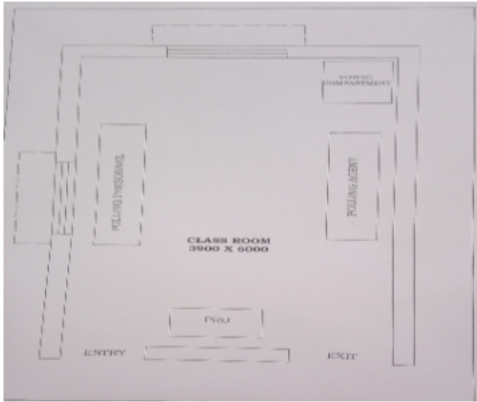

নির্বাচক নিবন্ধন আধিকারিকের স্বাক্ষর

Nazri Naksha

Google Map View

Polling Station Building Front View

Polling Station Front View

Cad View

Key MAP View

1 নাম : ইদ্রিস মহম্মদ পিতার নাম: নুর মহম্মদ বাড়ির নং : n0120 বয়স : 56 লিঙ্গ : পুরুষ	YCW0446385 ফটো উপলব্ধ	2 নাম : রুমা সাদ্দিক স্বামীর নাম: গোপাল সাদ্দিক বাড়ির নং : n0120 বয়স : 48 লিঙ্গ : মহিলা	YCW2058360 ফটো উপলব্ধ	3 নাম : রবি সরদার পিতার নাম: গোপাল সরদার বাড়ির নং : স্কুল পাড়া বয়স : 23 লিঙ্গ : পুরুষ	YCW2438588 ফটো উপলব্ধ
4 নাম : বিশুজিৎ অধিকারী পিতার নাম: পিরু অধিকারী বাড়ির নং : NO130 বয়স : 37 লিঙ্গ : পুরুষ	YCW2068633 ফটো উপলব্ধ	5 নাম : রুম্পা অধিকারী স্বামীর নাম: মহাদেব অধিকারী বাড়ির নং : n0130 বয়স : 34 লিঙ্গ : মহিলা	YCW1367267 ফটো উপলব্ধ	6 নাম : বনজা কর পিতার নাম: ক্ষিতীশ কর বাড়ির নং : n0018 বয়স : 66 লিঙ্গ : মহিলা	WB/13/090/966544 ফটো উপলব্ধ
7 নাম : পরিমল কর্মকার পিতার নাম: অতুল কর্মকার বাড়ির নং : n0031 বয়স : 57 লিঙ্গ : পুরুষ	CKW1559202 ফটো উপলব্ধ	8 নাম : চন্দনা কর্মকার স্বামীর নাম: পরিমল কর্মকার বাড়ির নং : n0031 বয়স : 53 লিঙ্গ : মহিলা	CKW3966645 ফটো উপলব্ধ	9 নাম : মঞ্জু কর্মকার পিতার নাম: নির্মল কর্মকার বাড়ির নং : n0031 বয়স : 29 লিঙ্গ : মহিলা	YCW1678986 ফটো উপলব্ধ
10 নাম : চিরঞ্জীৎ কর্মকার পিতার নাম: পরিমল কর্মকার বাড়ির নং : n0031 বয়স : 35 লিঙ্গ : পুরুষ	YCW1052117 ফটো উপলব্ধ	11 নাম : কৃষ্ণা কর্মকার স্বামীর নাম: নির্মল কর্মকার বাড়ির নং : 0031 বয়স : 52 লিঙ্গ : মহিলা	CKW5361159 ফটো উপলব্ধ	12 নাম : বিশুজিৎ কর্মকার পিতার নাম: পরিমল কর্মকার বাড়ির নং : 0031 বয়স : 37 লিঙ্গ : পুরুষ	CKW5361191 ফটো উপলব্ধ
13 নাম : পারুল সিং স্বামীর নাম: নারায়ন সিং বাড়ির নং : n0031 বয়স : 53 লিঙ্গ : মহিলা	YCW2488179 ফটো উপলব্ধ	14 নাম : নির্মল কর্মকার পিতার নাম: অতুল কর্মকার বাড়ির নং : n0031 বয়স : 54 লিঙ্গ : পুরুষ	YCW2493898 ফটো উপলব্ধ	15 নাম : গীতশ্রী কাহার স্বামীর নাম: দীপক কাহার বাড়ির নং : 0055 বয়স : 44 লিঙ্গ : মহিলা	CKW3309150 ফটো উপলব্ধ
16 নাম : সুকুমার কাহার পিতার নাম: কানাই কাহার বাড়ির নং : n0055 বয়স : 44 লিঙ্গ : পুরুষ	CKW4212437 ফটো উপলব্ধ	17 নাম : দীপক কাহার পিতার নাম: কানাই কাহার বাড়ির নং : n0055 বয়স : 43 লিঙ্গ : পুরুষ	CKW4213575 ফটো উপলব্ধ	18 নাম : সোমা মন্ডল পিতার নাম: সুদর্শন মন্ডল বাড়ির নং : এন0055 বয়স : 37 লিঙ্গ : মহিলা	RQL1021674 ফটো উপলব্ধ
19 নাম : বিশ্বনাথ গাইন পিতার নাম: পবন গাইন বাড়ির নং : n0042 বয়স : 34 লিঙ্গ : পুরুষ	YCW1052125 ফটো উপলব্ধ	20 নাম : দিলীপ গাইন পিতার নাম: পুলিন গাইন বাড়ির নং : n0053 বয়স : 39 লিঙ্গ : পুরুষ	YCW1919125 ফটো উপলব্ধ	21 নাম : মাধবী গাইন স্বামীর নাম: পুলিন গাইন বাড়ির নং : n0053 বয়স : 65 লিঙ্গ : মহিলা	YCW1679141 ফটো উপলব্ধ
22 নাম : জয়দীপ গাইন পিতার নাম: দিলীপ বাড়ির নং : 118/170 বয়স : 20 লিঙ্গ : পুরুষ	YCW2628790 ফটো উপলব্ধ	23 নাম : সোমা গাইন স্বামীর নাম: বিশ্বনাথ গাইন বাড়ির নং : n0042 বয়স : 32 লিঙ্গ : মহিলা	YCW1513977 ফটো উপলব্ধ	24 নাম : মিনা গাইন স্বামীর নাম: সঞ্জয় গাইন বাড়ির নং : 118/168 বয়স : 27 লিঙ্গ : মহিলা	YCW2452530 ফটো উপলব্ধ
25 নাম : বিটু গাইন পিতার নাম: মনু গাইন বাড়ির নং : 118/168 বয়স : 22 লিঙ্গ : পুরুষ	YCW2439644 ফটো উপলব্ধ	26 নাম : লক্ষ্মী মন্ডল স্বামীর নাম: সুরোজীৎ মন্ডল বাড়ির নং : n0042 বয়স : 32 লিঙ্গ : মহিলা	XYV0570820 ফটো উপলব্ধ	Q 27 নাম : গুন্ডা গাইন স্বামীর নাম: হরি গাইন বাড়ির নং : বয়স : 37 লিঙ্গ : মহিলা	YCW2002228 ফটো উপলব্ধ
28 নাম : মিঠু গাইন স্বামীর নাম: সঞ্জীত গাইন বাড়ির নং : n0042 বয়স : 38 লিঙ্গ : মহিলা	YCW1990233 ফটো উপলব্ধ	29 নাম : টুম্পা গাইন স্বামীর নাম: মনু গাইন বাড়ির নং : n0042 বয়স : 34 লিঙ্গ : মহিলা	YCW1998509 ফটো উপলব্ধ	30 নাম : গুরু গাইন পিতার নাম: লক্ষী গাইন বাড়ির নং : n0024 বয়স : 37 লিঙ্গ : পুরুষ	YCW1367127 ফটো উপলব্ধ