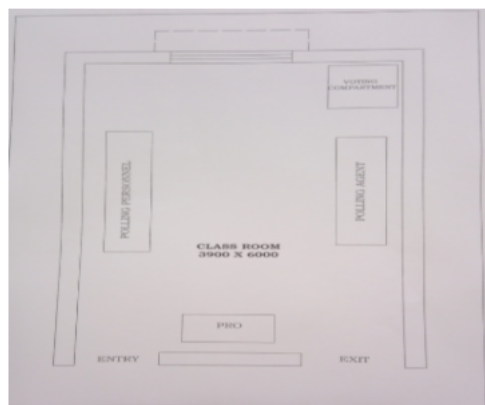

নির্বাচক নিবন্ধন আধিকারিকের স্বাক্ষর

Nazri Naksha

Google Map View

Polling Station Building Front View

Polling Station Front View

Cad View

Key MAP View

1 নাম : অনিমা অধিকারী স্বামীর নাম: অশোক অধিকারী বাড়ির নং : n0004 বয়স : 47 লিঙ্গ : মহিলা	CKW3308988	2 নাম : বাসন্তী অধিকারী স্বামীর নাম: পালান অধিকারী বাড়ির নং : n0023 বয়স : 65 লিঙ্গ : মহিলা	WB/13/090/933001	3 নাম : কম্পনা অধিকারী পিতার নাম: পালান অধিকারী বাড়ির নং : n0023 বয়স : 49 লিঙ্গ : মহিলা	CKW4185799
4 নাম : প্রসাদ অধিকারী পিতার নাম: পালান অধিকারী বাড়ির নং : n0023 বয়স : 47 লিঙ্গ : পুরুষ	CKW4185807	5 নাম : বাবুসোনা অধিকারী পিতার নাম: পালান অধিকারী বাড়ির নং : n0023 বয়স : 46 লিঙ্গ : পুরুষ	CKW4185823	6 নাম : বাপ্পা অধিকারী পিতার নাম: পালান অধিকারী বাড়ির নং : n0023 বয়স : 39 লিঙ্গ : পুরুষ	YCW0765917
7 নাম : দিলীপ অধিকারী পিতার নাম: জিতেন্দ্র অধিকারী বাড়ির নং : পাট নং 179 বয়স : 42 লিঙ্গ : পুরুষ	CKW5355755	8 নাম : দেবশীষ অধিকারী পিতার নাম: দিলীপ অধিকারী বাড়ির নং : n0073 বয়স : 33 লিঙ্গ : পুরুষ	YCW1205111	9 নাম : গোবিন্দ অধিকারী পিতার নাম: নিমাই অধিকারী বাড়ির নং : n0138 বয়স : 36 লিঙ্গ : পুরুষ	YCW0765719
10 নাম : গৌরী অধিকারী স্বামীর নাম: নিমাই অধিকারী বাড়ির নং : n0138 বয়স : 65 লিঙ্গ : মহিলা	YCW0473769	11 নাম : রাজা অধিকারী পিতার নাম: বিকাশ অধিকারী বাড়ির নং : n0077 বয়স : 31 লিঙ্গ : পুরুষ	YCW1371293	12 নাম : শম্পা (পাএ) অধিকারী স্বামীর নাম: রাজকুমার অধিকারী বাড়ির নং : n0077 বয়স : 32 লিঙ্গ : মহিলা	YCW1371129
13 নাম : রাজকুমার অধিকারী পিতার নাম: বিকাশ অধিকারী বাড়ির নং : n0077 বয়স : 41 লিঙ্গ : পুরুষ	CKW5200043	14 নাম : সংগীত অধিকারী পিতার নাম: শিবপদ অধিকারী বাড়ির নং : n0077 বয়স : 29 লিঙ্গ : পুরুষ	YCW1682228	15 নাম : শিবপদ অধিকারী পিতার নাম: মহেন্দ্র অধিকারী বাড়ির নং : n0077 বয়স : 68 লিঙ্গ : পুরুষ	CKW3985967
16 নাম : মমতা অধিকারী পিতার নাম: পঞ্চানন অধিকারী বাড়ির নং : n0077 বয়স : 39 লিঙ্গ : মহিলা	YCW0765644	17 নাম : বাসন্তি অধিকারী স্বামীর নাম: সঞ্জয় অধিকারী বাড়ির নং : n0077 বয়স : 36 লিঙ্গ : মহিলা	YCW0902593	18 নাম : সঞ্জয় অধিকারী পিতার নাম: পঞ্চানন অধিকারী বাড়ির নং : n0077 বয়স : 50 লিঙ্গ : পুরুষ	CKW3986551
19 নাম : রানী অধিকারী পিতার নাম: পঞ্চানন অধিকারী বাড়ির নং : n0077 বয়স : 69 লিঙ্গ : মহিলা	CKW5025820	20 নাম : পুষ্প অধিকারী স্বামীর নাম: অধীর অধিকারী বাড়ির নং : n0077 বয়স : 82 লিঙ্গ : মহিলা	CKW1497304	21 নাম : কৃষ্ণা (দে) অধিকারী স্বামীর নাম: প্রসেনজিত অধিকারী বাড়ির নং : n0074 বয়স : 31 লিঙ্গ : মহিলা	YCW1370956
22 নাম : দেবজিৎ অধিকারী পিতার নাম: তুলসী অধিকারী বাড়ির নং : n0074 বয়স : 33 লিঙ্গ : পুরুষ	YCW1205087	23 নাম : প্রসেনজিৎ অধিকারী পিতার নাম: তুলসী অধিকারী বাড়ির নং : n0074 বয়স : 37 লিঙ্গ : পুরুষ	CKW5355706	24 নাম : তুলসী অধিকারী পিতার নাম: মহেন্দ্রনাথ অধিকারী বাড়ির নং : n0074 বয়স : 59 লিঙ্গ : পুরুষ	CKW5025937
25 নাম : অসীম অধিকারী পিতার নাম: অশোক অধিকারী বাড়ির নং : n0297 বয়স : 29 লিঙ্গ : পুরুষ	YCW1682327	26 নাম : টুম্পা অধিকারী স্বামীর নাম: রাজ কুমার অধিকারী বাড়ির নং : n0231 বয়স : 33 লিঙ্গ : মহিলা	YCW1204882	27 নাম : রাজ কুমার অধিকারী পিতার নাম: গোবিন্দ অধিকারী বাড়ির নং : n0256 বয়স : 38 লিঙ্গ : পুরুষ	CKW5355813
28 নাম : স্বপ্না পাল স্বামীর নাম: রতন পাল বাড়ির নং : n0231 বয়স : 40 লিঙ্গ : মহিলা	CKW4614731	29 নাম : টুম্পা অধিকারী স্বামীর নাম: উত্তম অধিকারী বাড়ির নং : n0231 বয়স : 37 লিঙ্গ : মহিলা	YCW1058338	30 নাম : উত্তম অধিকারী পিতার নাম: বিনয় অধিকারী বাড়ির নং : n0231 বয়স : 38 লিঙ্গ : পুরুষ	CKW5200464