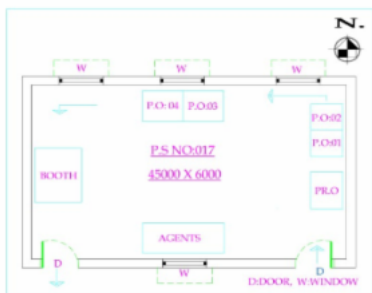

নির্বাচক নিবন্ধন আধিকারিকের স্বাক্ষর

Nazri Naksha

Google Map View

Polling Station Building Front View

Polling Station Front View

Cad View

Key MAP View

1 নাম : সাবানা বিবি স্বামীর নাম: নাসিরউদ্দিন বাড়ির নং : n0537 বয়স : 36 লিঙ্গ : মহিলা	YCW0017434 ফটো উপলব্ধ	2 নাম : রোশেনারা বিবি স্বামীর নাম: সাক্বির আলি বাড়ির নং : n0538 বয়স : 31 লিঙ্গ : মহিলা	YCW1750678 ফটো উপলব্ধ	3 নাম : সাক্বির আলি পিতার নাম: সমসের আলি বাড়ির নং : n0541 বয়স : 37 লিঙ্গ : পুরুষ	CKW5072855 ফটো উপলব্ধ
4 নাম : অঞ্জু দেবনাথ স্বামীর নাম: সোমনাথ সাহা বাড়ির নং : n0434 বয়স : 44 লিঙ্গ : মহিলা	JCZ1334564 ফটো উপলব্ধ	5 নাম : মহঃ সামিম পিতার নাম: মহঃকালাম বাড়ির নং : n0370 বয়স : 30 লিঙ্গ : পুরুষ	YCW1751924 ফটো উপলব্ধ	6 নাম : প্রিয়ান্কা স্বামীর নাম: শৈলেশ কুমার বাড়ির নং : ই 407 বয়স : 45 লিঙ্গ : মহিলা	YCW2017804 ফটো উপলব্ধ
7 নাম : জেনিফা খাতুন স্বামীর নাম: আলি হায়দার কাজি বাড়ির নং : N0200 বয়স : 27 লিঙ্গ : মহিলা	TDM1958198 ফটো উপলব্ধ	8 নাম : সরিফউদ্দিন পিতার নাম: খবিরউদ্দিন বাড়ির নং : n0260 বয়স : 48 লিঙ্গ : পুরুষ	CKW2327310 ফটো উপলব্ধ	9 নাম : সহানার খাতুন স্বামীর নাম: সাহাবির আলি বাড়ির নং : N0211 বয়স : 28 লিঙ্গ : মহিলা	XZP1792282 ফটো উপলব্ধ
10 নাম : মহঃ আইনুর হাসান পিতার নাম: আজিবর রহমান বাড়ির নং : N0214 বয়স : 25 লিঙ্গ : পুরুষ	YCW2233302 ফটো উপলব্ধ	11 নাম : সেখ আলি হোসেন পিতার নাম: আপচার আলি মন্ডল বাড়ির নং : এন0503 বয়স : 63 লিঙ্গ : পুরুষ	YCW2294726 ফটো উপলব্ধ	12 নাম : রোসোনারা খাতুন পিতার নাম: আব্দুল রহমান বাড়ির নং : n0221 বয়স : 29 লিঙ্গ : মহিলা	UWL1653724 ফটো উপলব্ধ
13 নাম : সেরিনা বিবি স্বামীর নাম: নজরুল ইসলাম বাড়ির নং : এন0218 বয়স : 41 লিঙ্গ : মহিলা	YCW0415802 ফটো উপলব্ধ	14 নাম : শিউলি অধিকারী মায়ের নাম: বাসন্তী অধিকারী বাড়ির নং : এন0183 বয়স : 27 লিঙ্গ : মহিলা	YCW2017846 ফটো উপলব্ধ	15 নাম : বাসন্তী অধিকারী স্বামীর নাম: নারায়ন অধিকারী বাড়ির নং : n0183 বয়স : 52 লিঙ্গ : মহিলা	CKW2818698 ফটো উপলব্ধ
16 নাম : পুতুল রানী অধিকারী স্বামীর নাম: খগেন্দ্র নাথ অধিকারী বাড়ির নং : n0183 বয়স : 85 লিঙ্গ : মহিলা	CKW2818672 ফটো উপলব্ধ	17 নাম : শম্ভু অধিকারী পিতার নাম: খগেন্দ্র অধিকারী বাড়ির নং : n0183 বয়স : 51 লিঙ্গ : পুরুষ	YCW1444967 ফটো উপলব্ধ	18 নাম : সঞ্জয় অধিকারী পিতার নাম: নারায়ন অধিকারী বাড়ির নং : n0183 বয়স : 33 লিঙ্গ : পুরুষ	YCW1444538 ফটো উপলব্ধ
19 নাম : মোহন কুমার অধিকারী পিতার নাম: অমিয় কুমার অধিকারী বাড়ির নং : এন0393 বয়স : 51 লিঙ্গ : পুরুষ	YCW1635366 ফটো উপলব্ধ	20 নাম : মেহা অধিকারী পিতার নাম: মোহন কুমার অধিকারী বাড়ির নং : এন0393 বয়স : 20 লিঙ্গ : মহিলা	YCW2568277 ফটো উপলব্ধ	21 নাম : রীতা রানী অধিকারী স্বামীর নাম: মোহন কুমার অধিকারী বাড়ির নং : n0394 বয়স : 45 লিঙ্গ : মহিলা	YCW1635374 ফটো উপলব্ধ
22 নাম : সওকাত আলি পিতার নাম: অজেত আলি বাড়ির নং : n0452 বয়স : 51 লিঙ্গ : পুরুষ	YCW1864701 ফটো উপলব্ধ	23 নাম : আরসাদ আলী পিতার নাম: অজেত আলী বাড়ির নং : n0443 বয়স : 34 লিঙ্গ : পুরুষ	YCW0975482 ফটো উপলব্ধ	24 নাম : কাসমিরা বিবি স্বামীর নাম: আরসাদ আলি বাড়ির নং : N0443 বয়স : 26 লিঙ্গ : মহিলা	YCW2259430 ফটো উপলব্ধ
25 নাম : তানিয়া বিবি ইয়াসমিন স্বামীর নাম: এরসাদ আলি বাড়ির নং : এন0425 বয়স : 25 লিঙ্গ : মহিলা	YCW2377646 ফটো উপলব্ধ	26 নাম : নাসির উদ্দিন পিতার নাম: সমসের আলি বাড়ির নং : n0540 বয়স : 39 লিঙ্গ : পুরুষ	CKW5072863 ফটো উপলব্ধ	27 নাম : সন্তোজ ওরাও পিতার নাম: বেচন ওরাংর বাড়ির নং : এন0519 বয়স : 22 লিঙ্গ : পুরুষ	YCW2544989 ফটো উপলব্ধ
28 নাম : আরতী ওরাও পিতার নাম: স্ত্রী ওরাও বাড়ির নং : এন0510 বয়স : 38 লিঙ্গ : মহিলা	YCW0838201 ফটো উপলব্ধ	Q 29 নাম : অসরিতা ওরাংর পিতার নাম: মহীন্দর ওরাংর বাড়ির নং : 0284 বয়স : 24 লিঙ্গ : মহিলা	YCW2237170 ফটো উপলব্ধ	30 নাম : বিস্তু ওরাও পিতার নাম: লিটু ওরাও বাড়ির নং : n0510 বয়স : 48 লিঙ্গ : পুরুষ	YCW1994003 ফটো উপলব্ধ