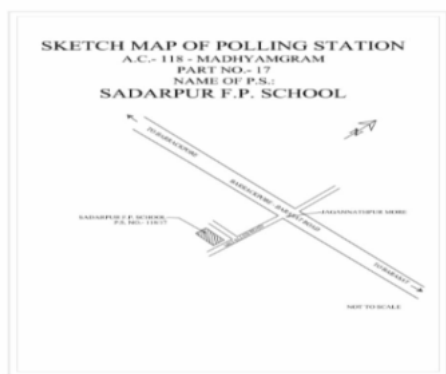

Nazri Naksha