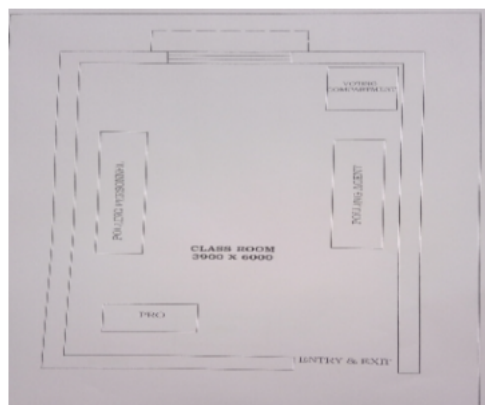

নির্বাচক নিবন্ধন আধিকারিকের স্বাক্ষর

Nazri Naksha

Google Map View

Polling Station Building Front View

Polling Station Front View

Cad View

Key MAP View

1 নাম : শ্রীরাম ঠাকুর পিতার নাম: মুলচাঁদ ঠাকুর বাড়ির নং : n0268 বয়স : 77 লিঙ্গ : পুরুষ	YCW1062421 ফটো উপলব্ধ	2 নাম : অমিত ঠাকুর পিতার নাম: বিজয় ঠাকুর বাড়ির নং : n0268 বয়স : 30 লিঙ্গ : পুরুষ	YCW1524446 ফটো উপলব্ধ	3 নাম : অজয় ঠাকুর পিতার নাম: শ্রী রাম ঠাকুর বাড়ির নং : N0268 বয়স : 53 লিঙ্গ : পুরুষ	YCW2189033 ফটো উপলব্ধ
4 নাম : তনু ঠাকুর পিতার নাম: অজয় ঠাকুর বাড়ির নং : ব্লোক-ভী বয়স : 23 লিঙ্গ : মহিলা	YCW2365039 ফটো উপলব্ধ	5 নাম : মৌ চক্রবর্তী মায়ের নাম: পূর্ণিমা চক্রবর্তী বাড়ির নং : শিবম অ্যাপার্টমেন্ট বয়স : 25 লিঙ্গ : মহিলা	YCW2411817 ফটো উপলব্ধ	6 নাম : সুদীপ্তা ঘোষ পিতার নাম: জয়ন্ত ঘোষ বাড়ির নং : 2 বয়স : 25 লিঙ্গ : মহিলা	YCW2046159 ফটো উপলব্ধ
7 নাম : এম মার্শ্ব স্বামীর নাম: প্রম সোমশেখর বাড়ির নং : No.13 বয়স : 26 লিঙ্গ : মহিলা	YCW2188746 ফটো উপলব্ধ	8 নাম : লালী লুসর্ভে পিতার নাম: দেশে বাহাদুর রায় বাড়ির নং : না বয়স : 30 লিঙ্গ : মহিলা	YCW2058006 ফটো উপলব্ধ	9 নাম : রিমি দত্ত (বসু) স্বামীর নাম: পিনাকী সোম দত্ত বাড়ির নং : BL-E বয়স : 38 লিঙ্গ : মহিলা	CKW4588307 ফটো উপলব্ধ
10 নাম : রাজু অধিকারী পিতার নাম: রামবাহাদুর অধিকারী বাড়ির নং : n0129 বয়স : 47 লিঙ্গ : পুরুষ	CKW5024740 ফটো উপলব্ধ	11 নাম : অজয় প্রসাদ পিতার নাম: বসন্ত প্রসাদ বাড়ির নং : n0129 বয়স : 56 লিঙ্গ : পুরুষ	CKW5024757 ফটো উপলব্ধ	12 নাম : রুপা কুমারী পিতার নাম: অজয় প্রসাদ বাড়ির নং : n0129 বয়স : 32 লিঙ্গ : মহিলা	YCW1524222 ফটো উপলব্ধ
13 নাম : মানু সঙ্গীতা গোলদার (অধিকারী) স্বামীর নাম: রাজু অধিকারী বাড়ির নং : n0129 বয়স : 31 লিঙ্গ : মহিলা	YCW1876754 ফটো উপলব্ধ	14 নাম : গৌতম ঘোষ পিতার নাম: তপন ঘোষ বাড়ির নং : N0133 বয়স : 52 লিঙ্গ : পুরুষ	YCW2174084 ফটো উপলব্ধ	15 নাম : প্রতাপ আচার্য পিতার নাম: পার্থ আচার্য বাড়ির নং : n0136 বয়স : 58 লিঙ্গ : পুরুষ	WB/13/090/930675 ফটো উপলব্ধ
16 নাম : মীরা ঘোষ স্বামীর নাম: তপন ঘোষ বাড়ির নং : N0133 বয়স : 74 লিঙ্গ : মহিলা	YCW2173946 ফটো উপলব্ধ	17 নাম : অনুপমা আচার্য অন্যান্য: পার্থ আচার্য বাড়ির নং : n0133 বয়স : 77 লিঙ্গ : মহিলা	WB/13/090/930674 ফটো উপলব্ধ	18 নাম : কৃতিকা ঘোষ পিতার নাম: রামানন্দ উপাধ্যায় বাড়ির নং : 1 বয়স : 27 লিঙ্গ : মহিলা	YCW2590115 ফটো উপলব্ধ
19 নাম : দীপক ওবা পিতার নাম: বেয়াস ওবা বাড়ির নং : n0331 বয়স : 37 লিঙ্গ : পুরুষ	YCW0493205 ফটো উপলব্ধ	20 নাম : রবিশংকর ওবা পিতার নাম: বেয়াস ওবা বাড়ির নং : n0330 বয়স : 34 লিঙ্গ : পুরুষ	YCW1063841 ফটো উপলব্ধ	21 নাম : তারা ওবা পিতার নাম: বেয়াস ওবা বাড়ির নং : n0329 বয়স : 29 লিঙ্গ : মহিলা	YCW1685031 ফটো উপলব্ধ
22 নাম : বেয়ান ওবা পিতার নাম: রামনিবাস ওবা বাড়ির নং : n0329 বয়স : 30 লিঙ্গ : পুরুষ	CKW5024724 ফটো উপলব্ধ	23 নাম : রামবর্তী ওবা স্বামীর নাম: বেয়াস ওবা বাড়ির নং : n0328 বয়স : 37 লিঙ্গ : মহিলা	CKW5024716 ফটো উপলব্ধ	24 নাম : চায়না ওরান স্বামীর নাম: শ্রীপতি ওরান বাড়ির নং : n0291 বয়স : 52 লিঙ্গ : মহিলা	WB/20/091/075309 ফটো উপলব্ধ
25 নাম : সন্তু ওরান মায়ের নাম: চায়না ওরান বাড়ির নং : দোহারিয়া নেতাজিনগর বয়স : 24 লিঙ্গ : পুরুষ	YCW2375830 ফটো উপলব্ধ	26 নাম : শান্তনু ওরান পিতার নাম: শ্রীপতি ওরান বাড়ির নং : n0291 বয়স : 28 লিঙ্গ : পুরুষ	YCW1923390 ফটো উপলব্ধ	27 নাম : সন্তু দাস পিতার নাম: মিতু দাস বাড়ির নং : দোহারিয়া বয়স : 25 লিঙ্গ : পুরুষ	YCW2345908 ফটো উপলব্ধ
28 নাম : শুভাষীষ কুণ্ডু পিতার নাম: মনুলাল কুণ্ডু বাড়ির নং : Shantikuthi Apartment বয়স : 37 লিঙ্গ : পুরুষ	CRZ3636834 ফটো উপলব্ধ	29 নাম : সুনীল অধিকারী পিতার নাম: দেবেন্দ্রা নাথ অধিকারী বাড়ির নং : এন0479 বয়স : 43 লিঙ্গ : পুরুষ	GWV1556141 ফটো উপলব্ধ	30 নাম : সোমা কুন্ডু স্বামীর নাম: সুকুমার কুন্ডু বাড়ির নং : n0480 বয়স : 48 লিঙ্গ : মহিলা	WB/13/090/927121 ফটো উপলব্ধ