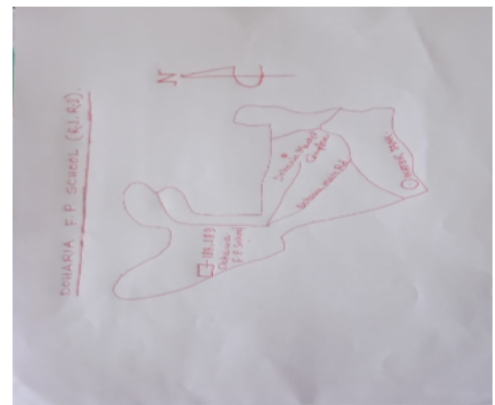

নির্বাচক নিবন্ধন আধিকারিকের স্বাক্ষর

Nazri Naksha

Google Map View

Polling Station Building Front View

Polling Station Front View

Cad View

Key MAP View

1 নাম : মনসুর আলী পিতার নাম : ফকির আলী বাড়ির নং : n0195 বয়স : 33 লিঙ্গ : পুরুষ	CKW4613543 ফটো উপলব্ধ	2 নাম : আতর আলি পিতার নাম : ফকির আলি বাড়ির নং : n0195 বয়স : 53 লিঙ্গ : পুরুষ	WB/13/090/927237 ফটো উপলব্ধ	3 নাম : রংগিলা বিবি স্বামীর নাম : রোমজান আলি বাড়ির নং : n0195 বয়স : 55 লিঙ্গ : মহিলা	CKW1486919 ফটো উপলব্ধ
Q 4 নাম : সত্য এস স্বামীর নাম : জি সুরেশ বাড়ির নং : বয়স : 45 লিঙ্গ : মহিলা	YCW1376193 ফটো উপলব্ধ	5 নাম : জি সুরেশ পিতার নাম : কে গোপাল বাড়ির নং : n0001 বয়স : 49 লিঙ্গ : পুরুষ	CKW1486851 ফটো উপলব্ধ	6 নাম : কাশ্মীরা বিবি স্বামীর নাম : মনসুর আলি বাড়ির নং : n0195 বয়স : 33 লিঙ্গ : মহিলা	YCW1923689 ফটো উপলব্ধ
7 নাম : মিনা দেবী স্বামীর নাম : কৃষ্ণলাল হেলা বাড়ির নং : n0646 বয়স : 59 লিঙ্গ : মহিলা	WB/20/138/768164 ফটো উপলব্ধ	8 নাম : পূর্ণিমা কুমারী পিতার নাম : কৃষ্ণলাল হেলা বাড়ির নং : n0645 বয়স : 38 লিঙ্গ : মহিলা	BWC4101671 ফটো উপলব্ধ	9 নাম : গীতা দেবী স্বামীর নাম : নাথনি কুমার বাড়ির নং : n0184 বয়স : 69 লিঙ্গ : মহিলা	CKW0498568 ফটো উপলব্ধ
10 নাম : মিতা এস স্বামীর নাম : সমুগম জি বাড়ির নং : n0001 বয়স : 49 লিঙ্গ : মহিলা	YCW1063791 ফটো উপলব্ধ	11 নাম : শামুগম জি পিতার নাম : গোপাল কুমার বাড়ির নং : n0001 বয়স : 51 লিঙ্গ : পুরুষ	CKW5023122 ফটো উপলব্ধ	12 নাম : মীনা দুবে স্বামীর নাম : ফ্রুপ দেও দুবে বাড়ির নং : n0655 বয়স : 63 লিঙ্গ : মহিলা	JSC2514693 ফটো উপলব্ধ
13 নাম : সালমা খাতুন পিতার নাম : আতর আলী বাড়ির নং : N0195 বয়স : 26 লিঙ্গ : মহিলা	YCW2261915 ফটো উপলব্ধ	14 নাম : আসমা খাতুন পিতার নাম : আতর আলী বাড়ির নং : পাট-186 বয়স : 21 লিঙ্গ : মহিলা	YCW2513133 ফটো উপলব্ধ	15 নাম : রমেশ ঠাকুর পিতার নাম : লালু ঠাকুর বাড়ির নং : N001 বয়স : 36 লিঙ্গ : পুরুষ	CKW4613386 ফটো উপলব্ধ
16 নাম : সানমুগম সুদহেঙ্কা পিতার নাম : গোপাল সানমুগম বাড়ির নং : পাট 188 বয়স : 20 লিঙ্গ : মহিলা	YCW2585792 ফটো উপলব্ধ	17 নাম : চম্পা দাস পিতার নাম : জগবন্ধু মন্ডল বাড়ির নং : 18/186 মধ্যমগ্রাম বয়স : 33 লিঙ্গ : মহিলা	YCW2542629 ফটো উপলব্ধ	18 নাম : সুরজ প্রকাশ পিতার নাম : প্রেমসাগর প্রসাদ বাড়ির নং : n0338 বয়স : 46 লিঙ্গ : পুরুষ	CKW5024617 ফটো উপলব্ধ
19 নাম : সরিতা কুমারী স্বামীর নাম : দয়ানন্দ পন্ডিড বাড়ির নং : n0453 বয়স : 40 লিঙ্গ : মহিলা	YCW1376201 ফটো উপলব্ধ	20 নাম : চন্দ্র প্রকাশ পিতার নাম : প্রেমসাগর প্রসাদ বাড়ির নং : n0337 বয়স : 48 লিঙ্গ : পুরুষ	YCW1150945 ফটো উপলব্ধ	21 নাম : উষা প্রকাশ স্বামীর নাম : চন্দ্র প্রকাশ বাড়ির নং : n0337 বয়স : 33 লিঙ্গ : মহিলা	YCW1685718 ফটো উপলব্ধ
22 নাম : সুপর্ণা খাটুয়া স্বামীর নাম : প্রদীপ খাটুয়া বাড়ির নং : না বয়স : 26 লিঙ্গ : মহিলা	YCW2057610 ফটো উপলব্ধ	23 নাম : লক্ষী বাড়ে স্বামীর নাম : বাদল চন্দ্র বাড়ে বাড়ির নং : n0660 বয়স : 38 লিঙ্গ : মহিলা	CKW4619615 ফটো উপলব্ধ	24 নাম : প্রবীর অধিকারী পিতার নাম : উপেন্দ্র নাথ অধিকারী বাড়ির নং : n0150 বয়স : 80 লিঙ্গ : পুরুষ	YCW2487247 ফটো উপলব্ধ
25 নাম : দীপ অধিকারী পিতার নাম : খোকন অধিকারী বাড়ির নং : পাট-186 বয়স : 22 লিঙ্গ : পুরুষ	YCW2502847 ফটো উপলব্ধ	26 নাম : রিয়া শীল (অধিকারী) স্বামীর নাম : শান্তনু শীল বাড়ির নং : n0165 বয়স : 33 লিঙ্গ : মহিলা	YCW1206960 ফটো উপলব্ধ	27 নাম : দিয়া অধিকারী পিতার নাম : সরল অধিকারী বাড়ির নং : N0701 বয়স : 24 লিঙ্গ : মহিলা	YCW2260180 ফটো উপলব্ধ
28 নাম : জ্যোৎস্না অধিকারী স্বামীর নাম : খোকন অধিকারী বাড়ির নং : n0165 বয়স : 33 লিঙ্গ : মহিলা	YCW1376177 ফটো উপলব্ধ	29 নাম : খোকন অধিকারী পিতার নাম : বাবলু অধিকারী বাড়ির নং : n0165 বয়স : 45 লিঙ্গ : পুরুষ	CKW4322749 ফটো উপলব্ধ	30 নাম : মিঠু অধিকারী স্বামীর নাম : সরল অধিকারী বাড়ির নং : n0165 বয়স : 49 লিঙ্গ : মহিলা	YCW2594455 ফটো উপলব্ধ