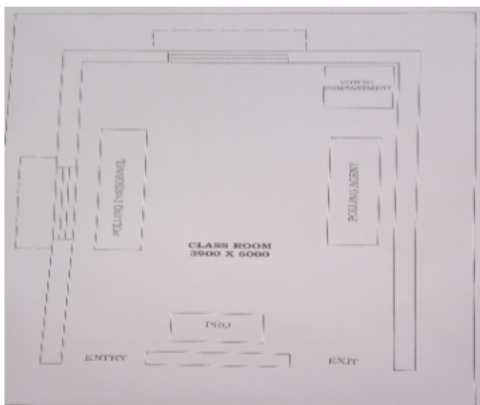

নির্বাচক নিবন্ধন আধিকারিকের স্বাক্ষর

Nazri Naksha

Google Map View

Polling Station Building Front View

Polling Station Front View

Cad View

Key MAP View

1 নাম : মনসুর আলী পিতার নাম : ফকির আলী বাড়ির নং : n0195 বয়স : 33 লিঙ্গ : পুরুষ	CKW4613543 ফটো উপলব্ধ	2 নাম : আতর আলি পিতার নাম : ফকির আলি বাড়ির নং : n0195 বয়স : 53 লিঙ্গ : পুরুষ	WB/13/090/927237 ফটো উপলব্ধ	3 নাম : রংগিলা বিবি স্বামীর নাম : রোমজান আলি বাড়ির নং : n0195 বয়স : 55 লিঙ্গ : মহিলা	CKW1486919 ফটো উপলব্ধ
Q 4 নাম : সত্য এস স্বামীর নাম : জি সুরেশ বাড়ির নং : বয়স : 45 লিঙ্গ : মহিলা	YCW1376193 ফটো উপলব্ধ	5 নাম : জি সুরেশ পিতার নাম : কে গোপাল বাড়ির নং : n0001 বয়স : 49 লিঙ্গ : পুরুষ	CKW1486851 ফটো উপলব্ধ	6 নাম : কাশ্মীরা বিবি স্বামীর নাম : মনসুর আলি বাড়ির নং : n0195 বয়স : 33 লিঙ্গ : মহিলা	YCW1923689 ফটো উপলব্ধ
7 নাম : মিনা দেবী স্বামীর নাম : কৃষ্ণলাল হেলা বাড়ির নং : n0646 বয়স : 59 লিঙ্গ : মহিলা	WB/20/138/768164 ফটো উপলব্ধ	8 নাম : পূর্ণিমা কুমারী পিতার নাম : কৃষ্ণলাল হেলা বাড়ির নং : n0645 বয়স : 38 লিঙ্গ : মহিলা	BWC4101671 ফটো উপলব্ধ	9 নাম : গীতা দেবী স্বামীর নাম : নাথনি কুমার বাড়ির নং : n0184 বয়স : 69 লিঙ্গ : মহিলা	CKW0498568 ফটো উপলব্ধ
10 নাম : মিতা এস স্বামীর নাম : সমুগম জি বাড়ির নং : n0001 বয়স : 49 লিঙ্গ : মহিলা	YCW1063791 ফটো উপলব্ধ	11 নাম : শামুগম জি পিতার নাম : গোপাল কুমার বাড়ির নং : n0001 বয়স : 51 লিঙ্গ : পুরুষ	CKW5023122 ফটো উপলব্ধ	12 নাম : মীনা দুবে স্বামীর নাম : ফ্রুপ দেও দুবে বাড়ির নং : n0655 বয়স : 63 লিঙ্গ : মহিলা	JSC2514693 ফটো উপলব্ধ
13 নাম : সালমা খাতুন পিতার নাম : আতর আলী বাড়ির নং : N0195 বয়স : 26 লিঙ্গ : মহিলা	YCW2261915 ফটো উপলব্ধ	14 নাম : আসমা খাতুন পিতার নাম : আতর আলী বাড়ির নং : পাট-186 বয়স : 21 লিঙ্গ : মহিলা	YCW2513133 ফটো উপলব্ধ	15 নাম : রমেশ ঠাকুর পিতার নাম : লালু ঠাকুর বাড়ির নং : N001 বয়স : 36 লিঙ্গ : পুরুষ	CKW4613386 ফটো উপলব্ধ
16 নাম : সানমুগম সুদহেঙ্কা পিতার নাম : গোপাল সানমুগম বাড়ির নং : পাট 188 বয়স : 20 লিঙ্গ : মহিলা	YCW2585792 ফটো উপলব্ধ	17 নাম : চম্পা দাস পিতার নাম : জগবন্ধু মন্ডল বাড়ির নং : 18/186 মধ্যমগ্রাম বয়স : 33 লিঙ্গ : মহিলা	YCW2542629 ফটো উপলব্ধ	18 নাম : সুরজ প্রকাশ পিতার নাম : প্রেমসাগর প্রসাদ বাড়ির নং : n0338 বয়স : 46 লিঙ্গ : পুরুষ	CKW5024617 ফটো উপলব্ধ
19 নাম : সরিতা কুমারী স্বামীর নাম : দয়ানন্দ পন্ডিড বাড়ির নং : n0453 বয়স : 40 লিঙ্গ : মহিলা	YCW1376201 ফটো উপলব্ধ	20 নাম : চন্দ্র প্রকাশ পিতার নাম : প্রেমসাগর প্রসাদ বাড়ির নং : n0337 বয়স : 48 লিঙ্গ : পুরুষ	YCW1150945 ফটো উপলব্ধ	21 নাম : উষা প্রকাশ স্বামীর নাম : চন্দ্র প্রকাশ বাড়ির নং : n0337 বয়স : 33 লিঙ্গ : মহিলা	YCW1685718 ফটো উপলব্ধ
22 নাম : সুপর্ণা খাটুয়া স্বামীর নাম : প্রদীপ খাটুয়া বাড়ির নং : না বয়স : 26 লিঙ্গ : মহিলা	YCW2057610 ফটো উপলব্ধ	23 নাম : লক্ষী বাড়ে স্বামীর নাম : বাদল চন্দ্র বাড়ে বাড়ির নং : n0660 বয়স : 38 লিঙ্গ : মহিলা	CKW4619615 ফটো উপলব্ধ	24 নাম : প্রবীর অধিকারী পিতার নাম : উপেন্দ্র নাথ অধিকারী বাড়ির নং : n0150 বয়স : 80 লিঙ্গ : পুরুষ	YCW2487247 ফটো উপলব্ধ
25 নাম : দীপ অধিকারী পিতার নাম : খোকন অধিকারী বাড়ির নং : পাট-186 বয়স : 22 লিঙ্গ : পুরুষ	YCW2502847 ফটো উপলব্ধ	26 নাম : রিয়া শীল (অধিকারী) স্বামীর নাম : শান্তনু শীল বাড়ির নং : n0165 বয়স : 33 লিঙ্গ : মহিলা	YCW1206960 ফটো উপলব্ধ	27 নাম : দিয়া অধিকারী পিতার নাম : সরল অধিকারী বাড়ির নং : N0701 বয়স : 24 লিঙ্গ : মহিলা	YCW2260180 ফটো উপলব্ধ
28 নাম : জ্যোৎস্না অধিকারী স্বামীর নাম : খোকন অধিকারী বাড়ির নং : n0165 বয়স : 33 লিঙ্গ : মহিলা	YCW1376177 ফটো উপলব্ধ	29 নাম : খোকন অধিকারী পিতার নাম : বাবলু অধিকারী বাড়ির নং : n0165 বয়স : 45 লিঙ্গ : পুরুষ	CKW4322749 ফটো উপলব্ধ	30 নাম : মিঠু অধিকারী স্বামীর নাম : সরল অধিকারী বাড়ির নং : n0165 বয়স : 49 লিঙ্গ : মহিলা	YCW2594455 ফটো উপলব্ধ