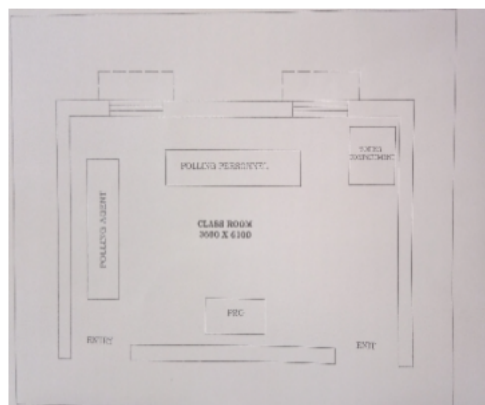

নির্বাচক নিবন্ধন আধিকারিকের স্বাক্ষর

Nazri Naksha

Google Map View

Polling Station Building Front View

Polling Station Front View

Cad View

Key MAP View

1 নাম : নুরজাহান বিবি স্বামীর নাম: সেখ আকতার বাড়ির নং : n0465 বয়স : 57 লিঙ্গ : মহিলা	WB/20/091/273449	2 নাম : শেখ আমজাদ শেখ পিতার নাম: সেখ আকতার বাড়ির নং : n0458 বয়স : 37 লিঙ্গ : পুরুষ	GGC2765303	3 নাম : সেখ ইমতিয়াজ পিতার নাম: সেখ নুরজাহান বাড়ির নং : n0457 বয়স : 36 লিঙ্গ : পুরুষ	GGC3857174
4 নাম : সেখ আবতাব পিতার নাম: সেখ আকতার বাড়ির নং : n0426 বয়স : 33 লিঙ্গ : পুরুষ	YCW1526466	5 নাম : নুরুল আমিন পিতার নাম: ছগীর আহামেদ বাড়ির নং : n0406 বয়স : 53 লিঙ্গ : পুরুষ	YCW1377118	6 নাম : লিভা বেরা ষ্টেলা গোমেজ পিতার নাম: বার্নড গোমস বাড়ির নং : n0322 বয়স : 54 লিঙ্গ : মহিলা	CKW5202825
7 নাম : মঞ্জু দেবী স্বামীর নাম: মোকাদ্দী লাল বাড়ির নং : n0242 বয়স : 60 লিঙ্গ : মহিলা	WB/21/145/123039	8 নাম : রিষ্কি সিংহ সাহাস রায় স্বামীর নাম: সঞ্জিব সিংহ সাহাস রায় বাড়ির নং : n0242 বয়স : 40 লিঙ্গ : মহিলা	YCW1819952	9 নাম : শেলী কানুনগো স্বামীর নাম: বরুন কানুনগো বাড়ির নং : n0446 বয়স : 50 লিঙ্গ : মহিলা	YCW2118172
10 নাম : ফিরোজ মণ্ডল পিতার নাম: আব্দুল রহিম মণ্ডল বাড়ির নং : n0321 বয়স : 39 লিঙ্গ : পুরুষ	CKW5202759	11 নাম : ইমতিয়াজ আলম পিতার নাম: বসির আনসারি বাড়ির নং : n0404 বয়স : 49 লিঙ্গ : পুরুষ	YCW1377076	12 নাম : সামিয়া পরভিন পিতার নাম: ইস্ত্যিজ, আলম বাড়ির নং : n0404 বয়স : 23 লিঙ্গ : মহিলা	YCW2346203
13 নাম : প্রসেনজিৎ অধিকারী পিতার নাম: গোপাল চন্দ্র অধিকারী বাড়ির নং : n0119 বয়স : 44 লিঙ্গ : পুরুষ	CKW4196424	14 নাম : অভিজিৎ অধিকারী পিতার নাম: বন্ট অধিকারী বাড়ির নং : n0062 বয়স : 34 লিঙ্গ : পুরুষ	YCW0906727	15 নাম : গৌতম অধিকারী পিতার নাম: গোপাল চন্দ্র অধিকারী বাড়ির নং : n0119 বয়স : 50 লিঙ্গ : পুরুষ	WB/20/139/477204
16 নাম : ইন্দ্রানী (লাহিড়ী) অধিকারী স্বামীর নাম: গৌতম অধিকারী বাড়ির নং : n0119 বয়স : 41 লিঙ্গ : মহিলা	YCW1376888	17 নাম : গোপাল চন্দ্র অধিকারী পিতার নাম: গৌরচন্দ্র অধিকারী বাড়ির নং : n0119 বয়স : 77 লিঙ্গ : পুরুষ	YCW2485639	18 নাম : সোমা অধিকারী স্বামীর নাম: প্রসেনজিৎ অধিকারী বাড়ির নং : n0119 বয়স : 44 লিঙ্গ : মহিলা	YCW0497891
19 নাম : রঞ্জনা অধিকারী স্বামীর নাম: গোপাল চন্দ্র অধিকারী বাড়ির নং : n0119 বয়স : 70 লিঙ্গ : মহিলা	YCW2276178	20 নাম : শুভজিৎ অধিকারী পিতার নাম: বন্ট অধিকারী বাড়ির নং : n0062 বয়স : 28 লিঙ্গ : পুরুষ	YCW1819804	21 নাম : মীরা অধিকারী স্বামীর নাম: বন্ট অধিকারী বাড়ির নং : n0062 বয়স : 58 লিঙ্গ : মহিলা	WB/13/090/942232
22 নাম : বন্ট অধিকারী পিতার নাম: গৌর অধিকারী বাড়ির নং : n0062 বয়স : 61 লিঙ্গ : পুরুষ	WB/13/090/942044	23 নাম : প্রীতিকনা আইচ স্বামীর নাম: প্রদীপ আইচ বাড়ির নং : n0557 বয়স : 61 লিঙ্গ : মহিলা	YCW2352334	24 নাম : প্রদীপ আইচ পিতার নাম: রামপদ আইচ বাড়ির নং : n0557 বয়স : 62 লিঙ্গ : পুরুষ	CKW4622536
25 নাম : শ্যামলী আইচ স্বামীর নাম: মনোতোষ আইচ বাড়ির নং : n0129 বয়স : 51 লিঙ্গ : মহিলা	YCW1819416	26 নাম : রোহান আগরওয়াল স্বামীর নাম: মনীষা আগরওয়াল বাড়ির নং : এন0233 বয়স : 27 লিঙ্গ : পুরুষ	YCW2072072	27 নাম : মনীষা আগরওয়াল স্বামীর নাম: রতন কুমার আগরওয়াল বাড়ির নং : n0233 বয়স : 52 লিঙ্গ : মহিলা	WB/24/165/498117
28 নাম : স্বপ্নলীল আগরওয়াল পিতার নাম: বিনোদ কুমার আগরওয়াল বাড়ির নং : n0403 বয়স : 37 লিঙ্গ : পুরুষ	YCW1686047	29 নাম : উষা আগরওয়াল স্বামীর নাম: বিনোদ কুমার আগরওয়াল বাড়ির নং : n0397 বয়স : 70 লিঙ্গ : মহিলা	YCW1740224	30 নাম : বিভাস আচার্য্য পিতার নাম: হর্ষনাথ আচার্য্য বাড়ির নং : n0202 বয়স : 38 লিঙ্গ : পুরুষ	CKW5202775