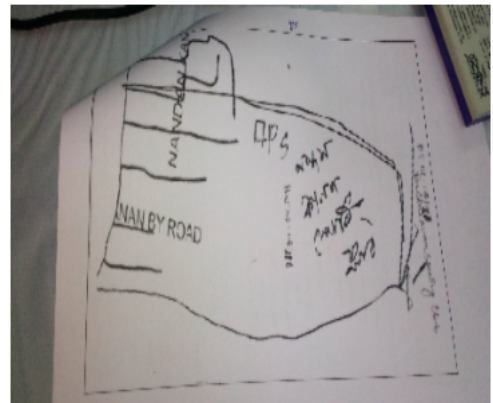

নির্বাচক নিবন্ধন আধিকারিকের স্বাক্ষর

Nazri Naksha

Google Map View

Polling Station Building Front View

Polling Station Front View

Cad View

Key MAP View

বিধানসভা নির্বাচনক্ষেত্রের নং, নাম : 118-মধ্যমগ্রাম
ভাগ নং, নাম : 1-নন্দন কানন দক্ষিন পাড়া পূর্ব পাড়া