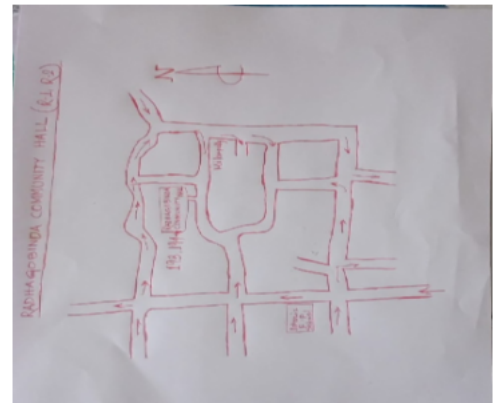

Key MAP View