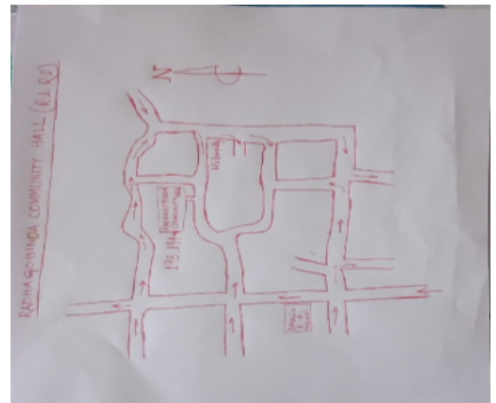

Key MAP View