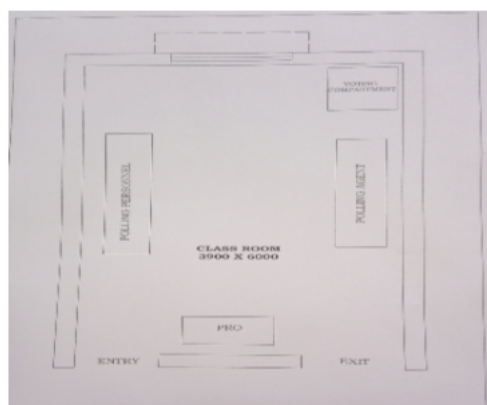

নির্বাচক নিবন্ধন আধিকারিকের স্বাক্ষর

Nazri Naksha

Google Map View

Polling Station Building Front View

Polling Station Front View

Cad View

Key MAP View

Q 1 নাম : প্রীতম দাস পিতার নাম: মিলন দাস বাড়ির নং : 195 বয়স : 24 লিঙ্গ : পুরুষ	YCW2469054 ফটো উপলব্ধ	2 নাম : মিলন দাস পিতার নাম: গোষ্ঠাবহারী দাস বাড়ির নং : n0077 বয়স : 33 লিঙ্গ : পুরুষ	YCW1823343 ফটো উপলব্ধ	3 নাম : বৈশাখী আইচ পিতার নাম: অসিত বরন আইচ বাড়ির নং : নং 845 বয়স : 25 লিঙ্গ : মহিলা	YCW2201499 ফটো উপলব্ধ
4 নাম : অসিত বরন আইচ পিতার নাম: আশানন্দ আইচ বাড়ির নং : n0078 বয়স : 67 লিঙ্গ : পুরুষ	YCW0512665 ফটো উপলব্ধ	5 নাম : শুভঙ্কর আইচ পিতার নাম: অসিত বরন আইচ বাড়ির নং : n0077 বয়স : 36 লিঙ্গ : পুরুষ	YCW1068337 ফটো উপলব্ধ	6 নাম : রমা আইচ স্বামীর নাম: অসিত বরন আইচ বাড়ির নং : n0077 বয়স : 57 লিঙ্গ : মহিলা	YCW0512657 ফটো উপলব্ধ
Q 7 নাম : পিথীশ দাস পিতার নাম: মিলন দাস বাড়ির নং : 195 বয়স : 22 লিঙ্গ : পুরুষ	YCW2469096 ফটো উপলব্ধ	8 নাম : নিখিল কুন্ডু পিতার নাম: গোপাল কুন্ডু বাড়ির নং : n0279 বয়স : 66 লিঙ্গ : পুরুষ	YCW1823236 ফটো উপলব্ধ	9 নাম : শতরূপা কুন্ডু পিতার নাম: নিখিল কুন্ডু বাড়ির নং : n0281 বয়স : 36 লিঙ্গ : মহিলা	YCW1823251 ফটো উপলব্ধ
10 নাম : গৌরভ কুন্ডু মায়ের নাম: মুনমুন কুন্ডু বাড়ির নং : নং বয়স : 31 লিঙ্গ : পুরুষ	YCW2039204 ফটো উপলব্ধ	11 নাম : প্রিয়া কুন্ডু মায়ের নাম: মুনমুন কুন্ডু বাড়ির নং : নং বয়স : 33 লিঙ্গ : মহিলা	YCW2039212 ফটো উপলব্ধ	12 নাম : মুনমুন কুন্ডু স্বামীর নাম: গৌতম কুন্ডু বাড়ির নং : n0346 বয়স : 51 লিঙ্গ : মহিলা	YCW1925833 ফটো উপলব্ধ
13 নাম : সজয় কর পিতার নাম: সনত কর বাড়ির নং : শ্রীনগর নং বয়স : 33 লিঙ্গ : পুরুষ	YCW2406221 ফটো উপলব্ধ	14 নাম : কিশোর কর পিতার নাম: অশ্বিনী কর বাড়ির নং : n0159 বয়স : 54 লিঙ্গ : পুরুষ	YCW1380062 ফটো উপলব্ধ	15 নাম : অনিতা কর স্বামীর নাম: কিশোর কর বাড়ির নং : n0151 বয়স : 41 লিঙ্গ : মহিলা	YCW1379866 ফটো উপলব্ধ
16 নাম : প্রবীর কর অন্যান্য: অনুপমা কর বাড়ির নং : B-14 বয়স : 58 লিঙ্গ : পুরুষ	YCW2277630 ফটো উপলব্ধ	17 নাম : সুমন কর পিতার নাম: সনত কর বাড়ির নং : n0392 বয়স : 32 লিঙ্গ : পুরুষ	YCW2076610 ফটো উপলব্ধ	18 নাম : জয়া কর স্বামীর নাম: প্রদীপ কর বাড়ির নং : n0147 বয়স : 42 লিঙ্গ : মহিলা	YCW1379817 ফটো উপলব্ধ
19 নাম : প্রদীপ কর পিতার নাম: অশ্বিনী কর বাড়ির নং : n0159 বয়স : 57 লিঙ্গ : পুরুষ	YCW1380070 ফটো উপলব্ধ	20 নাম : অনুপমা কর স্বামীর নাম: প্রবীর কর বাড়ির নং : 2 নং শ্রীনগর বয়স : 48 লিঙ্গ : মহিলা	RQL1527068 ফটো উপলব্ধ	21 নাম : অপরাজিতা কর পিতার নাম: প্রবীর কর বাড়ির নং : 2 নং শ্রীনগর বয়স : 27 লিঙ্গ : মহিলা	YCW2201606 ফটো উপলব্ধ
22 নাম : কল্যাণী কর্মকার স্বামীর নাম: কার্তিক কর্মকার বাড়ির নং : n0182 বয়স : 42 লিঙ্গ : মহিলা	YCW1067933 ফটো উপলব্ধ	23 নাম : শক্তি বলবন্ত পিতার নাম: রতন বলবন্ত বাড়ির নং : ওয়ার্ড নং 8, পাট নং 118/197 বয়স : 52 লিঙ্গ : পুরুষ	LBT2126209 ফটো উপলব্ধ	24 নাম : ঝর্ণা বলবন্ত স্বামীর নাম: শক্তিপদ বলবন্ত বাড়ির নং : ওয়ার্ড নং 8, পাট নং 118/197 বয়স : 51 লিঙ্গ : মহিলা	LBT2126217 ফটো উপলব্ধ
25 নাম : অসিত কর্মকার পিতার নাম: কার্তিক কর্মকার বাড়ির নং : n0117 বয়স : 56 লিঙ্গ : পুরুষ	YCW1067925 ফটো উপলব্ধ	Q 26 নাম : বেবি কর্মকার পিতার নাম: কার্তিক কর্মকার বাড়ির নং : বয়স : 50 লিঙ্গ : মহিলা	YCW1067917 ফটো উপলব্ধ	27 নাম : দিপালী কর্মকার স্বামীর নাম: অশোক কুমার কর্মকার বাড়ির নং : n0186 বয়স : 53 লিঙ্গ : মহিলা	WB/22/158/183364 ফটো উপলব্ধ
28 নাম : অশোক কুমার কর্মকার পিতার নাম: অনিল চন্দ্র কর্মকার বাড়ির নং : n0182 বয়স : 62 লিঙ্গ : পুরুষ	YCW1530922 ফটো উপলব্ধ	29 নাম : বিপ্লব কর্মকার মায়ের নাম: কল্যাণী কর্মকার বাড়ির নং : 1 বয়স : 50 লিঙ্গ : পুরুষ	YCW2409787 ফটো উপলব্ধ	30 নাম : দেবদীপ কর্মকার পিতার নাম: অশোক কুমার কর্মকার বাড়ির নং : এন০১৮২ বয়স : 23 লিঙ্গ : পুরুষ	YCW2465433 ফটো উপলব্ধ