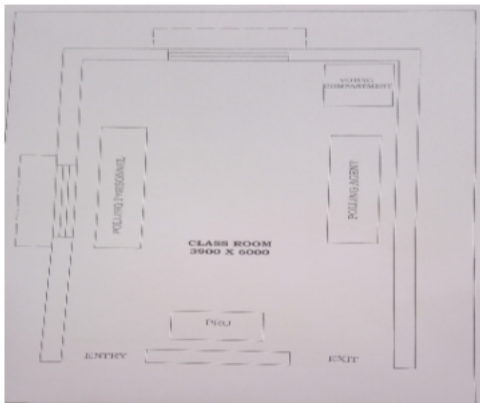

নির্বাচক নিবন্ধন আধিকারিকের স্বাক্ষর

Nazri Naksha

Google Map View

Polling Station Building Front View

Polling Station Front View

Cad View

Key MAP View

1 নাম : অসীম কুণ্ড অন্যান্য নাম : শ্রীকান্ত কুণ্ড বাড়ির নং : শ্রীনগর ১ নং বয়স : 60 লিঙ্গ : পুরুষ	UEC1598325 ফটো উপলব্ধ	2 নাম : শুভদীপ বেরা মায়ের নাম : দিপালী মণ্ডল বেরা বাড়ির নং : নং বয়স : 25 লিঙ্গ : পুরুষ	YCW2065324 ফটো উপলব্ধ	3 নাম : দিপালী (মন্ডল) বেরা স্বামীর নাম : সমীর বেরা বাড়ির নং : n0213 বয়স : 47 লিঙ্গ : মহিলা	CKW5008081 ফটো উপলব্ধ
4 নাম : রাজেশ দাস পিতার নাম : পরেশ দাস বাড়ির নং : n0082 বয়স : 36 লিঙ্গ : পুরুষ	YCW1068410 ফটো উপলব্ধ	5 নাম : ত্রিধীপা বিশ্বাস পিতার নাম : সুবোধ কুমার বিশ্বাস বাড়ির নং : n0082 বয়স : 36 লিঙ্গ : মহিলা	YCW0909937 ফটো উপলব্ধ	6 নাম : ইরা বিশ্বাস স্বামীর নাম : সুবোধ বিশ্বাস বাড়ির নং : n0082 বয়স : 56 লিঙ্গ : মহিলা	CKW3942919 ফটো উপলব্ধ
7 নাম : চন্দন অধিকারী পিতার নাম : তাপস অধিকারী বাড়ির নং : N0469 বয়স : 36 লিঙ্গ : পুরুষ	CKW5352208 ফটো উপলব্ধ	8 নাম : পুতুল অধিকারী স্বামীর নাম : তাপস অধিকারী বাড়ির নং : n0082 বয়স : 56 লিঙ্গ : মহিলা	YCW2178697 ফটো উপলব্ধ	9 নাম : শম্ভু বাহাদুর মায়ের নাম : গীতা বাহাদুর বাড়ির নং : n0119 বয়স : 33 লিঙ্গ : পুরুষ	YCW1380153 ফটো উপলব্ধ
10 নাম : সুমা বালা ঘোষ স্বামীর নাম : লক্ষন ঘোষ বাড়ির নং : n0119 বয়স : 46 লিঙ্গ : মহিলা	CKW5352232 ফটো উপলব্ধ	11 নাম : গীতা (ওরাও) বাহাদুর স্বামীর নাম : রাম বাহাদুর বাড়ির নং : n0119 বয়স : 51 লিঙ্গ : মহিলা	CKW4159034 ফটো উপলব্ধ	12 নাম : মামনি (রায়) ওরাও স্বামীর নাম : নারায়ণ ওরাও বাড়ির নং : n0119 বয়স : 35 লিঙ্গ : মহিলা	YCW1531540 ফটো উপলব্ধ
13 নাম : নারায়ণ ওরাও পিতার নাম : মাহাকু ওরাও বাড়ির নং : n0119 বয়স : 43 লিঙ্গ : পুরুষ	CKW4159026 ফটো উপলব্ধ	14 নাম : শালিনী ঘোষ পিতার নাম : লক্ষণ ঘোষ বাড়ির নং : এন0030 বয়স : 21 লিঙ্গ : মহিলা	YCW2505295 ফটো উপলব্ধ	15 নাম : ধীরেন্দ্রনাথ কুণ্ড পিতার নাম : শরৎচন্দ্র কুণ্ড বাড়ির নং : ০০০০০০ 1 ০০. বয়স : 84 লিঙ্গ : পুরুষ	YCW1212836 ফটো উপলব্ধ
16 নাম : শ্রাবনী কুণ্ড স্বামীর নাম : সুরজিৎ কুণ্ড বাড়ির নং : N0486 বয়স : 50 লিঙ্গ : মহিলা	YCW2266203 ফটো উপলব্ধ	17 নাম : বাসন্তী কুণ্ড স্বামীর নাম : অসীম কুণ্ড বাড়ির নং : না বয়স : 29 লিঙ্গ : মহিলা	UEC1598317 ফটো উপলব্ধ	18 নাম : অর্নব কুণ্ড পিতার নাম : অনিরুদ্ধ কুণ্ড বাড়ির নং : N0480 বয়স : 24 লিঙ্গ : পুরুষ	YCW2266088 ফটো উপলব্ধ
19 নাম : তনয় সরকার পিতার নাম : নির্মল সরকার বাড়ির নং : N0479 বয়স : 26 লিঙ্গ : পুরুষ	YCW2272615 ফটো উপলব্ধ	20 নাম : সুরজিৎ কুন্ড পিতার নাম : সুধাংশু কুন্ড বাড়ির নং : N0479 বয়স : 59 লিঙ্গ : পুরুষ	YCW2273076 ফটো উপলব্ধ	21 নাম : সুস্রাবন কুণ্ড পিতার নাম : সুরাজীত কুণ্ড বাড়ির নং : 192 বয়স : 23 লিঙ্গ : পুরুষ	YCW2353829 ফটো উপলব্ধ
22 নাম : বিশ্বজীত দাস পিতার নাম : সুরেন ডাস বাড়ির নং : N0479 বয়স : 49 লিঙ্গ : পুরুষ	JSC1336312 ফটো উপলব্ধ	Q 23 নাম : অমল কুন্ড পিতার নাম : অসীম কুন্ড বাড়ির নং : বয়স : 37 লিঙ্গ : পুরুষ	YCW1926062 ফটো উপলব্ধ	24 নাম : অনিরুদ্ধ কুন্ড পিতার নাম : সুশান্ত কুণ্ড বাড়ির নং : n0164 বয়স : 59 লিঙ্গ : পুরুষ	CKW5008107 ফটো উপলব্ধ
25 নাম : অনিন্দ্যা কুন্ড পিতার নাম : অনিরুদ্ধ কুন্ড বাড়ির নং : n0164 বয়স : 29 লিঙ্গ : পুরুষ	YCW1688779 ফটো উপলব্ধ	26 নাম : মিনতী কুন্ড স্বামীর নাম : অনিরুদ্ধা কুণ্ড বাড়ির নং : n0164 বয়স : 56 লিঙ্গ : মহিলা	CKW5008115 ফটো উপলব্ধ	27 নাম : সুমিতা কর স্বামীর নাম : যাদব কর বাড়ির নং : n0333 বয়স : 46 লিঙ্গ : মহিলা	YCW1531649 ফটো উপলব্ধ
28 নাম : যাদব কর পিতার নাম : পরেশ কর বাড়ির নং : n0324 বয়স : 55 লিঙ্গ : পুরুষ	YCW1531375 ফটো উপলব্ধ	29 নাম : দিবাকর কর পিতার নাম : গোষ্ঠ চন্দ্র কর বাড়ির নং : n0270 বয়স : 66 লিঙ্গ : পুরুষ	WB/13/090/0894499 ফটো উপলব্ধ	30 নাম : পুষ্প কর স্বামীর নাম : দিবাকর কর বাড়ির নং : n0269 বয়স : 61 লিঙ্গ : মহিলা	WB/13/010/089450 ফটো উপলব্ধ