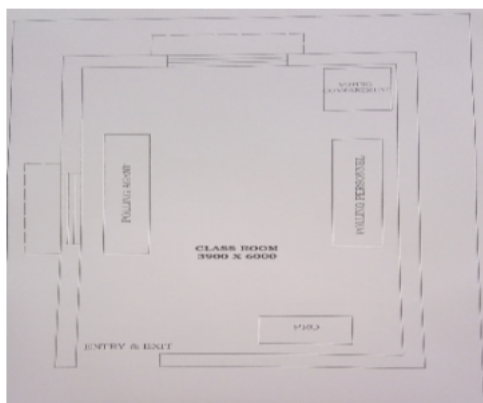

নির্বাচক নিবন্ধন আধিকারিকের স্বাক্ষর

Nazri Naksha

Google Map View

Polling Station Building Front View

Polling Station Front View

Cad View

Key MAP View

1 নাম : প্রশান্ত কুমার দে পিতার নাম: সুবল চন্দ্র দে বাড়ির নং : n0216 বয়স : 50 লিঙ্গ : পুরুষ	YCW1380807	ফটো উপলব্ধ	2 নাম : নন্দিতা ঘোষ পাল পিতার নাম: সুনীল পাল বাড়ির নং : n0290 বয়স : 32 লিঙ্গ : মহিলা	YCW1689298	ফটো উপলব্ধ	3 নাম : শম্পা পাল দে স্বামীর নাম: প্রশান্ত কুমার দে বাড়ির নং : n0216 বয়স : 42 লিঙ্গ : মহিলা	YCW1689074	ফটো উপলব্ধ
4 নাম : টুম্পা দত্ত ( আচার্য্য ) স্বামীর নাম: অভিজিৎ দত্ত বাড়ির নং : n0313 বয়স : 43 লিঙ্গ : মহিলা	BXB2179349	ফটো উপলব্ধ	Q 5 নাম : অপরাধা দাস স্বামীর নাম: শান্তনু দাস বাড়ির নং : পাট-199 বয়স : 21 লিঙ্গ : মহিলা	YCW2611713	ফটো উপলব্ধ	6 নাম : শুভঙ্কর বোস পিতার নাম: তপন বোস বাড়ির নং : পাট-199 বয়স : 20 লিঙ্গ : পুরুষ	YCW2627636	ফটো উপলব্ধ
7 নাম : টিনা আচার্য্য স্বামীর নাম: তনুয় আচার্য্য বাড়ির নং : n0347 বয়স : 31 লিঙ্গ : মহিলা	YCW1926260	ফটো উপলব্ধ	8 নাম : বিশ্বনাথ আচার্য পিতার নাম: বিমলেন্দু আচার্য বাড়ির নং : n0310 বয়স : 60 লিঙ্গ : পুরুষ	YCW2409043	ফটো উপলব্ধ	9 নাম : অনিতা অধিকারী স্বামীর নাম: অসীম অধিকারী বাড়ির নং : n0013 বয়স : 42 লিঙ্গ : মহিলা	CKW3282605	ফটো উপলব্ধ
10 নাম : শ্রীপদ আচার্য পিতার নাম: আখিল আচার্য বাড়ির নং : n0013 বয়স : 79 লিঙ্গ : পুরুষ	YCW2152643	ফটো উপলব্ধ	Q 11 নাম : কেয়া আচার্য্য পিতার নাম: মাধবেন্দু আচার্য বাড়ির নং : n0034 বয়স : 31 লিঙ্গ : মহিলা	YCW1380351	ফটো উপলব্ধ	12 নাম : মানসী আচার্য স্বামীর নাম: বিশ্বনাথ আচার্য বাড়ির নং : n0309 বয়স : 57 লিঙ্গ : মহিলা	CKW3979853	ফটো উপলব্ধ
13 নাম : কৃষ্ণ আচার্য পিতার নাম: শৈলেন্দ্র আচার্য বাড়ির নং : n0164 বয়স : 41 লিঙ্গ : মহিলা	YCW1068865	ফটো উপলব্ধ	14 নাম : মাধবেন্দু আচার্য পিতার নাম: গবিন্দ চন্দ্র আচার্য বাড়ির নং : n0034 বয়স : 56 লিঙ্গ : পুরুষ	CKW4161022	ফটো উপলব্ধ	15 নাম : নিয়তী আচার্য (রায়) স্বামীর নাম: মাধবেন্দু আচার্য বাড়ির নং : n0034 বয়স : 56 লিঙ্গ : মহিলা	YCW1069103	ফটো উপলব্ধ
16 নাম : বরুণ কুমার আচার্য পিতার নাম: গোপাল চন্দ্র আচার্য বাড়ির নং : n0001 বয়স : 72 লিঙ্গ : পুরুষ	YCW2153922	ফটো উপলব্ধ	17 নাম : তনুয় আচার্য পিতার নাম: বরুণ আচার্য বাড়ির নং : n0001 বয়স : 39 লিঙ্গ : পুরুষ	CKW4162814	ফটো উপলব্ধ	18 নাম : ঋতম দাস পিতার নাম: বাবুল দাস বাড়ির নং : এন 001 বয়স : 37 লিঙ্গ : পুরুষ	YCW2465292	ফটো উপলব্ধ
19 নাম : রীতা আচার্য স্বামীর নাম: বরুণ আচার্য বাড়ির নং : n0001 বয়স : 60 লিঙ্গ : মহিলা	YCW2492536	ফটো উপলব্ধ	Q 20 নাম : বিক্রম আচার্য পিতার নাম: মাধবেন্দু আচার্য বাড়ির নং : বয়স : 27 লিঙ্গ : পুরুষ	YCW1988724	ফটো উপলব্ধ	21 নাম : ভিকি ওরাও পিতার নাম: বাদল ওরাও বাড়ির নং : n0339 বয়স : 27 লিঙ্গ : পুরুষ	YCW1926187	ফটো উপলব্ধ
22 নাম : পার্বতী ওরাও স্বামীর নাম: জোসেফ ওরাও বাড়ির নং : n0179 বয়স : 68 লিঙ্গ : মহিলা	YCW0515213	ফটো উপলব্ধ	23 নাম : বাদল ওরাও পিতার নাম: জোসেফ ওরাও বাড়ির নং : n0180 বয়স : 48 লিঙ্গ : পুরুষ	CKW4159059	ফটো উপলব্ধ	24 নাম : শিল্পী ওরাও পিতার নাম: পুষ্পলাল ওরাও বাড়ির নং : PART NO 197 বয়স : 40 লিঙ্গ : মহিলা	FRN2931426	ফটো উপলব্ধ
25 নাম : গীতা কুন্ডু স্বামীর নাম: দীনেশ কুন্ডু বাড়ির নং : n0151 বয়স : 58 লিঙ্গ : মহিলা	YCW2143147	ফটো উপলব্ধ	26 নাম : মোনালিসা কুন্ডু স্বামীর নাম: বিজয় কুন্ডু বাড়ির নং : n0150 বয়স : 31 লিঙ্গ : মহিলা	YCW1954544	ফটো উপলব্ধ	27 নাম : বাসন্তী কুন্ডু স্বামীর নাম: কৃষ্ণ পদ কুন্ডু বাড়ির নং : n0357 বয়স : 77 লিঙ্গ : মহিলা	WB/21/140/300564	ফটো উপলব্ধ
28 নাম : বিজয় কুন্ডু পিতার নাম: দীনেশ কুন্ডু বাড়ির নং : n0150 বয়স : 40 লিঙ্গ : পুরুষ	YCW0518522	ফটো উপলব্ধ	29 নাম : দীনেশ কুন্ডু পিতার নাম: মাধব চন্দ্র কুন্ডু বাড়ির নং : n0150 বয়স : 68 লিঙ্গ : পুরুষ	YCW2143154	ফটো উপলব্ধ	30 নাম : অনিমেশ কর পিতার নাম: অরুণেন্দু কর বাড়ির নং : n0182 বয়স : 50 লিঙ্গ : পুরুষ	WB/20/139/471094	ফটো উপলব্ধ