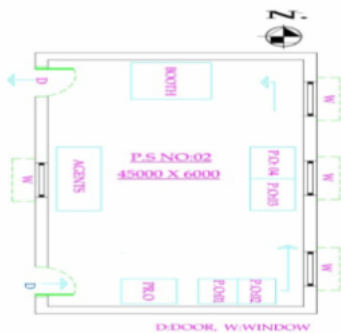

নির্বাচক নিবন্ধন আধিকারিকের স্বাক্ষর

Nazri Naksha

Google Map View

Polling Station Building Front View

Polling Station Front View

Cad View

Key MAP View

1 নাম : লিলফা বিবি স্বামীর নাম: নূর হামিদ বাড়ির নং : n0426 বয়স : 28 লিঙ্গ : মহিলা	YCW1986488	ফটো উপলব্ধ	2 নাম : সেখ কামালউদ্দিন পিতার নাম: সেখ নূরউদ্দিন বাড়ির নং : n0034 বয়স : 47 লিঙ্গ : পুরুষ	YCW1438613	ফটো উপলব্ধ	3 নাম : সাবানা বিবি স্বামীর নাম: সেখ কামালউদ্দিন বাড়ির নং : n0034 বয়স : 33 লিঙ্গ : মহিলা	YCW1438936	ফটো উপলব্ধ
4 নাম : বাবুর আলি পিতার নাম: পাঞ্জু আলি বাড়ির নং : n0058 বয়স : 48 লিঙ্গ : পুরুষ	CKW4067245	ফটো উপলব্ধ	5 নাম : নাসরিন বিবি স্বামীর নাম: গফুর আলি বাড়ির নং : n0058 বয়স : 43 লিঙ্গ : মহিলা	CKW4471991	ফটো উপলব্ধ	6 নাম : মইনুল আলি পিতার নাম: সওকাত আলি বাড়ির নং : 167 বয়স : 37 লিঙ্গ : পুরুষ	YCW0971648	ফটো উপলব্ধ
7 নাম : হাসিনা খাতুন পিতার নাম: সুরাবাঈদীন মন্ডল বাড়ির নং : n0125 বয়স : 33 লিঙ্গ : মহিলা	YCW1305325	ফটো উপলব্ধ	8 নাম : সাজেদা বিবি স্বামীর নাম: আকতার আলি বাড়ির নং : n0125 বয়স : 39 লিঙ্গ : মহিলা	CKW4471942	ফটো উপলব্ধ	9 নাম : সাহানারা বিবি স্বামীর নাম: তৌসিফ জামাল বাড়ির নং : n0025 বয়স : 33 লিঙ্গ : মহিলা	YCW1630870	ফটো উপলব্ধ
10 নাম : তাসলিমা বিবি স্বামীর নাম: আজিজুল মন্ডল বাড়ির নং : n0025 বয়স : 32 লিঙ্গ : মহিলা	YCW1597087	ফটো উপলব্ধ	11 নাম : আসরাফ আলি পিতার নাম: অজিত আলি বাড়ির নং : n0029 বয়স : 61 লিঙ্গ : পুরুষ	CKW0003483	ফটো উপলব্ধ	12 নাম : সেখ জামালউদ্দিন পিতার নাম: নূরবক্স বাড়ির নং : n0034 বয়স : 51 লিঙ্গ : পুরুষ	CKW0004291	ফটো উপলব্ধ
13 নাম : ওহিদুল আলি পিতার নাম: গফফার আলি বাড়ির নং : n0174 বয়স : 36 লিঙ্গ : পুরুষ	YCW0830711	ফটো উপলব্ধ	14 নাম : শেখ ইসরাফিল পিতার নাম: শেখ ইসমাইল বাড়ির নং : n0191 বয়স : 29 লিঙ্গ : পুরুষ	YCW1631100	ফটো উপলব্ধ	15 নাম : নূরজাহান বিবি স্বামীর নাম: সওকত আলি বাড়ির নং : n0209 বয়স : 45 লিঙ্গ : মহিলা	YCW1305887	ফটো উপলব্ধ
16 নাম : রহিমা বিবি স্বামীর নাম: রহমান আলি বাড়ির নং : n0063 বয়স : 40 লিঙ্গ : মহিলা	YCW1630961	ফটো উপলব্ধ	17 নাম : ছালেয়া বিবি স্বামীর নাম: আনোয়ার আলি বাড়ির নং : n0383 বয়স : 53 লিঙ্গ : মহিলা	CKW5374178	ফটো উপলব্ধ	18 নাম : জিন্নাত আরা বেগম স্বামীর নাম: জাবেদ আনোয়ার বাড়ির নং : n0147 বয়স : 44 লিঙ্গ : মহিলা	CKW5259882	ফটো উপলব্ধ
19 নাম : জেসমিন আরা খাতুন পিতার নাম: ইজ্জত আলি মোল্লা বাড়ির নং : n0147 বয়স : 40 লিঙ্গ : মহিলা	CKW5259890	ফটো উপলব্ধ	20 নাম : রহিমা খাতুন পিতার নাম: আনোয়ার জাবেদ বাড়ির নং : n0147 বয়স : 33 লিঙ্গ : মহিলা	YCW1305598	ফটো উপলব্ধ	21 নাম : সালমা বিবি পিতার নাম: আব্দুল বাড়ির নং : n0096 বয়স : 36 লিঙ্গ : মহিলা	YCW0731398	ফটো উপলব্ধ
22 নাম : রাহিমা বিবি স্বামীর নাম: সামাদ বাড়ির নং : n0097 বয়স : 70 লিঙ্গ : মহিলা	CKW4506184	ফটো উপলব্ধ	23 নাম : নূরজানবিবি স্বামীর নাম: সহিদ বাড়ির নং : n0097 বয়স : 62 লিঙ্গ : মহিলা	CKW0003830	ফটো উপলব্ধ	24 নাম : সেখ হোসেন আলি পিতার নাম: সেখ আব্দুল সহিদ বাড়ির নং : 4 বয়স : 52 লিঙ্গ : পুরুষ	CKW0003848	ফটো উপলব্ধ
25 নাম : নূরবানু বিবি স্বামীর নাম: সেখ হোসেন আলি বাড়ির নং : n0097 বয়স : 45 লিঙ্গ : মহিলা	CKW4472544	ফটো উপলব্ধ	26 নাম : রেখা সিং স্বামীর নাম: সত্যনারায়ন সিং বাড়ির নং : n0108 বয়স : 44 লিঙ্গ : মহিলা	CKW3380003	ফটো উপলব্ধ	27 নাম : রাজু মন্ডল মায়ের নাম: নাজেরা বিবি বাড়ির নং : n0108 বয়স : 41 লিঙ্গ : পুরুষ	CKW5070768	ফটো উপলব্ধ
28 নাম : মোতালেব সরদার পিতার নাম: নছরালী বাড়ির নং : n0017 বয়স : 73 লিঙ্গ : পুরুষ	CKW0004333	ফটো উপলব্ধ	29 নাম : ইব্রাহিম সর্দার পিতার নাম: মোতালেব সরদার বাড়ির নং : n0017 বয়স : 36 লিঙ্গ : পুরুষ	YCW0731471	ফটো উপলব্ধ	30 নাম : ইসমাইল সরদার পিতার নাম: মোতালেব সরদার বাড়ির নং : n0017 বয়স : 33 লিঙ্গ : পুরুষ	YCW1438852	ফটো উপলব্ধ