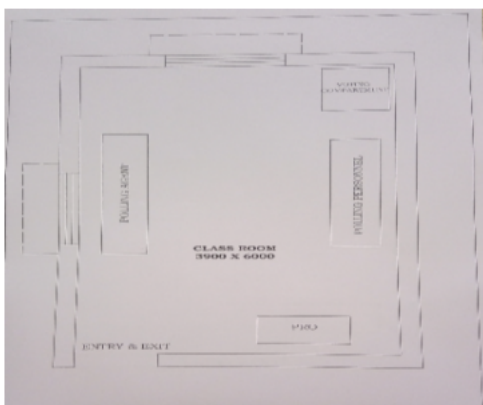

নির্বাচক নিবন্ধন আধিকারিকের স্বাক্ষর

Nazri Naksha

Google Map View

Polling Station Building Front View

Polling Station Front View

Cad View

Key MAP View

1 নাম : সাহানারা বেগম স্বামীর নাম : শেখ মোক্তার বাড়ির নং : n0330 বয়স : 30 লিঙ্গ : মহিলা	YCW1381417	ফটো উপলব্ধ	2 নাম : পায়েল খাতুন পিতার নাম : শেখ মোক্তার বাড়ির নং : n0330 বয়স : 30 লিঙ্গ : মহিলা	YCW1690072	ফটো উপলব্ধ	3 নাম : পিকি খাতুন মায়ের নাম : সাহানারা বেগম বাড়ির নং : পাট নং. 202 বয়স : 23 লিঙ্গ : মহিলা	YCW2583516	ফটো উপলব্ধ
4 নাম : রফত পরবিন পিতার নাম : আফজন হোসেন বাড়ির নং : n0381 বয়স : 46 লিঙ্গ : মহিলা	YCW1825579	ফটো উপলব্ধ	5 নাম : সিরাজুদ্দিন পিতার নাম : মোঃ সাহাবুদ্দিন বাড়ির নং : নং বয়স : 25 লিঙ্গ : পুরুষ	YCW2065779	ফটো উপলব্ধ	6 নাম : আফজল হুসেন পিতার নাম : আজহার হুসেন বাড়ির নং : 5 বয়স : 55 লিঙ্গ : পুরুষ	YCW1825587	ফটো উপলব্ধ
7 নাম : শ্রীকান্ত অধিকারী পিতার নাম : বিশ্বনাথ অধিকারী বাড়ির নং : n0405 বয়স : 27 লিঙ্গ : পুরুষ	YCW1926658	ফটো উপলব্ধ	8 নাম : পৌতম অধিকারী পিতার নাম : বিশ্বনাথ অধিকারী বাড়ির নং : N0209 বয়স : 24 লিঙ্গ : পুরুষ	YCW2211209	ফটো উপলব্ধ	9 নাম : প্রীয়ার্কা অধিকারী মায়ের নাম : বর্না অধিকারী বাড়ির নং : n0209 বয়স : 26 লিঙ্গ : মহিলা	YCW1993765	ফটো উপলব্ধ
10 নাম : অনন্যা আভিড স্বামীর নাম : অনির্বান আভিড বাড়ির নং : n0351 বয়স : 43 লিঙ্গ : মহিলা	YCW1877513	ফটো উপলব্ধ	11 নাম : অনির্বান আভিড পিতার নাম : মিহির কুমার আভিড বাড়ির নং : n0351 বয়স : 45 লিঙ্গ : পুরুষ	YCW1533389	ফটো উপলব্ধ	12 নাম : আস্থা কুমারী পিতার নাম : মনোজ কুমার বাড়ির নং : ব্লক - জে বয়স : 22 লিঙ্গ : মহিলা	YCW2478832	ফটো উপলব্ধ
13 নাম : দেবজিত কুণ্ডু মায়ের নাম : সম্পা কুণ্ডু বাড়ির নং : N002 বয়স : 26 লিঙ্গ : পুরুষ	YCW2210847	ফটো উপলব্ধ	14 নাম : মনোজ কুমার পিতার নাম : কাশী লাল বাড়ির নং : BL-J বয়স : 56 লিঙ্গ : পুরুষ	LTY0133488	ফটো উপলব্ধ	15 নাম : আমান কেওট পিতার নাম : শান্তী কেওট বাড়ির নং : পাট নং. ২০০ বয়স : 22 লিঙ্গ : পুরুষ	YCW2439628	ফটো উপলব্ধ
16 নাম : সঞ্জনা কেওট পিতার নাম : শান্ত কেওট বাড়ির নং : N001 বয়স : 26 লিঙ্গ : পুরুষ	YCW2211043	ফটো উপলব্ধ	Q 17 নাম : বিবেক কেশরী পিতার নাম : উমা শঙ্কর কেশরী বাড়ির নং : n0072 বয়স : 37 লিঙ্গ : পুরুষ	CKW5202452	ফটো উপলব্ধ	18 নাম : নবীন কেশরী পিতার নাম : উমাশঙ্কর কেশরী বাড়ির নং : n0072 বয়স : 45 লিঙ্গ : পুরুষ	CKW3311578	ফটো উপলব্ধ
19 নাম : শচীনকেশরী কেশরীবানী পিতার নাম : উমাশঙ্কর কেশরীবানী বাড়ির নং : n0072 বয়স : 50 লিঙ্গ : পুরুষ	CKW1510916	ফটো উপলব্ধ	20 নাম : মালতীদেবী কেশরীবানী স্বামীর নাম : উমাশঙ্কর কেশরীবানী বাড়ির নং : n0072 বয়স : 69 লিঙ্গ : মহিলা	WB/13/090/936468	ফটো উপলব্ধ	21 নাম : খেতা কুমারী পিতার নাম : মনোজ কুমার বাড়ির নং : ব্লক - জে বয়স : 24 লিঙ্গ : মহিলা	YCW2478857	ফটো উপলব্ধ
Q 22 নাম : রাধেশ্যাম খাউওয়াল পিতার নাম : বিজয় খাউওয়াল বাড়ির নং : 295 বয়স : 47 লিঙ্গ : পুরুষ	CKW4194999	ফটো উপলব্ধ	23 নাম : নির্মাল্য সেনশর্মা পিতার নাম : অশোক কুমার সেনশর্মা বাড়ির নং : 159 বয়স : 48 লিঙ্গ : পুরুষ	YCW0523969	ফটো উপলব্ধ	24 নাম : তনুশ্রী সেন শর্মা স্বামীর নাম : নির্মাল্য সেন শর্মা বাড়ির নং : n0084 বয়স : 42 লিঙ্গ : মহিলা	YCW1381391	ফটো উপলব্ধ
25 নাম : মন্দিরা খাঁড়া স্বামীর নাম : তরুন খাঁড়া বাড়ির নং : ** বয়স : 49 লিঙ্গ : মহিলা	YCW2491405	ফটো উপলব্ধ	26 নাম : তরুণা খাঁড়া পিতার নাম : গোকুল খাঁড়া বাড়ির নং : ** বয়স : 58 লিঙ্গ : পুরুষ	YCW2491520	ফটো উপলব্ধ	27 নাম : শম্পা গঙ্গোপাধ্যায় পিতার নাম : মনি মোহন মিশ্র বাড়ির নং : n0396 বয়স : 35 লিঙ্গ : মহিলা	YCW1926583	ফটো উপলব্ধ
28 নাম : মিঠু গাঙ্গুলী পিতার নাম : তারাপদ গাঙ্গুলী বাড়ির নং : এন0468 বয়স : 45 লিঙ্গ : মহিলা	CKW4167656	ফটো উপলব্ধ	29 নাম : রজত গোস্বামী পিতার নাম : সঞ্জীব কুমার গোস্বামী বাড়ির নং : N00413 বয়স : 34 লিঙ্গ : পুরুষ	YCW2211522	ফটো উপলব্ধ	30 নাম : সুমিতা গোস্বামী স্বামীর নাম : সঞ্জীব কুমার গোস্বামী বাড়ির নং : n0414 বয়স : 62 লিঙ্গ : মহিলা	BWC4181285	ফটো উপলব্ধ