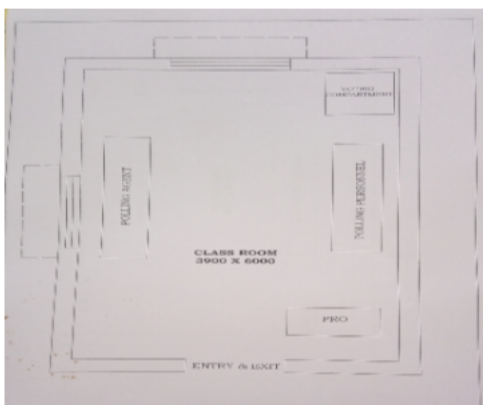

নির্বাচক নিবন্ধন আধিকারিকের স্বাক্ষর

Nazri Naksha

Google Map View

Polling Station Building Front View

Polling Station Front View

Cad View

Key MAP View

1 নাম : তুহিনা দে পিতার নাম: তরুনাংশ দে বাড়ির নং : পাট নং-201 বয়স : 21 লিঙ্গ : মহিলা	YCW2535086 ফটো উপলব্ধ	2 নাম : রিক্ত (গুণ্ড)দাস স্বামীর নাম: লক্ষ্মন দাস বাড়ির নং : পাট নং. 118/203 বয়স : 34 লিঙ্গ : মহিলা	YCW2002442 ফটো উপলব্ধ	3 নাম : অনিবার্ণ অধিকারী পিতার নাম: প্রানবন্ধু অধিকারী বাড়ির নং : N0303 বয়স : 24 লিঙ্গ : পুরুষ	YCW2212728 ফটো উপলব্ধ
4 নাম : দীপশঙ্কর অধিকারী পিতার নাম: চন্দ্র কুমার অধিকারী বাড়ির নং : n0235 বয়স : 35 লিঙ্গ : পুরুষ	YCW1071513 ফটো উপলব্ধ	5 নাম : অনিরুদ্ধ অধিকারী পিতার নাম: প্রানবন্ধু অধিকারী বাড়ির নং : এন0303 বয়স : 30 লিঙ্গ : পুরুষ	YCW1690304 ফটো উপলব্ধ	6 নাম : সীমিতা অধিকারী স্বামীর নাম: প্রাণ বন্ধু অধিকারী বাড়ির নং : এন0303 বয়স : 49 লিঙ্গ : মহিলা	FLG2672822 ফটো উপলব্ধ
7 নাম : দিপালী অধিকারী স্বামীর নাম: চন্দ্রকুমার অধিকারী বাড়ির নং : তরমা ভবন বয়স : 66 লিঙ্গ : মহিলা	CKW4115655 ফটো উপলব্ধ	8 নাম : প্রানবন্ধু অধিকারী পিতার নাম: মনমোহন অধিকারী বাড়ির নং : N0 বয়স : 57 লিঙ্গ : পুরুষ	YCW0912162 ফটো উপলব্ধ	9 নাম : পিয়ালী অধিকারী স্বামীর নাম: দীপশঙ্কর অধিকারী বাড়ির নং : না বয়স : 33 লিঙ্গ : মহিলা	ZTA1750991 ফটো উপলব্ধ
10 নাম : রীনা আইচ স্বামীর নাম: পল্টু আইচ বাড়ির নং : পাট নং 118/203 বয়স : 55 লিঙ্গ : মহিলা	CKW4058350 ফটো উপলব্ধ	11 নাম : অনুজ আগরওয়াল মায়ের নাম: দুর্গাদেবী আগরওয়াল বাড়ির নং : শ্রীনগর বয়স : 40 লিঙ্গ : মহিলা	CKW5352851 ফটো উপলব্ধ	12 নাম : সন্ধ্যামণি আচার্য্য স্বামীর নাম: কালিপদ আচার্য্য বাড়ির নং : পাট নং. 118/203 বয়স : 54 লিঙ্গ : মহিলা	YCW2565380 ফটো উপলব্ধ
13 নাম : দুর্গা দেবী আগরওয়াল স্বামীর নাম: নাগরমল বাড়ির নং : শ্রীনগর বয়স : 61 লিঙ্গ : মহিলা	YCW2619054 ফটো উপলব্ধ	14 নাম : কালীপদ আচার্য্য পিতার নাম: অখিল আচার্য্য বাড়ির নং : পাট নং. 118/203 বয়স : 68 লিঙ্গ : পুরুষ	YCW2565398 ফটো উপলব্ধ	15 নাম : অনুশ্রী বোস স্বামীর নাম: তরুণ মোহন বোস বাড়ির নং : n0035 বয়স : 56 লিঙ্গ : মহিলা	FZM1529726 ফটো উপলব্ধ
16 নাম : অভিষেক আচার্য্য পিতার নাম: কালীপদ আচার্য্য বাড়ির নং : n0035 বয়স : 36 লিঙ্গ : পুরুষ	YCW0912105 ফটো উপলব্ধ	17 নাম : তুলিকা আচার্য্য পিতার নাম: কালীপদ আচার্য্য বাড়ির নং : পাট নং. 118/203 বয়স : 25 লিঙ্গ : মহিলা	YCW2065415 ফটো উপলব্ধ	Q 18 নাম : পাপিয়া দাস পিতার নাম: দীপক দাস বাড়ির নং : বয়স : 29 লিঙ্গ : মহিলা	YCW1826262 ফটো উপলব্ধ
19 নাম : সুমিত কুন্ডু পিতার নাম: সুভাষ কুন্ডু বাড়ির নং : n0150 বয়স : 37 লিঙ্গ : পুরুষ	YCW1826478 ফটো উপলব্ধ	20 নাম : সুভাষ কুন্ডু পিতার নাম: জ্যোতি বল্লভ বাড়ির নং : n0150 বয়স : 75 লিঙ্গ : পুরুষ	YCW2322758 ফটো উপলব্ধ	21 নাম : রাজ কুন্ডু পিতার নাম: প্রশান্ত কুন্ডু বাড়ির নং : পাট নং. 118/203 বয়স : 43 লিঙ্গ : পুরুষ	CKW4164786 ফটো উপলব্ধ
22 নাম : মীরা কর্মকার স্বামীর নাম: যুধিষ্ঠির কর্মকার বাড়ির নং : পাট নং 201 বয়স : 70 লিঙ্গ : মহিলা	YCW2557361 ফটো উপলব্ধ	23 নাম : প্রভাত কর্মকার পিতার নাম: যুধিষ্ঠির কর্মকার বাড়ির নং : পাট নং 201 বয়স : 52 লিঙ্গ : পুরুষ	YCW2557387 ফটো উপলব্ধ	24 নাম : অমল কুন্ডু পিতার নাম: প্রমথ কুন্ডু বাড়ির নং : পাট নং 118/203 বয়স : 73 লিঙ্গ : পুরুষ	YCW2661106 ফটো উপলব্ধ
25 নাম : জয়া কুন্ডু স্বামীর নাম: প্রশান্ত কুন্ডু বাড়ির নং : পাট নং. 118/203 বয়স : 59 লিঙ্গ : মহিলা	YCW2606200 ফটো উপলব্ধ	26 নাম : প্রশান্ত কুন্ডু পিতার নাম: প্রমথ নাথ কুন্ডু বাড়ির নং : পাট নং. 118/203 বয়স : 69 লিঙ্গ : পুরুষ	YCW2606192 ফটো উপলব্ধ	27 নাম : সনাতন কুন্ডু পিতার নাম: প্রমথ কুন্ডু বাড়ির নং : পাট নং 118/203 বয়স : 60 লিঙ্গ : পুরুষ	YCW2143220 ফটো উপলব্ধ
Q 28 নাম : রত্নদীপ দে মায়ের নাম: কাজল দে বাড়ির নং : পাট নং ২০১ বয়স : 22 লিঙ্গ : পুরুষ	YCW2527893 ফটো উপলব্ধ	29 নাম : নাটু কুন্ডু পিতার নাম: প্রমথ কুন্ডু বাড়ির নং : N0209 বয়স : 64 লিঙ্গ : পুরুষ	YCW2181212 ফটো উপলব্ধ	30 নাম : শুভঙ্কর কুন্ডু পিতার নাম: সনাতন কুন্ডু বাড়ির নং : n0160 বয়স : 29 লিঙ্গ : পুরুষ	YCW1826148 ফটো উপলব্ধ