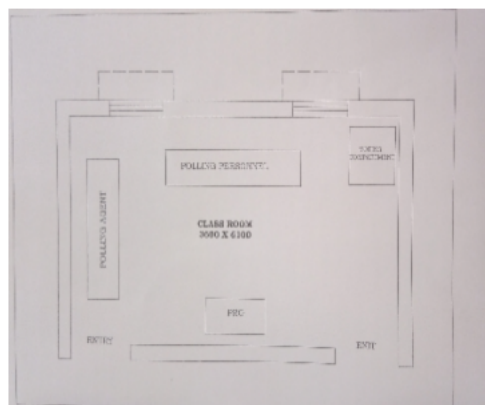

নির্বাচক নিবন্ধন আধিকারিকের স্বাক্ষর

Nazri Naksha

Google Map View

Polling Station Building Front View

Polling Station Front View

Cad View

Key MAP View

1	YCW1242965	ফটো উপলব্ধ	নাম : তানজিনা খাতুন পিতার নাম: আব্দুল রসিদ বাড়ির নং : n0004 বয়স : 36 লিঙ্গ : মহিলা	2	HVD3262672	ফটো উপলব্ধ	নাম : আকলিমা বিবি স্বামীর নাম: আনছার মল্লিক বাড়ির নং : n0427 বয়স : 40 লিঙ্গ : মহিলা	3	YCW1242957	ফটো উপলব্ধ	নাম : রেহেনা খাতুন পিতার নাম: আব্দুল রসিদ বাড়ির নং : n0004 বয়স : 33 লিঙ্গ : মহিলা
4	YCW1242940	ফটো উপলব্ধ	নাম : হাসিনা খাতুন পিতার নাম: আব্দুল রসিদ বাড়ির নং : n0004 বয়স : 35 লিঙ্গ : মহিলা	5	YCW1928415	ফটো উপলব্ধ	নাম : মোসাঃ ফরিদা বিবি স্বামীর নাম: বসির আহম্মেদ বাড়ির নং : n0635 বয়স : 35 লিঙ্গ : মহিলা	6	CKW4174850	ফটো উপলব্ধ	নাম : ইন্দ্রজীৎ দাস পিতার নাম: সুরেন্দ্রনাথ দাস বাড়ির নং : n0041 বয়স : 47 লিঙ্গ : পুরুষ
7	YCW1242924	ফটো উপলব্ধ	নাম : সায়রা খাতুন পিতার নাম: আব্দুল রসিদ বাড়ির নং : n0004 বয়স : 47 লিঙ্গ : মহিলা	8	YCW2288033	ফটো উপলব্ধ	নাম : তাপসী দাস স্বামীর নাম: স্বপন দাস বাড়ির নং : n0041 বয়স : 44 লিঙ্গ : মহিলা	Q 9	YCW2430437	ফটো উপলব্ধ	নাম : কমলা হিরা স্বামীর নাম: নব হিরা বাড়ির নং : বাদ রোড বয়স : 60 লিঙ্গ : মহিলা
10	YCW2438877	ফটো উপলব্ধ	নাম : পারামিনা খাতুন মায়ের নাম: হাসিনা খাতুন বাড়ির নং : এন0004 বয়স : 24 লিঙ্গ : মহিলা	11	YCW2060622	ফটো উপলব্ধ	নাম : আফরুজা ইয়াসমিন মায়ের নাম: সায়রা খাতুন বাড়ির নং : নং বয়স : 27 লিঙ্গ : মহিলা	12	CKW4176301	ফটো উপলব্ধ	নাম : মৌসুমী সেন পিতার নাম: সহদেব অধিকারী বাড়ির নং : n0012 বয়স : 39 লিঙ্গ : মহিলা
13	YCW2274694	ফটো উপলব্ধ	নাম : সৌমিত চৌধুরী পিতার নাম: স্বপন চৌধুরী বাড়ির নং : N0021 বয়স : 24 লিঙ্গ : পুরুষ	14	YCW2266047	ফটো উপলব্ধ	নাম : রোহিত কুমার বাসফোর মায়ের নাম: সুন্দরী বাসফোর বাড়ির নং : N0021 বয়স : 31 লিঙ্গ : পুরুষ	15	YCW2266674	ফটো উপলব্ধ	নাম : রূপা দেবনাথ পিতার নাম: গোপাল দেবনাথ বাড়ির নং : N0021 বয়স : 24 লিঙ্গ : মহিলা
16	YCW2265643	ফটো উপলব্ধ	নাম : মৌ সরকার স্বামীর নাম: রাজা সরকার বাড়ির নং : N0021 বয়স : 32 লিঙ্গ : মহিলা	Q 17	YCW2273696	ফটো উপলব্ধ	নাম : নয়ন দাস পিতার নাম: বিশ্বজিৎ দাস বাড়ির নং : N002 বয়স : 25 লিঙ্গ : পুরুষ	18	YCW2270486	ফটো উপলব্ধ	নাম : সুন্দরী বাঁসফোর স্বামীর নাম: সুরজ্জীত বাঁসফোর বাড়ির নং : N0021 বয়স : 65 লিঙ্গ : মহিলা
19	YCW2060580	ফটো উপলব্ধ	নাম : সীমা অধিকারী পিতার নাম: শিবু অধিকারী বাড়ির নং : নং বয়স : 25 লিঙ্গ : মহিলা	20	YCW2216489	ফটো উপলব্ধ	নাম : আরতী সান্ড স্বামীর নাম: সঞ্জিত সাউ বাড়ির নং : N002 বয়স : 25 লিঙ্গ : মহিলা	21	YCW2265411	ফটো উপলব্ধ	নাম : শ্রাবনী রায় পিতার নাম: জয়ন্ত রায় বাড়ির নং : N0021 বয়স : 24 লিঙ্গ : মহিলা
22	YCW2354488	ফটো উপলব্ধ	নাম : শুভঙ্কর উপাধ্যায় পিতার নাম: রাজেশ উপাধ্যায় বাড়ির নং : বয়স : 23 লিঙ্গ : পুরুষ	Q 23	YCW2364099	ফটো উপলব্ধ	নাম : বিশাঙ্ক শাউ পিতার নাম: প্রমোদ শাউ বাড়ির নং : 012এন বয়স : 25 লিঙ্গ : পুরুষ	24	YCW2273753	ফটো উপলব্ধ	নাম : বিশ্বনাথ অধিকারী পিতার নাম: রাজেন্দ্র নাথ অধিকারী বাড়ির নং : N0021 বয়স : 74 লিঙ্গ : পুরুষ
25	YCW2274520	ফটো উপলব্ধ	নাম : মৌমিতা অধিকারী পিতার নাম: মিন্টু অধিকারী বাড়ির নং : N00507 বয়স : 24 লিঙ্গ : মহিলা	26	YCW2265858	ফটো উপলব্ধ	নাম : বিজয় কুমার বাসফোর পিতার নাম: সুরজ বালি বাসফোর বাড়ির নং : N0012 বয়স : 33 লিঙ্গ : পুরুষ	27	YCW2265023	ফটো উপলব্ধ	নাম : আকাশ কুণ্ডু পিতার নাম: পাটু গোপাল কুণ্ডু বাড়ির নং : N0021 বয়স : 24 লিঙ্গ : পুরুষ
28	YCW2274736	ফটো উপলব্ধ	নাম : সৌমিক ঘোষ পিতার নাম: সোহান ঘোষ বাড়ির নং : N0021 বয়স : 25 লিঙ্গ : পুরুষ	29	YCW2265064	ফটো উপলব্ধ	নাম : সুমন ঘোষ পিতার নাম: সঞ্জয় ঘোষ বাড়ির নং : N0021 বয়স : 24 লিঙ্গ : পুরুষ	30	YCW2271963	ফটো উপলব্ধ	নাম : ইতি দেবনাথ মায়ের নাম: ছায়া দেবনাথ বাড়ির নং : N0021 বয়স : 24 লিঙ্গ : মহিলা