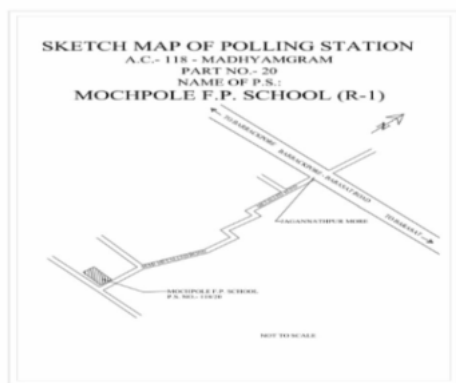

Nazri Naksha