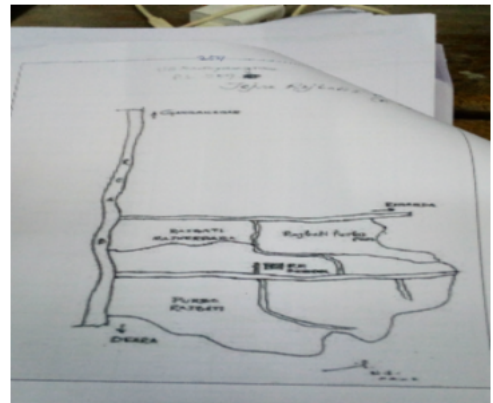

নির্বাচক নিবন্ধন আধিকারিকের স্বাক্ষর

Nazri Naksha

Google Map View

Polling Station Building Front View

Polling Station Front View

Cad View

Key MAP View

1 নাম : বাসু দাস পিতার নাম: দুলাল দাস বাড়ির নং : n0060 বয়স : 52 লিঙ্গ : পুরুষ	YCW0544007 ফটো উপলব্ধ	2 নাম : শেখর দেবনাথ পিতার নাম: দুলাল দেবনাথ বাড়ির নং : n0060 বয়স : 47 লিঙ্গ : পুরুষ	CKW3943412 ফটো উপলব্ধ	3 নাম : পম্পা দেবনাথ স্বামীর নাম: সমীর দেবনাথ বাড়ির নং : n0060 বয়স : 46 লিঙ্গ : মহিলা	CKW4157483 ফটো উপলব্ধ
4 নাম : প্রিয়া অধিকারী পিতার নাম: বিশ অধিকারী বাড়ির নং : N0026 বয়স : 25 লিঙ্গ : মহিলা	YCW2217164 ফটো উপলব্ধ	5 নাম : টিকু অধিকারী পিতার নাম: কৃষ্ণচন্দ্র অধিকারী বাড়ির নং : n0050 বয়স : 49 লিঙ্গ : পুরুষ	CKW5006929 ফটো উপলব্ধ	6 নাম : অসীমা অধিকারী স্বামীর নাম: দিলীপ অধিকারী বাড়ির নং : n0261 বয়স : 51 লিঙ্গ : মহিলা	CKW5351572 ফটো উপলব্ধ
7 নাম : টুম্পা অধিকারী স্বামীর নাম: টিকু অধিকারী বাড়ির নং : n0260 বয়স : 48 লিঙ্গ : মহিলা	CKW5351564 ফটো উপলব্ধ	8 নাম : দিলীপ অধিকারী পিতার নাম: কৃষ্ণচন্দ্র অধিকারী বাড়ির নং : n0050 বয়স : 54 লিঙ্গ : পুরুষ	YCW0541904 ফটো উপলব্ধ	9 নাম : দেবলীনা অধিকারী পিতার নাম: টিকু অধিকারী বাড়ির নং : N0050 বয়স : 24 লিঙ্গ : মহিলা	YCW2217230 ফটো উপলব্ধ
10 নাম : দিশানী অধিকারী পিতার নাম: দিলীপ অধিকারী বাড়ির নং : এন0050 বয়স : 24 লিঙ্গ : মহিলা	YCW2448256 ফটো উপলব্ধ	11 নাম : ডলি আচার্য্য স্বামীর নাম: উদয়ন আচার্য্য বাড়ির নং : n0214 বয়স : 71 লিঙ্গ : মহিলা	WB/22/155/324508 ফটো উপলব্ধ	12 নাম : উদয়ন আচার্য্য পিতার নাম: সৌরেন্দ্র নাথ আচার্য্য বাড়ির নং : n0214 বয়স : 75 লিঙ্গ : পুরুষ	WB/22/155/324664 ফটো উপলব্ধ
13 নাম : সোমা কুন্ডু স্বামীর নাম: তপন কুন্ডু বাড়ির নং : n0223 বয়স : 49 লিঙ্গ : মহিলা	CKW4608329 ফটো উপলব্ধ	14 নাম : পম্পা কুন্ডু স্বামীর নাম: বিজয় কুন্ডু বাড়ির নং : n0157 বয়স : 43 লিঙ্গ : মহিলা	YCW0542175 ফটো উপলব্ধ	15 নাম : পদ্মারানী কুন্ডু স্বামীর নাম: শান্তিপদ কুন্ডু বাড়ির নং : n0157 বয়স : 76 লিঙ্গ : মহিলা	CKW4156774 ফটো উপলব্ধ
16 নাম : বাপন কুন্ডু মায়ের নাম: আশা কুন্ডু বাড়ির নং : n0079 বয়স : 42 লিঙ্গ : পুরুষ	CKW4156766 ফটো উপলব্ধ	17 নাম : আশা কুন্ডু স্বামীর নাম: নারগোপাল কুন্ডু বাড়ির নং : n0079 বয়স : 64 লিঙ্গ : মহিলা	YCW2166155 ফটো উপলব্ধ	18 নাম : বাপী কুন্ডু মায়ের নাম: আশা কুন্ডু বাড়ির নং : n0079 বয়স : 45 লিঙ্গ : পুরুষ	CKW4608261 ফটো উপলব্ধ
19 নাম : বিজয় কুন্ডু পিতার নাম: শান্তিপদ কুন্ডু বাড়ির নং : n0157 বয়স : 48 লিঙ্গ : পুরুষ	YCW2337533 ফটো উপলব্ধ	20 নাম : সমির কুমার কুণ্ডু পিতার নাম: শান্তিপদ কুন্ডু বাড়ির নং : n0157 বয়স : 59 লিঙ্গ : পুরুষ	YCW2481547 ফটো উপলব্ধ	21 নাম : তিয়াসা কুন্ডু পিতার নাম: তপন কুন্ডু বাড়ির নং : 0223 বয়স : 26 লিঙ্গ : মহিলা	YCW2012144 ফটো উপলব্ধ
22 নাম : তপন কুন্ডু পিতার নাম: শান্তিপদ কুন্ডু বাড়ির নং : n0223 বয়স : 54 লিঙ্গ : পুরুষ	YCW2337525 ফটো উপলব্ধ	23 নাম : শ্যামলী কুন্ডু স্বামীর নাম: সমীর কুন্ডু বাড়ির নং : n0157 বয়স : 55 লিঙ্গ : মহিলা	YCW2318392 ফটো উপলব্ধ	24 নাম : বিপ্রদীপ কুণ্ডু পিতার নাম: বিজয় কুমার কুণ্ডু বাড়ির নং : শ্রীনগর 1 নং. বয়স : 20 লিঙ্গ : পুরুষ	YCW2611523 ফটো উপলব্ধ
25 নাম : সুপ্রা কর পিতার নাম: সুকুমার কর বাড়ির নং : শ্রীনগর ১ নং বয়স : 53 লিঙ্গ : মহিলা	CKW4608535 ফটো উপলব্ধ	26 নাম : সৌম্যদীপ কর মায়ের নাম: পম্পা কর বাড়ির নং : নেই বয়স : 23 লিঙ্গ : পুরুষ	YCW2471654 ফটো উপলব্ধ	27 নাম : রেখা কর স্বামীর নাম: শ্যামল কর বাড়ির নং : N0225 বয়স : 54 লিঙ্গ : মহিলা	CKW5006945 ফটো উপলব্ধ
28 নাম : শ্যামল কর পিতার নাম: শ্রীতিরঞ্জন কর বাড়ির নং : n0224 বয়স : 64 লিঙ্গ : পুরুষ	CKW4159000 ফটো উপলব্ধ	29 নাম : সৃজন কর পিতার নাম: শ্যামল কর বাড়ির নং : n0390 বয়স : 27 লিঙ্গ : পুরুষ	YCW1928951 ফটো উপলব্ধ	30 নাম : পম্পা কর স্বামীর নাম: সুদীপ কর বাড়ির নং : n0080 বয়স : 45 লিঙ্গ : মহিলা	CKW4608311 ফটো উপলব্ধ