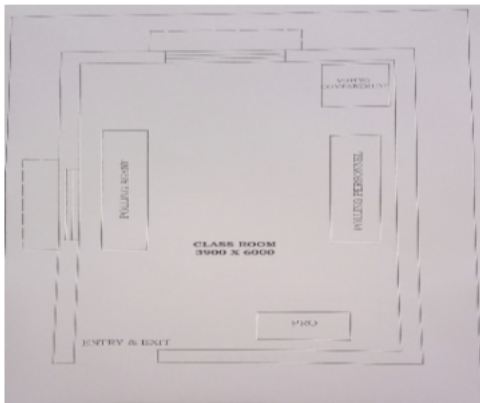

নির্বাচক নিবন্ধন আধিকারিকের স্বাক্ষর

Nazri Naksha

Google Map View

Polling Station Building Front View

Polling Station Front View

Cad View

Key MAP View

1 নাম : বাসু দাস পিতার নাম: দুলাল দাস বাড়ির নং : n0060 বয়স : 52 লিঙ্গ : পুরুষ	YCW0544007 ফটো উপলব্ধ	2 নাম : শেখর দেবনাথ পিতার নাম: দুলাল দেবনাথ বাড়ির নং : n0060 বয়স : 47 লিঙ্গ : পুরুষ	CKW3943412 ফটো উপলব্ধ	3 নাম : পম্পা দেবনাথ স্বামীর নাম: সমীর দেবনাথ বাড়ির নং : n0060 বয়স : 46 লিঙ্গ : মহিলা	CKW4157483 ফটো উপলব্ধ
4 নাম : প্রিয়া অধিকারী পিতার নাম: বিশ অধিকারী বাড়ির নং : N0026 বয়স : 25 লিঙ্গ : মহিলা	YCW2217164 ফটো উপলব্ধ	5 নাম : টিকু অধিকারী পিতার নাম: কৃষ্ণচন্দ্র অধিকারী বাড়ির নং : n0050 বয়স : 49 লিঙ্গ : পুরুষ	CKW5006929 ফটো উপলব্ধ	6 নাম : অসীমা অধিকারী স্বামীর নাম: দিলীপ অধিকারী বাড়ির নং : n0261 বয়স : 51 লিঙ্গ : মহিলা	CKW5351572 ফটো উপলব্ধ
7 নাম : টুম্পা অধিকারী স্বামীর নাম: টিকু অধিকারী বাড়ির নং : n0260 বয়স : 48 লিঙ্গ : মহিলা	CKW5351564 ফটো উপলব্ধ	8 নাম : দিলীপ অধিকারী পিতার নাম: কৃষ্ণচন্দ্র অধিকারী বাড়ির নং : n0050 বয়স : 54 লিঙ্গ : পুরুষ	YCW0541904 ফটো উপলব্ধ	9 নাম : দেবলীনা অধিকারী পিতার নাম: টিকু অধিকারী বাড়ির নং : N0050 বয়স : 24 লিঙ্গ : মহিলা	YCW2217230 ফটো উপলব্ধ
10 নাম : দিশানী অধিকারী পিতার নাম: দিলীপ অধিকারী বাড়ির নং : এন0050 বয়স : 24 লিঙ্গ : মহিলা	YCW2448256 ফটো উপলব্ধ	11 নাম : ডলি আচার্য্য স্বামীর নাম: উদয়ন আচার্য্য বাড়ির নং : n0214 বয়স : 71 লিঙ্গ : মহিলা	WB/22/155/324508 ফটো উপলব্ধ	12 নাম : উদয়ন আচার্য্য পিতার নাম: সৌরেন্দ্র নাথ আচার্য্য বাড়ির নং : n0214 বয়স : 75 লিঙ্গ : পুরুষ	WB/22/155/324664 ফটো উপলব্ধ
13 নাম : সোমা কুন্ডু স্বামীর নাম: তপন কুন্ডু বাড়ির নং : n0223 বয়স : 49 লিঙ্গ : মহিলা	CKW4608329 ফটো উপলব্ধ	14 নাম : পম্পা কুন্ডু স্বামীর নাম: বিজয় কুন্ডু বাড়ির নং : n0157 বয়স : 43 লিঙ্গ : মহিলা	YCW0542175 ফটো উপলব্ধ	15 নাম : পদ্মারানী কুন্ডু স্বামীর নাম: শান্তিপদ কুন্ডু বাড়ির নং : n0157 বয়স : 76 লিঙ্গ : মহিলা	CKW4156774 ফটো উপলব্ধ
16 নাম : বাপন কুন্ডু মায়ের নাম: আশা কুন্ডু বাড়ির নং : n0079 বয়স : 42 লিঙ্গ : পুরুষ	CKW4156766 ফটো উপলব্ধ	17 নাম : আশা কুন্ডু স্বামীর নাম: নারগোপাল কুন্ডু বাড়ির নং : n0079 বয়স : 64 লিঙ্গ : মহিলা	YCW2166155 ফটো উপলব্ধ	18 নাম : বাপী কুন্ডু মায়ের নাম: আশা কুন্ডু বাড়ির নং : n0079 বয়স : 45 লিঙ্গ : পুরুষ	CKW4608261 ফটো উপলব্ধ
19 নাম : বিজয় কুন্ডু পিতার নাম: শান্তিপদ কুন্ডু বাড়ির নং : n0157 বয়স : 48 লিঙ্গ : পুরুষ	YCW2337533 ফটো উপলব্ধ	20 নাম : সমির কুমার কুণ্ডু পিতার নাম: শান্তিপদ কুন্ডু বাড়ির নং : n0157 বয়স : 59 লিঙ্গ : পুরুষ	YCW2481547 ফটো উপলব্ধ	21 নাম : তিয়াসা কুন্ডু পিতার নাম: তপন কুন্ডু বাড়ির নং : 0223 বয়স : 26 লিঙ্গ : মহিলা	YCW2012144 ফটো উপলব্ধ
22 নাম : তপন কুন্ডু পিতার নাম: শান্তিপদ কুন্ডু বাড়ির নং : n0223 বয়স : 54 লিঙ্গ : পুরুষ	YCW2337525 ফটো উপলব্ধ	23 নাম : শ্যামলী কুন্ডু স্বামীর নাম: সমীর কুন্ডু বাড়ির নং : n0157 বয়স : 55 লিঙ্গ : মহিলা	YCW2318392 ফটো উপলব্ধ	24 নাম : বিপ্রদীপ কুণ্ডু পিতার নাম: বিজয় কুমার কুণ্ডু বাড়ির নং : শ্রীনগর 1 নং. বয়স : 20 লিঙ্গ : পুরুষ	YCW2611523 ফটো উপলব্ধ
25 নাম : সুপ্রা কর পিতার নাম: সুকুমার কর বাড়ির নং : শ্রীনগর ১ নং বয়স : 53 লিঙ্গ : মহিলা	CKW4608535 ফটো উপলব্ধ	26 নাম : সৌম্যদীপ কর মায়ের নাম: পম্পা কর বাড়ির নং : নেই বয়স : 23 লিঙ্গ : পুরুষ	YCW2471654 ফটো উপলব্ধ	27 নাম : রেখা কর স্বামীর নাম: শ্যামল কর বাড়ির নং : N0225 বয়স : 54 লিঙ্গ : মহিলা	CKW5006945 ফটো উপলব্ধ
28 নাম : শ্যামল কর পিতার নাম: শ্রীতিরঞ্জন কর বাড়ির নং : n0224 বয়স : 64 লিঙ্গ : পুরুষ	CKW4159000 ফটো উপলব্ধ	29 নাম : সৃজন কর পিতার নাম: শ্যামল কর বাড়ির নং : n0390 বয়স : 27 লিঙ্গ : পুরুষ	YCW1928951 ফটো উপলব্ধ	30 নাম : পম্পা কর স্বামীর নাম: সুদীপ কর বাড়ির নং : n0080 বয়স : 45 লিঙ্গ : মহিলা	CKW4608311 ফটো উপলব্ধ