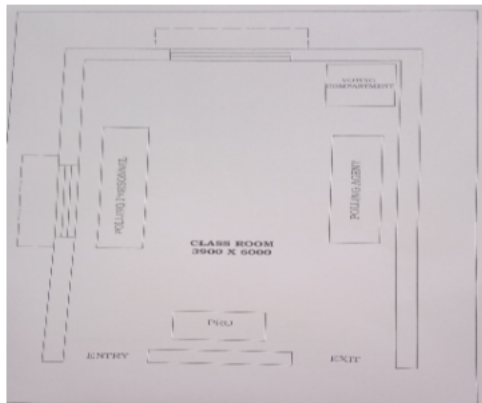

নির্বাচক নিবন্ধন আধিকারিকের স্বাক্ষর

Nazri Naksha

Google Map View

Polling Station Building Front View

Polling Station Front View

Cad View

Key MAP View

1 নাম : পাপিয়া (শীল) মল্লিক স্বামীর নাম: অনিবেশ মল্লিক বাড়ির নং : বয়স : 33 লিঙ্গ : মহিলা	YCW1537562	2 নাম : ০০০০০ ০০০০০ পিতার নাম: রামকেশ গুপ্তা বাড়ির নং : n0683 বয়স : 30 লিঙ্গ : পুরুষ	YCW1830470	3 নাম : দিলীপ অধিকারী পিতার নাম: নিমাই অধিকারী বাড়ির নং : n0242 বয়স : 54 লিঙ্গ : পুরুষ	WB/13/090/0816484
4 নাম : পূর্ণিমা অধিকারী স্বামীর নাম: দিলীপ অধিকারী বাড়ির নং : এ বয়স : 51 লিঙ্গ : মহিলা	CKW3929486	5 নাম : কমল অধিকারী পিতার নাম: নিবারন চন্দ্র অধিকারী বাড়ির নং : n0446 বয়স : 53 লিঙ্গ : পুরুষ	YCW2609311	6 নাম : সৈকত অধিকারী পিতার নাম: বরুণ অধিকারী বাড়ির নং : n0260 বয়স : 37 লিঙ্গ : পুরুষ	CKW5180658
7 নাম : পম্পা অধিকারী পিতার নাম: বরুণ অধিকারী বাড়ির নং : n0260 বয়স : 41 লিঙ্গ : মহিলা	YCW1385111	8 নাম : দীপাঞ্জলি অধিকারী পিতার নাম: দীলিপ অধিকারী বাড়ির নং : n0242 বয়স : 30 লিঙ্গ : পুরুষ	YCW1537406	9 নাম : অপর্ণা আইচ স্বামীর নাম: দীপেশ আইচ বাড়ির নং : n0352 বয়স : 48 লিঙ্গ : মহিলা	YCW0770263
10 নাম : দীপেশ আইচ পিতার নাম: মনীশ কান্তি আইচ বাড়ির নং : n0352 বয়স : 58 লিঙ্গ : পুরুষ	YCW0770255	11 নাম : লক্ষী আইচ স্বামীর নাম: মনীশ কান্তি আইচ বাড়ির নং : n0352 বয়স : 78 লিঙ্গ : মহিলা	TP/02/024/036602	12 নাম : স্বপ্না পাল স্বামীর নাম: দীপক পাল বাড়ির নং : পাট নং 118/212 বয়স : 51 লিঙ্গ : মহিলা	YMM3225182
13 নাম : অভিজীৎ কুমার আইচ পিতার নাম: জীবন কুমার আইচ বাড়ির নং : 118/210 বয়স : 47 লিঙ্গ : পুরুষ	LLR2712370	14 নাম : সুমিতা সাহা স্বামীর নাম: গোবিন্দ সাহা বাড়ির নং : নং বয়স : 41 লিঙ্গ : মহিলা	GGC3885258	15 নাম : সোমা আইচ(মজুমদার) স্বামীর নাম: অভিজীৎ কুমার আইচ বাড়ির নং : 118/210 বয়স : 41 লিঙ্গ : মহিলা	CKW4603205
16 নাম : সুভাগীল আদক পিতার নাম: বৈদ্যনাথ আদক বাড়ির নং : এন0216 বয়স : 22 লিঙ্গ : পুরুষ	YCW2505923	17 নাম : প্রিয়ঙ্কা আদক পিতার নাম: বিশ্বনাথ আদক বাড়ির নং : n0216 বয়স : 29 লিঙ্গ : পুরুষ	YCW1830454	18 নাম : রনু আদক স্বামীর নাম: বৈদ্যনাথ আদক বাড়ির নং : n0216 বয়স : 48 লিঙ্গ : মহিলা	CKW4115028
19 নাম : বিশ্বনাথ আদক পিতার নাম: জীবন আদক বাড়ির নং : n0216 বয়স : 49 লিঙ্গ : পুরুষ	CKW3227170	20 নাম : পুতুল আদক পিতার নাম: উত্তম আদক বাড়ির নং : n0216 বয়স : 32 লিঙ্গ : মহিলা	YCW1693795	21 নাম : চম্পা আদক স্বামীর নাম: বৈদ্যনাথ আদক বাড়ির নং : n0216 বয়স : 47 লিঙ্গ : মহিলা	CKW3227147
22 নাম : বৈদ্যনাথ আদক পিতার নাম: হরেন আদক বাড়ির নং : n0216 বয়স : 52 লিঙ্গ : পুরুষ	CKW3227139	23 নাম : বেলা আদক স্বামীর নাম: হরেন আদক বাড়ির নং : n0216 বয়স : 68 লিঙ্গ : মহিলা	WB/13/090/813224	24 নাম : মেঘা আদক পিতার নাম: বৈদ্যনাথ আদক বাড়ির নং : পাট নং.212 বয়স : 26 লিঙ্গ : মহিলা	YCW2618866
25 নাম : শিবু আদক পিতার নাম: বৈদ্যনাথ আদক বাড়ির নং : পাট নং.212 বয়স : 21 লিঙ্গ : পুরুষ	YCW2618874	26 নাম : মুনমুন কুণ্ডু স্বামীর নাম: অলোক কুণ্ডু বাড়ির নং : n0453 বয়স : 48 লিঙ্গ : মহিলা	CKW3220647	27 নাম : সোহম কুণ্ডু পিতার নাম: অমল কুণ্ডু বাড়ির নং : n0278 বয়স : 46 লিঙ্গ : পুরুষ	CKW4111332
28 নাম : অনিতা কুণ্ডু স্বামীর নাম: অমল কুণ্ডু বাড়ির নং : বিবেকানন্দ নগর বয়স : 72 লিঙ্গ : মহিলা	CKW4112686	29 নাম : অমল কুণ্ডু পিতার নাম: বিপিন বিহারী কুণ্ডু বাড়ির নং : বিবেকানন্দ নগর বয়স : 76 লিঙ্গ : পুরুষ	CKW4112694	30 নাম : জ্যাকি বিশ্বাস পিতার নাম: নারায়ন বিশ্বাস বাড়ির নং : n0201 বয়স : 31 লিঙ্গ : পুরুষ	YCW1385129