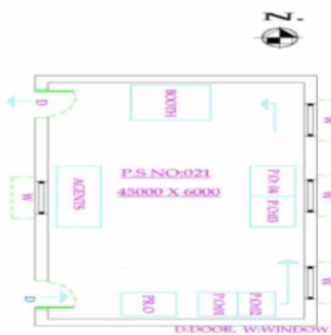

নির্বাচক নিবন্ধন আধিকারিকের স্বাক্ষর

Nazri Naksha

Google Map View

Polling Station Building Front View

Polling Station Front View

Cad View

Key MAP View

1 নাম : সাজিনা (খাতুন) বিবি স্বামীর নাম: আব্দুল কালাম বাড়ির নং : n0119 বয়স : 29 লিঙ্গ : মহিলা	YCW1864917	ফটো উপলব্ধ	2 নাম : আশরাফ আলি পিতার নাম: জামাত আলি বাড়ির নং : n0119 বয়স : 60 লিঙ্গ : পুরুষ	CKW2325751	ফটো উপলব্ধ	3 নাম : আবেদ আলী পিতার নাম: জামাত আলি বাড়ির নং : n0119 বয়স : 54 লিঙ্গ : পুরুষ	YCW2670651	ফটো উপলব্ধ
4 নাম : সেখ জাকির আলি পিতার নাম: মুজিত বাড়ির নং : n0125 বয়স : 44 লিঙ্গ : পুরুষ	CKW2653152	ফটো উপলব্ধ	5 নাম : হালিমা বিবি স্বামীর নাম: জাকির আলি বাড়ির নং : n0125 বয়স : 38 লিঙ্গ : মহিলা	CKW5076708	ফটো উপলব্ধ	6 নাম : আগমনী চক্রবর্তী স্বামীর নাম: শুভেন্দু চক্রবর্তী বাড়ির নং : n0119 বয়স : 51 লিঙ্গ : মহিলা	YCW1636117	ফটো উপলব্ধ
7 নাম : আব্দুল সুলতান পিতার নাম: আব্দুল গফফার বাড়ির নং : n0117 বয়স : 33 লিঙ্গ : পুরুষ	YCW1167824	ফটো উপলব্ধ	8 নাম : আব্দুল আহাদ পিতার নাম: সেখ গফফার আলি বাড়ির নং : n0117 বয়স : 43 লিঙ্গ : পুরুষ	CKW2644458	ফটো উপলব্ধ	9 নাম : আব্দুল গুনিয়া পিতার নাম: গফফার আলি বাড়ির নং : n0117 বয়স : 33 লিঙ্গ : পুরুষ	CKW5264056	ফটো উপলব্ধ
10 নাম : সেখ আব্দুল সামাদ পিতার নাম: গফফার আলি বাড়ির নং : n0117 বয়স : 53 লিঙ্গ : পুরুষ	YCW0734798	ফটো উপলব্ধ	Q 11 নাম : অতনু বৈরাগী পিতার নাম: কৃষ্ণ বৈরাগী বাড়ির নং : বয়স : 34 লিঙ্গ : পুরুষ	YCW1886423	ফটো উপলব্ধ	12 নাম : সরিফান বিবি স্বামীর নাম: আব্দুল আহাদ বাড়ির নং : n0125 বয়স : 34 লিঙ্গ : মহিলা	YCW1752872	ফটো উপলব্ধ
13 নাম : নীলকমল নস্কর পিতার নাম: কানাই নস্কর বাড়ির নং : n0043 বয়স : 52 লিঙ্গ : পুরুষ	YCW2103463	ফটো উপলব্ধ	14 নাম : নাজুমা বিবি পিতার নাম: রজব আলি বাড়ির নং : n0119 বয়স : 41 লিঙ্গ : মহিলা	YCW0839092	ফটো উপলব্ধ	15 নাম : রফিকুল আহমেদ পিতার নাম: রজব আলি বাড়ির নং : n0119 বয়স : 42 লিঙ্গ : পুরুষ	CKW2644474	ফটো উপলব্ধ
16 নাম : মুসলিমা বিবি স্বামীর নাম: রজব আলি বাড়ির নং : n0119 বয়স : 60 লিঙ্গ : মহিলা	YCW2103596	ফটো উপলব্ধ	17 নাম : তাহমিনা বিবি স্বামীর নাম: সেখ আবেদ আলি বাড়ির নং : n0119 বয়স : 48 লিঙ্গ : মহিলা	CKW5076781	ফটো উপলব্ধ	18 নাম : সেখ আসিক পিতার নাম: সেখ আবেদ আলি বাড়ির নং : n0119 বয়স : 26 লিঙ্গ : পুরুষ	YCW1967603	ফটো উপলব্ধ
19 নাম : লতিকা নস্কর স্বামীর নাম: নীল কমল নস্কর বাড়ির নং : n0043 বয়স : 41 লিঙ্গ : মহিলা	CKW4480042	ফটো উপলব্ধ	20 নাম : রজব আলি পিতার নাম: জামাত আলি বাড়ির নং : n0119 বয়স : 66 লিঙ্গ : পুরুষ	YCW2103752	ফটো উপলব্ধ	21 নাম : আব্দুল কালাম পিতার নাম: আশরাফ আলি বাড়ির নং : n0119 বয়স : 38 লিঙ্গ : পুরুষ	CKW5264148	ফটো উপলব্ধ
22 নাম : আব্দুল রহমান পিতার নাম: আসরাফ আলি বাড়ির নং : n0119 বয়স : 39 লিঙ্গ : পুরুষ	CKW4479879	ফটো উপলব্ধ	23 নাম : আব্দুল ওদুদ পিতার নাম: গফফার আলি বাড়ির নং : n0117 বয়স : 48 লিঙ্গ : পুরুষ	WB/13/090/036603	ফটো উপলব্ধ	24 নাম : জারিনা বিবি স্বামীর নাম: গফফার আলি বাড়ির নং : n0117 বয়স : 70 লিঙ্গ : মহিলা	WB/13/090/036668	ফটো উপলব্ধ
25 নাম : গফফার আলি পিতার নাম: আগুতার আলি বাড়ির নং : n0117 বয়স : 80 লিঙ্গ : পুরুষ	WB/13/090/036597	ফটো উপলব্ধ	26 নাম : কারিমা বিবি স্বামীর নাম: আব্দুল রহমান বাড়ির নং : n0119 বয়স : 35 লিঙ্গ : মহিলা	YCW0839019	ফটো উপলব্ধ	27 নাম : সেখ আব্দুল হোসেন পিতার নাম: আখের বাড়ির নং : n0119 বয়স : 49 লিঙ্গ : পুরুষ	CKW2653038	ফটো উপলব্ধ
28 নাম : রসিদা বিবি স্বামীর নাম: আসরাফ আলি বাড়ির নং : n0119 বয়স : 32 লিঙ্গ : মহিলা	YCW1447051	ফটো উপলব্ধ	29 নাম : অমুকা ঘোষাল স্বামীর নাম: দেবাশীষ ঘোষাল বাড়ির নং : n0127 বয়স : 30 লিঙ্গ : মহিলা	TIQ1550128	ফটো উপলব্ধ	30 নাম : রিয়া নস্কর পিতার নাম: নীল কমল নস্কর বাড়ির নং : n0043 বয়স : 25 লিঙ্গ : মহিলা	YCW2018497	ফটো উপলব্ধ