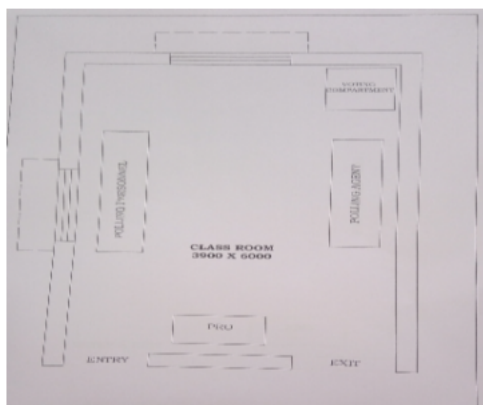

নির্বাচক নিবন্ধন আধিকারিকের স্বাক্ষর

Nazri Naksha

Google Map View

Polling Station Building Front View

Polling Station Front View

Cad View

Key MAP View

1 নাম : মারুফ খাতুন পিতার নাম: মোহাম্মদ আবদুল মালেক বাড়ির নং : 1 বয়স : 35 লিঙ্গ : মহিলা	RQL1235977 ফটো উপলব্ধ	2 নাম : পিংকি (আইচি)দাস স্বামীর নাম: অরুণ দাস বাড়ির নং : n0405 বয়স : 40 লিঙ্গ : মহিলা	YCW0919555 ফটো উপলব্ধ	3 নাম : রবিনা বালা পিতার নাম: মনোজ বালা বাড়ির নং : মনোজ বালা বয়স : 51 লিঙ্গ : পুরুষ	XCE6246854 ফটো উপলব্ধ
4 নাম : স্বামী হেলা স্বামীর নাম: তারক হেলা বাড়ির নং : N0055 বয়স : 44 লিঙ্গ : মহিলা	RXC1303627 ফটো উপলব্ধ	5 নাম : ০০০০০ ০০০ পিতার নাম: নিত্যানন্দ তসাহা বাড়ির নং : N0026 বয়স : 66 লিঙ্গ : পুরুষ	YCW2223477 ফটো উপলব্ধ	6 নাম : ০০০০ ০০০ স্বামীর নাম: দিলীপ তসাহা বাড়ির নং : N0055 বয়স : 62 লিঙ্গ : মহিলা	YCW2224228 ফটো উপলব্ধ
7 নাম : অর্ঘ্য অধিকারী পিতার নাম: রবীন্দ্রনাথ অধিকারী বাড়ির নং : n0002 বয়স : 51 লিঙ্গ : পুরুষ	YCW2338614 ফটো উপলব্ধ	8 নাম : অঙ্কিতা দাস অধিকারী স্বামীর নাম: বিজয় দাস বাড়ির নং : পাট 220 বয়স : 30 লিঙ্গ : মহিলা	YCW1697135 ফটো উপলব্ধ	9 নাম : অভিজিৎ অধিকারী পিতার নাম: দীপক অধিকারী বাড়ির নং : n0001 বয়স : 35 লিঙ্গ : পুরুষ	YCW0919464 ফটো উপলব্ধ
10 নাম : সুব্রত অধিকারী পিতার নাম: কুম্ভপাড়া অধিকারী বাড়ির নং : N00 বয়স : 31 লিঙ্গ : পুরুষ	YCW2223659 ফটো উপলব্ধ	11 নাম : গুপ্তা অধিকারী পিতার নাম: অভিজিৎ অধিকারী বাড়ির নং : n0001 বয়স : 31 লিঙ্গ : পুরুষ	YCW1931237 ফটো উপলব্ধ	12 নাম : অসীমা অধিকারী পিতার নাম: হরলাল অধিকারী বাড়ির নং : n0178 বয়স : 50 লিঙ্গ : মহিলা	CKW4109617 ফটো উপলব্ধ
13 নাম : নিশিতা অধিকারী পিতার নাম: অসিত অধিকারী বাড়ির নং : N0001 বয়স : 25 লিঙ্গ : মহিলা	YCW2223402 ফটো উপলব্ধ	14 নাম : স্নেহা দাস স্বামীর নাম: তাপস দাস বাড়ির নং : N000 বয়স : 25 লিঙ্গ : মহিলা	YCW2223923 ফটো উপলব্ধ	15 নাম : শ্যামল অধিকারী পিতার নাম: নিমাই অধিকারী বাড়ির নং : n0854 বয়স : 60 লিঙ্গ : পুরুষ	YCW1834704 ফটো উপলব্ধ
16 নাম : কবিতা অধিকারী স্বামীর নাম: অসিত অধিকারী বাড়ির নং : n0001 বয়স : 49 লিঙ্গ : মহিলা	YCW2170504 ফটো উপলব্ধ	17 নাম : অসিত অধিকারী পিতার নাম: কালিপদ অধিকারী বাড়ির নং : n0001 বয়স : 54 লিঙ্গ : পুরুষ	YCW2170520 ফটো উপলব্ধ	18 নাম : বিশ্বজিৎ অধিকারী পিতার নাম: দীপক অধিকারী বাড়ির নং : n0001 বয়স : 36 লিঙ্গ : পুরুষ	YCW0771949 ফটো উপলব্ধ
19 নাম : সুব্রত অধিকারী পিতার নাম: শ্যামল অধিকারী বাড়ির নং : n0668 বয়স : 42 লিঙ্গ : পুরুষ	YCW1595347 ফটো উপলব্ধ	20 নাম : আলো অধিকারী স্বামীর নাম: রবিন অধিকারী বাড়ির নং : n0612 বয়স : 63 লিঙ্গ : মহিলা	YCW1543164 ফটো উপলব্ধ	21 নাম : শেফালী অধিকারী স্বামীর নাম: নিমাই অধিকারী বাড়ির নং : n0604 বয়স : 67 লিঙ্গ : মহিলা	YCW1543008 ফটো উপলব্ধ
22 নাম : করুণা অধিকারী স্বামীর নাম: কৃষ্ণপদ অধিকারী বাড়ির নং : n0601 বয়স : 56 লিঙ্গ : মহিলা	YCW1542976 ফটো উপলব্ধ	23 নাম : কৃষ্ণপদ অধিকারী পিতার নাম: প্রিয়নাথ অধিকারী বাড়ির নং : n0585 বয়স : 75 লিঙ্গ : পুরুষ	YCW1542554 ফটো উপলব্ধ	24 নাম : পিন্টু অধিকারী পিতার নাম: নিমাই অধিকারী বাড়ির নং : n0580 বয়স : 40 লিঙ্গ : পুরুষ	YCW1542505 ফটো উপলব্ধ
25 নাম : চন্দ্রাবলী অধিকারী স্বামীর নাম: প্রণব অধিকারী বাড়ির নং : n0567 বয়স : 32 লিঙ্গ : মহিলা	YCW1696996 ফটো উপলব্ধ	26 নাম : প্রনব অধিকারী পিতার নাম: কৃষ্ণপদ অধিকারী বাড়ির নং : n0567 বয়স : 40 লিঙ্গ : পুরুষ	YCW1542372 ফটো উপলব্ধ	27 নাম : অনুপ অধিকারী পিতার নাম: কৃষ্ণপদ অধিকারী বাড়ির নং : n0566 বয়স : 39 লিঙ্গ : পুরুষ	YCW1542364 ফটো উপলব্ধ
28 নাম : সুমি অধিকারী স্বামীর নাম: উজ্জ্বল অধিকারী বাড়ির নং : n0312 বয়স : 42 লিঙ্গ : মহিলা	CKW5185731 ফটো উপলব্ধ	29 নাম : জয়ন্তী (মন্ডল) কান্ডার স্বামীর নাম: বিভাস কান্ডার বাড়ির নং : n0275 বয়স : 37 লিঙ্গ : মহিলা	YCW1696814 ফটো উপলব্ধ	30 নাম : অপর্ণা অধিকারী স্বামীর নাম: অর্ঘ অধিকারী বাড়ির নং : n0275 বয়স : 41 লিঙ্গ : মহিলা	CKW4597555 ফটো উপলব্ধ