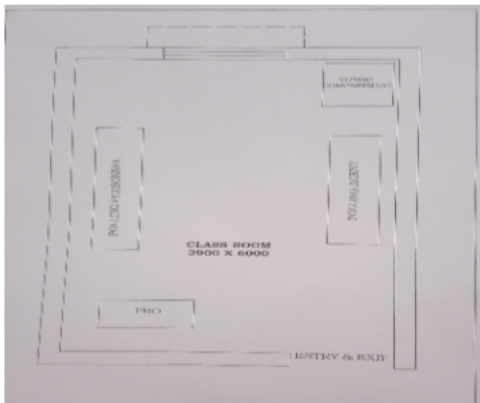

নির্বাচক নিবন্ধন আধিকারিকের স্বাক্ষর

Nazri Naksha

Google Map View

Polling Station Building Front View

Polling Station Front View

Cad View

Key MAP View

1	YCW2292613	নাম : চায়না স্বামীর নাম: বিশ্ব নাথ বাড়ির নং : এন00 বয়স : 65 লিঙ্গ : মহিলা	ফটো উপলব্ধ	2	YCW2615193	নাম : বীণা ঠাকুর স্বামীর নাম: নিরুণ্ডয় ঠাকুর বাড়ির নং : পাট-225 বয়স : 39 লিঙ্গ : মহিলা	ফটো উপলব্ধ	3	CKW5344437	নাম : সন্ধ্যা সাউ স্বামীর নাম: সোহন লাল সাউ বাড়ির নং : n0450 বয়স : 52 লিঙ্গ : মহিলা	ফটো উপলব্ধ
4	DKN3573185	নাম : কণিকা অধিকারী পিতার নাম: অনিল অধিকারী বাড়ির নং : এন0443 বয়স : 44 লিঙ্গ : মহিলা	ফটো উপলব্ধ	5	YCW2359982	নাম : পায়েল অধিকারী পিতার নাম: তপন অধিকারী বাড়ির নং : রামকৃষ্ণ পল্লী বয়স : 23 লিঙ্গ : মহিলা	ফটো উপলব্ধ	6	YCW2367183	নাম : আশি অধিকারী মায়ের নাম: আরতী অধিকারী বাড়ির নং : রামকৃষ্ণ পল্লী বয়স : 23 লিঙ্গ : মহিলা	ফটো উপলব্ধ
7	YCW1931641	নাম : স্বর্নেন্দু সরকার পিতার নাম: পংকজ সরকার বাড়ির নং : n1002 বয়স : 27 লিঙ্গ : পুরুষ	ফটো উপলব্ধ	8	YCW1931765	নাম : অনিমা রায় স্বামীর নাম: জগবন্ধু রায় বাড়ির নং : n1012 বয়স : 30 লিঙ্গ : মহিলা	ফটো উপলব্ধ	9	YMM1198449	নাম : রুমকি কুণ্ডু স্বামীর নাম: রাজু কুণ্ডু বাড়ির নং : PART 221 বয়স : 40 লিঙ্গ : মহিলা	ফটো উপলব্ধ
10	YCW2286771	নাম : তপতী দাস সরকার কর্মকার পিতার নাম: মিলন চন্দ্র কর্মকার বাড়ির নং : এন00 বয়স : 50 লিঙ্গ : মহিলা	ফটো উপলব্ধ	11	YCW0965004	নাম : পারমিতা গুহ স্বামীর নাম: তাপস গুহ বাড়ির নং : n0226 বয়স : 41 লিঙ্গ : মহিলা	ফটো উপলব্ধ	12	YCW1389444	নাম : রিক্ত বিশ্বাস স্বামীর নাম: বিশ্বজিৎ বিশ্বাস বাড়ির নং : n0226 বয়স : 36 লিঙ্গ : মহিলা	ফটো উপলব্ধ
13	YCW2400109	নাম : জোন্ডিয়া মনোপালকৃষ্ণ পিতার নাম: গোপালকৃষ্ণ ম বাড়ির নং : BELIEVERS CHURCH বয়স : 27 লিঙ্গ : পুরুষ	ফটো উপলব্ধ	14	IUE2875599	নাম : সিম্পা গোলুই পিতার নাম: শিশির গোলুই বাড়ির নং : পাট221 বয়স : 28 লিঙ্গ : মহিলা	ফটো উপলব্ধ	15	YCW1990316	নাম : জয় ঘোষ পিতার নাম: কার্তিক ঘোষ বাড়ির নং : n0407 বয়স : 26 লিঙ্গ : পুরুষ	ফটো উপলব্ধ
16	YCW1193580	নাম : পাপিয়া ঘোষ পিতার নাম: প্রশান্ত ঘোষ বাড়ির নং : এন0452 বয়স : 35 লিঙ্গ : মহিলা	ফটো উপলব্ধ	17	FJN2614931	নাম : মৌসুমী ঘোষ পিতার নাম: রবীন্দ্রনাথ ঘোষ বাড়ির নং : এন00 বয়স : 37 লিঙ্গ : মহিলা	ফটো উপলব্ধ	18	FJN2526994	নাম : বিকাশ ঘোষ পিতার নাম: মিহির ঘোষ বাড়ির নং : N1096 বয়স : 45 লিঙ্গ : পুরুষ	ফটো উপলব্ধ
19	DLR2422277	নাম : সোমা ঘোষ দাঁ স্বামীর নাম: অতনু দাঁ বাড়ির নং : 00 বয়স : 50 লিঙ্গ : মহিলা	ফটো উপলব্ধ	20	YCW1361799	নাম : তমসী চক্রবর্তী পিতার নাম: মলয় চক্রবর্তী বাড়ির নং : নং বয়স : 47 লিঙ্গ : মহিলা	ফটো উপলব্ধ	21	YCW2021400	নাম : মহাদেব চক্রবর্তী পিতার নাম: শান্তি চক্রবর্তী বাড়ির নং : এন0001 বয়স : 25 লিঙ্গ : পুরুষ	ফটো উপলব্ধ
22	YCW2614667	নাম : কুন্দন সিং পিতার নাম: পশুপতি সিং বাড়ির নং : পাট 223 বয়স : 30 লিঙ্গ : পুরুষ	ফটো উপলব্ধ	23	YCW2279479	নাম : সাগ্নিকা চ্যাটার্জী পিতার নাম: সৌমেন চ্যাটার্জী বাড়ির নং : বাদু রোড বয়স : 24 লিঙ্গ : মহিলা	ফটো উপলব্ধ	24	IUE3140993	নাম : রাখী জয়সোয়াল স্বামীর নাম: সুনীল জয়সোয়াল বাড়ির নং : 1 বয়স : 35 লিঙ্গ : মহিলা	ফটো উপলব্ধ
25	YCW2008266	নাম : গুড্ডু ঠাকুর পিতার নাম: ইন্দেশ ঠাকুর বাড়ির নং : n0968 বয়স : 26 লিঙ্গ : পুরুষ	ফটো উপলব্ধ	26	CXF1978873	নাম : প্রশ্নেনজিত ডাস মায়ের নাম: চমেলি ডাস বাড়ির নং : 73/বী/6 বয়স : 39 লিঙ্গ : পুরুষ	ফটো উপলব্ধ	27	YCW2294882	নাম : সমীর কুমার সাহা পিতার নাম: শিশির কুমার সাহা বাড়ির নং : এন00 বয়স : 76 লিঙ্গ : পুরুষ	ফটো উপলব্ধ
28	YCW1336585	নাম : পূজা দত্ত(রায়) স্বামীর নাম: শুভঙ্কর দত্ত বাড়ির নং : নং বয়স : 32 লিঙ্গ : মহিলা	ফটো উপলব্ধ	29	UWL0824680	নাম : অতনু দাঁ পিতার নাম: গণপতি দাঁ বাড়ির নং : 00 বয়স : 60 লিঙ্গ : পুরুষ	ফটো উপলব্ধ	30	XVM2436657	নাম : পদমা দাস স্বামীর নাম: সত্যেন্দ্র দাস বাড়ির নং : PART NO 118/221 বয়স : 40 লিঙ্গ : মহিলা	ফটো উপলব্ধ