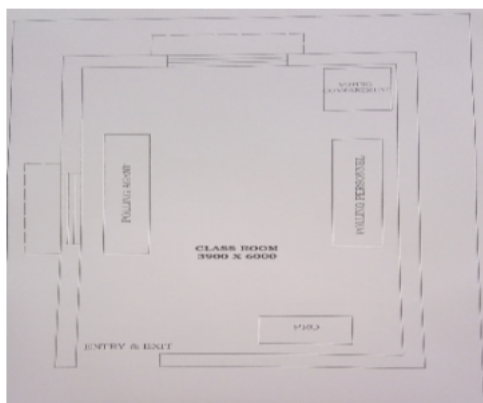

নির্বাচক নিবন্ধন আধিকারিকের স্বাক্ষর

Nazri Naksha

Google Map View

Polling Station Building Front View

Polling Station Front View

Cad View

Key MAP View

1 নাম : বিশালিষা ঘোষ মায়ের নাম : অনিতা ঘোষ বাড়ির নং : 3নং পল্লী, 728 বয়স : 48 লিঙ্গ : পুরুষ	IHM2227841 ফটো উপলব্ধ	2 নাম : গীতা রানী মালাকার স্বামীর নাম : সুবল চন্দ্র মালাকার বাড়ির নং : n0199 বয়স : 76 লিঙ্গ : মহিলা	CKW0234153 ফটো উপলব্ধ	3 নাম : চন্দন মালাকার পিতার নাম : সুজয় মালাকার বাড়ির নং : পাট নং - 225 বয়স : 37 লিঙ্গ : পুরুষ	CKW5194022 ফটো উপলব্ধ
4 নাম : মমতা মালাকার স্বামীর নাম : সুজয় মালাকার বাড়ির নং : n0199 বয়স : 56 লিঙ্গ : মহিলা	CKW0234047 ফটো উপলব্ধ	5 নাম : আরতী শীল স্বামীর নাম : গকুল শীল বাড়ির নং : n0082 বয়স : 59 লিঙ্গ : মহিলা	YCW2321065 ফটো উপলব্ধ	6 নাম : গকুল চন্দ্র শীল পিতার নাম : গৌরঙ্গ শীল বাড়ির নং : n0082 বয়স : 64 লিঙ্গ : পুরুষ	YCW2154441 ফটো উপলব্ধ
7 নাম : সুচিত্রা শীল পিতার নাম : গকুল চন্দ্র শীল বাড়ির নং : n0082 বয়স : 31 লিঙ্গ : মহিলা	YCW1391341 ফটো উপলব্ধ	8 নাম : বিল্ট আইচ পিতার নাম : জীবন চন্দ্র আইচ বাড়ির নং : 387/এ বয়স : 42 লিঙ্গ : পুরুষ	YCW2469625 ফটো উপলব্ধ	9 নাম : ছাবি আচার্য স্বামীর নাম : জনেন্দ্র আচার্য বাড়ির নং : এন00525 বয়স : 48 লিঙ্গ : মহিলা	YCW2397784 ফটো উপলব্ধ
10 নাম : অনিন্দিতা আচার্য পিতার নাম : জ্ঞানেন্দ্র আচার্য বাড়ির নং : এন0 বয়স : 25 লিঙ্গ : মহিলা	YCW2342566 ফটো উপলব্ধ	11 নাম : জ্ঞানেন্দ্র আচার্য পিতার নাম : গৌরঙ্গ অর্চ বাড়ির নং : n0 বয়স : 56 লিঙ্গ : পুরুষ	YCW2234615 ফটো উপলব্ধ	12 নাম : সোমেন আচার্য পিতার নাম : জনেন্দ্র আচার্য বাড়ির নং : n0 বয়স : 29 লিঙ্গ : পুরুষ	ARO2277655 ফটো উপলব্ধ
13 নাম : সুমিত ওবা পিতার নাম : হীরালাল ওবা বাড়ির নং : n0875 বয়স : 26 লিঙ্গ : পুরুষ	YCW2008605 ফটো উপলব্ধ	14 নাম : শান্তনু ওয়াদেদার পিতার নাম : তপন ওয়াদেদার বাড়ির নং : n0892 বয়স : 45 লিঙ্গ : পুরুষ	CFZ1976737 ফটো উপলব্ধ	15 নাম : লক্ষ্মী ওরাও স্বামীর নাম : বন্ধু ওরাও বাড়ির নং : n0863 বয়স : 44 লিঙ্গ : মহিলা	CKW4178174 ফটো উপলব্ধ
16 নাম : অ্যান্টনি গোরবীন সর্দার পিতার নাম : পাণ্ডু সর্দার বাড়ির নং : বাদু রোড বয়স : 35 লিঙ্গ : পুরুষ	YCW2383669 ফটো উপলব্ধ	17 নাম : রূপালি ঘোষ পিতার নাম : সত্য ঘোষ বাড়ির নং : পাটুলি শিবতলা বয়স : 38 লিঙ্গ : মহিলা	YCW1700665 ফটো উপলব্ধ	18 নাম : সুভ ঘোষ পিতার নাম : সমির ঘোষ বাড়ির নং : n0087 বয়স : 24 লিঙ্গ : পুরুষ	YCW2245215 ফটো উপলব্ধ
19 নাম : মাধবী ঘোষ স্বামীর নাম : নিমাই ঘোষ বাড়ির নং : পাটুলি ঘোষপাড়া বয়স : 49 লিঙ্গ : মহিলা	CKW4174587 ফটো উপলব্ধ	20 নাম : মনোজ ঘোষ পিতার নাম : নিমাই ঘোষ বাড়ির নং : পাটুলি ঘোষপাড়া বয়স : 39 লিঙ্গ : পুরুষ	CKW4611679 ফটো উপলব্ধ	21 নাম : প্রিয়ঙ্কা নন্দর ঘোষ স্বামীর নাম : মনোজ ঘোষ বাড়ির নং : পাটুলি ঘোষপাড়া বয়স : 31 লিঙ্গ : মহিলা	YCW1536457 ফটো উপলব্ধ
22 নাম : লীলাবতী ঘোষাল স্বামীর নাম : বিজয় ঘোষাল বাড়ির নং : এন0060 বয়স : 38 লিঙ্গ : মহিলা	IDR1165745 ফটো উপলব্ধ	23 নাম : সুরজিৎ ঘোষাল পিতার নাম : বিজয় ঘোষাল বাড়ির নং : এন0060 বয়স : 22 লিঙ্গ : পুরুষ	YCW2442663 ফটো উপলব্ধ	24 নাম : সন্দীপ চ্যাটার্জী পিতার নাম : রাম চ্যাটার্জী বাড়ির নং : n0928 বয়স : 28 লিঙ্গ : পুরুষ	YUP2441657 ফটো উপলব্ধ
25 নাম : সন্দ্যায় রায় চৌধুরী অন্যান্য : মানস চৌধুরী বাড়ির নং : n0 বয়স : 58 লিঙ্গ : মহিলা	YCW2238244 ফটো উপলব্ধ	26 নাম : স্বাগত রয় চৌধুরী স্বামীর নাম : মানস রয় চৌধুরী বাড়ির নং : N0 বয়স : 27 লিঙ্গ : মহিলা	YCW2242667 ফটো উপলব্ধ	27 নাম : উত্তম দত্ত পিতার নাম : গৌর দত্ত বাড়ির নং : পাটুলি শিবতলা বয়স : 43 লিঙ্গ : পুরুষ	YCW1833367 ফটো উপলব্ধ
28 নাম : দিয়া দত্ত পিতার নাম : সুনীল দত্ত বাড়ির নং : পাটুলি শিবতলা বয়স : 22 লিঙ্গ : মহিলা	YCW2462190 ফটো উপলব্ধ	29 নাম : রেখা বৈদ্য স্বামীর নাম : বিমল বৈদ্য বাড়ির নং : এন0053 বয়স : 38 লিঙ্গ : মহিলা	YCW2437903 ফটো উপলব্ধ	30 নাম : সুধারানি দাস স্বামীর নাম : স্বপন দাস বাড়ির নং : পাটুলি শিবতলা বয়স : 31 লিঙ্গ : মহিলা	YIC1378686 ফটো উপলব্ধ