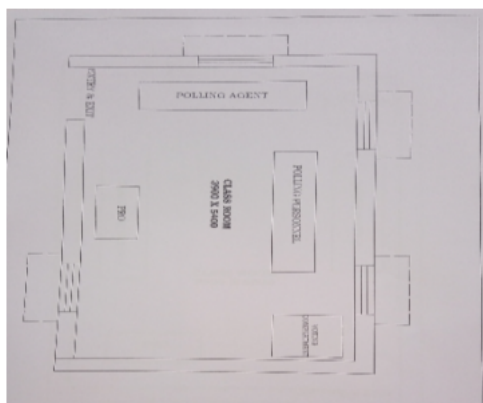

নির্বাচক নিবন্ধন আধিকারিকের স্বাক্ষর

Nazri Naksha

Google Map View

Polling Station Building Front View

Polling Station Front View

Cad View

Key MAP View

1 নাম : রসুনারা বিবি স্বামীর নাম: সফিকুল শেখ বাড়ির নং : n0030 বয়স : 39 লিঙ্গ : মহিলা	YCW1879279	ফটো উপলব্ধ	2 নাম : মাসুরা বিবি স্বামীর নাম: মুজিবর বাড়ির নং : n0006 বয়স : 71 লিঙ্গ : মহিলা	CKW3918927	ফটো উপলব্ধ	3 নাম : সেখ সফিকুল পিতার নাম: মুজিবর রহমান বাড়ির নং : n0030 বয়স : 54 লিঙ্গ : পুরুষ	YCW2110666	ফটো উপলব্ধ
4 নাম : মিরাজুল হক পিতার নাম: এস্তাজুল হক বাড়ির নং : n0028 বয়স : 33 লিঙ্গ : পুরুষ	YCW1548288	ফটো উপলব্ধ	5 নাম : ফরিদা স্বামীর নাম: সওকত বাড়ির নং : n0024 বয়স : 57 লিঙ্গ : মহিলা	YCW2144863	ফটো উপলব্ধ	6 নাম : খাদিজা(শ্রাবনী) বিবি (রায়) স্বামীর নাম: জাহাঙ্গীর হোসেন বাড়ির নং : n0024 বয়স : 36 লিঙ্গ : মহিলা	YCW1391556	ফটো উপলব্ধ
7 নাম : নূর হোসেন পিতার নাম: আব্দুল খালেক বাড়ির নং : n0037 বয়স : 64 লিঙ্গ : পুরুষ	YCW2144889	ফটো উপলব্ধ	8 নাম : আকলিমা বিবি স্বামীর নাম: নূর হোসেন বাড়ির নং : n0037 বয়স : 55 লিঙ্গ : মহিলা	YCW2144871	ফটো উপলব্ধ	9 নাম : শেখ সাহাবুদ্দিন পিতার নাম: সেখ নূর মহম্মদ বাড়ির নং : n0037 বয়স : 42 লিঙ্গ : পুরুষ	CKW3273216	ফটো উপলব্ধ
10 নাম : সেখ সহিদুল পিতার নাম: হামিদুল হক বাড়ির নং : n0045 বয়স : 55 লিঙ্গ : পুরুষ	YCW2144939	ফটো উপলব্ধ	11 নাম : আব্দুল রসিদ পিতার নাম: আব্দুল হামিদ বাড়ির নং : n0042 বয়স : 59 লিঙ্গ : পুরুষ	YCW2144905	ফটো উপলব্ধ	12 নাম : জাহাঙ্গীর হোসেন পিতার নাম: সাগবাত আলী বাড়ির নং : n0024 বয়স : 40 লিঙ্গ : পুরুষ	YCW0772780	ফটো উপলব্ধ
13 নাম : রীতা ঘোষ স্বামীর নাম: দীপঙ্কর ঘোষ বাড়ির নং : n0020 বয়স : 33 লিঙ্গ : মহিলা	YCW1548189	ফটো উপলব্ধ	14 নাম : জ্যোৎস্না ঘোষ স্বামীর নাম: প্রভাস ঘোষ বাড়ির নং : n0020 বয়স : 56 লিঙ্গ : মহিলা	YCW2154474	ফটো উপলব্ধ	15 নাম : মিজানুর হোসেন পিতার নাম: আব্দুল সামাদ বাড়ির নং : n0032 বয়স : 38 লিঙ্গ : পুরুষ	YCW0574277	ফটো উপলব্ধ
16 নাম : দীপঙ্কর ঘোষ পিতার নাম: সন্তোষ ঘোষ বাড়ির নং : n0020 বয়স : 44 লিঙ্গ : পুরুষ	CKW3273596	ফটো উপলব্ধ	17 নাম : রাধা ঘোষ স্বামীর নাম: দুখীরাম ঘোষ বাড়ির নং : n0020 বয়স : 39 লিঙ্গ : মহিলা	DLR2559524	ফটো উপলব্ধ	18 নাম : মহঃ আক্রাম হোসেন পিতার নাম: মহঃ আবুল হোসেন বাড়ির নং : n0031 বয়স : 30 লিঙ্গ : পুরুষ	YCW1839208	ফটো উপলব্ধ
19 নাম : কল্পনা ঘোষ স্বামীর নাম: সুনীল ঘোষ বাড়ির নং : n0020 বয়স : 55 লিঙ্গ : মহিলা	YCW2154649	ফটো উপলব্ধ	20 নাম : বাপন ঘোষ পিতার নাম: সন্তোষ ঘোষ বাড়ির নং : n0020 বয়স : 41 লিঙ্গ : পুরুষ	CKW4152864	ফটো উপলব্ধ	21 নাম : আরনা বিবি স্বামীর নাম: আজিজুল হক বাড়ির নং : n0045 বয়স : 27 লিঙ্গ : মহিলা	YCW1932763	ফটো উপলব্ধ
22 নাম : আলি হোসেন পিতার নাম: সুলতান হোসেন বাড়ির নং : n0047 বয়স : 58 লিঙ্গ : পুরুষ	YCW2154979	ফটো উপলব্ধ	23 নাম : সুকুর আলী পিতার নাম: মুজিবর রহমান বাড়ির নং : n0006 বয়স : 32 লিঙ্গ : পুরুষ	YCW1595719	ফটো উপলব্ধ	24 নাম : সঞ্জু ঘোষ পিতার নাম: প্রভাস ঘোষ বাড়ির নং : n0020 বয়স : 29 লিঙ্গ : পুরুষ	YCW1700707	ফটো উপলব্ধ
25 নাম : দুখীরাম ঘোষ পিতার নাম: যতিন্দ্র ঘোষ বাড়ির নং : n0020 বয়স : 48 লিঙ্গ : পুরুষ	YCW2154466	ফটো উপলব্ধ	26 নাম : কল্যাণী ঘোষ স্বামীর নাম: পরেশ ঘোষ বাড়ির নং : মধ্যমগ্রাম বয়স : 51 লিঙ্গ : মহিলা	CKW3919727	ফটো উপলব্ধ	27 নাম : সুনীল ঘোষ পিতার নাম: যোগেন্দ্র ঘোষ বাড়ির নং : n0020 বয়স : 59 লিঙ্গ : পুরুষ	CKW3917994	ফটো উপলব্ধ
28 নাম : সন্তোষ ঘোষ পিতার নাম: যোগেন্দ্র ঘোষ বাড়ির নং : n0020 বয়স : 67 লিঙ্গ : পুরুষ	CKW5004783	ফটো উপলব্ধ	29 নাম : মহঃ দাউদ আলি পিতার নাম: হাবিবুর রহমান বাড়ির নং : n0031 বয়স : 70 লিঙ্গ : পুরুষ	CKW1433945	ফটো উপলব্ধ	30 নাম : বাসুদেব ঘোষ পিতার নাম: যোগেন্দ্র ঘোষ বাড়ির নং : n0020 বয়স : 62 লিঙ্গ : পুরুষ	CKW3917978	ফটো উপলব্ধ