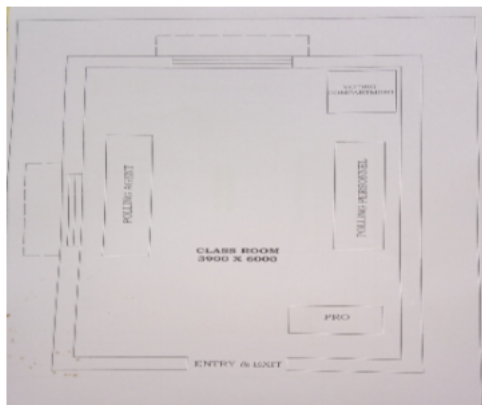

নির্বাচক নিবন্ধন আধিকারিকের স্বাক্ষর

Nazri Naksha

Google Map View

Polling Station Building Front View

Polling Station Front View

Cad View

Key MAP View

1 নাম : নূর বেইয়া স্বামীর নাম: মহঃ আজিম বাড়ির নং : n0325 বয়স : 88 লিঙ্গ : মহিলা	YCW1841881	ফটো উপলব্ধ	2 নাম : মোঃ রফিকুল পিতার নাম: মোঃ আজিম বাড়ির নং : n0324 বয়স : 48 লিঙ্গ : পুরুষ	YCW1841873	ফটো উপলব্ধ	3 নাম : ছাইরা বিবি স্বামীর নাম: আমিরুল আলি বাড়ির নং : n0318 বয়স : 44 লিঙ্গ : মহিলা	YCW1841840	ফটো উপলব্ধ
4 নাম : সাহানা জ বিবি স্বামীর নাম: আলমগীর আলি বাড়ির নং : n0316 বয়স : 29 লিঙ্গ : মহিলা	YCW1841824	ফটো উপলব্ধ	5 নাম : গোপাল শুরুকা দাস পিতার নাম: সুরেশ চন্দ্র শুরুকা দাস বাড়ির নং : দিগবেরিয়া বয়স : 57 লিঙ্গ : পুরুষ	RXC1348366	ফটো উপলব্ধ	6 নাম : নজর আলি পিতার নাম: আখের বাড়ির নং : n0001 বয়স : 50 লিঙ্গ : পুরুষ	CKW3915139	ফটো উপলব্ধ
7 নাম : পিয়ারা বিবি স্বামীর নাম: নজর আলি বাড়ির নং : n0001 বয়স : 49 লিঙ্গ : মহিলা	CKW4110433	ফটো উপলব্ধ	8 নাম : রহমত আলি পিতার নাম: ইউছুপ বাড়ির নং : n0002 বয়স : 46 লিঙ্গ : পুরুষ	CKW4110276	ফটো উপলব্ধ	9 নাম : সাহিদা বিবি স্বামীর নাম: রহমত আলী বাড়ির নং : n0002 বয়স : 38 লিঙ্গ : মহিলা	CKW4599130	ফটো উপলব্ধ
10 নাম : সালেখা বিবি স্বামীর নাম: মোঃ সানুয়ার হোসেন বাড়ির নং : n0044 বয়স : 52 লিঙ্গ : মহিলা	KJM3319456	ফটো উপলব্ধ	11 নাম : মনিরা বিবি স্বামীর নাম: এস্তাজুল ইসলাম বাড়ির নং : n0272 বয়স : 31 লিঙ্গ : মহিলা	YCW1550870	ফটো উপলব্ধ	12 নাম : মসিবুর আলি পিতার নাম: সাইদ আলি বাড়ির নং : এন0110 বয়স : 25 লিঙ্গ : পুরুষ	YCW2055770	ফটো উপলব্ধ
13 নাম : ছপুরা বিবি স্বামীর নাম: আইজুল আলি বাড়ির নং : n0315 বয়স : 49 লিঙ্গ : মহিলা	YCW1841816	ফটো উপলব্ধ	14 নাম : আকরাম আলি পিতার নাম: আইজুল আলি বাড়ির নং : N0319 বয়স : 25 লিঙ্গ : পুরুষ	YCW2263762	ফটো উপলব্ধ	15 নাম : মোহাম্মদ ফারমান পিতার নাম: সুলতান আহমেদ বাড়ির নং : এন0325 বয়স : 30 লিঙ্গ : পুরুষ	ZTA1906361	ফটো উপলব্ধ
16 নাম : সেখ মহিদুল ইসলাম পিতার নাম: সেখ মনজুর আলি বাড়ির নং : এন0302 বয়স : 43 লিঙ্গ : পুরুষ	YCW1702562	ফটো উপলব্ধ	17 নাম : বিলকিস পারভিন স্বামীর নাম: সেখ মাহিদুল ইসলাম বাড়ির নং : এন0302 পাট নং-231 বয়স : 32 লিঙ্গ : মহিলা	YCW2479046	ফটো উপলব্ধ	18 নাম : নেহা হাসমি স্বামীর নাম: সুজন আলি বাড়ির নং : বয়স : 27 লিঙ্গ : মহিলা	YCW2530178	ফটো উপলব্ধ
19 নাম : কাজী সালমা খাতুন পিতার নাম: কাজী মউনাদ্দিন বাড়ির নং : এন0219 বয়স : 31 লিঙ্গ : মহিলা	RQL1541093	ফটো উপলব্ধ	20 নাম : আসাদুল আলি পিতার নাম: সাবির আলি বাড়ির নং : নং বয়স : 25 লিঙ্গ : পুরুষ	YCW2055721	ফটো উপলব্ধ	21 নাম : হালিমা খাতুন পিতার নাম: সেখ করিম বক্স বাড়ির নং : এন0192 বয়স : 39 লিঙ্গ : মহিলা	RXT1753425	ফটো উপলব্ধ
22 নাম : ফারুক সেখ পিতার নাম: আজগার আলি বাড়ির নং : এন0087 বয়স : 28 লিঙ্গ : পুরুষ	YCW2055713	ফটো উপলব্ধ	23 নাম : সেখ আলমগির আলম মায়ের নাম: নাজিমা বিবি বাড়ির নং : এন0066 বয়স : 26 লিঙ্গ : পুরুষ	YCW2055689	ফটো উপলব্ধ	24 নাম : মোঃ নাসিম পিতার নাম: মোঃ আকবার বাড়ির নং : n0055 বয়স : 25 লিঙ্গ : পুরুষ	YCW2055754	ফটো উপলব্ধ
25 নাম : মোঃ রবিউল ইসলাম পিতার নাম: রফিক আলি বাড়ির নং : n0108 বয়স : 29 লিঙ্গ : পুরুষ	YCW1956333	ফটো উপলব্ধ	26 নাম : সাইফুল আলি মায়ের নাম: নাজিমা বিবি বাড়ির নং : N0078 বয়স : 25 লিঙ্গ : পুরুষ	YCW2055739	ফটো উপলব্ধ	27 নাম : মমতাজ বেগম স্বামীর নাম: আবিদুল রহমান বাড়ির নং : n0020 বয়স : 51 লিঙ্গ : মহিলা	CKW3915964	ফটো উপলব্ধ
28 নাম : হাসিনা বিবি স্বামীর নাম: সওকাত আলি বাড়ির নং : n0299 বয়স : 32 লিঙ্গ : মহিলা	YCW1555465	ফটো উপলব্ধ	29 নাম : মহঃ আজার উদ্দিন পিতার নাম: আব্দুল রসিদ বাড়ির নং : N0079 বয়স : 26 লিঙ্গ : পুরুষ	YCW2267482	ফটো উপলব্ধ	30 নাম : আরমান আলি পিতার নাম: সেখ মোস্তাকিন আলি বাড়ির নং : এন0080 বয়স : 22 লিঙ্গ : পুরুষ	YCW2447837	ফটো উপলব্ধ