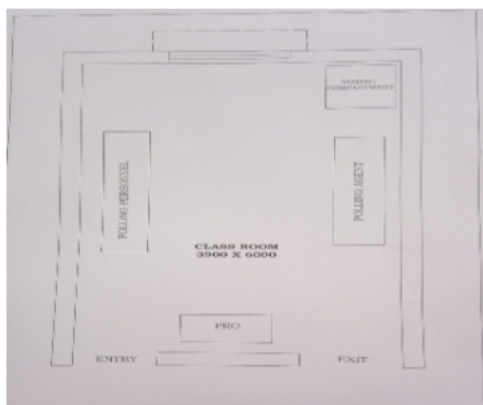

নির্বাচক নিবন্ধন আধিকারিকের স্বাক্ষর

Nazri Naksha

Google Map View

Polling Station Building Front View

Polling Station Front View

Cad View

Key MAP View

1 নাম : সেখ গিয়াস উদ্দিন পিতার নাম: আব্দুল হাই বাড়ির নং : n0007 বয়স : 43 লিঙ্গ : পুরুষ	CKW4236642 ফটো উপলব্ধ	2 নাম : হারানুর ইসলাম পিতার নাম: জুমান ইসলাম বাড়ির নং : n0008 বয়স : 47 লিঙ্গ : পুরুষ	CKW4118659 ফটো উপলব্ধ	3 নাম : ইমামন বিবি স্বামীর নাম: সামসুল হক বাড়ির নং : n0018 বয়স : 55 লিঙ্গ : মহিলা	CKW1631779 ফটো উপলব্ধ
4 নাম : আসাদুল হক পিতার নাম: সামসুল হক বাড়ির নং : n0018 বয়স : 32 লিঙ্গ : পুরুষ	YCW1401207 ফটো উপলব্ধ	5 নাম : আরজিনা বিবি স্বামীর নাম: নজরুল হক বাড়ির নং : n0018 বয়স : 49 লিঙ্গ : মহিলা	CKW4236501 ফটো উপলব্ধ	6 নাম : অহিদুল হক পিতার নাম: আব্দুল খালেক বাড়ির নং : n0018 বয়স : 40 লিঙ্গ : পুরুষ	YCW1096809 ফটো উপলব্ধ
7 নাম : সেখ আবুল কাসেম পিতার নাম: সাজুয়াল বাড়ির নং : n0019 বয়স : 62 লিঙ্গ : পুরুষ	CKW1632249 ফটো উপলব্ধ	8 নাম : সেখ ইলিয়াস পিতার নাম: সেখ আবুল কাসেম বাড়ির নং : n0019 বয়স : 33 লিঙ্গ : পুরুষ	YCW1401223 ফটো উপলব্ধ	9 নাম : রোজিনা বিবি স্বামীর নাম: সেখ কুতুবউদ্দিন বাড়ির নং : n0020 বয়স : 40 লিঙ্গ : মহিলা	CKW4626560 ফটো উপলব্ধ
10 নাম : সাবির আলি পিতার নাম: সেখ আমির উদ্দিন বাড়ির নং : n0020 বয়স : 40 লিঙ্গ : পুরুষ	YCW1096817 ফটো উপলব্ধ	11 নাম : সেখ নিজাম উদ্দিন পিতার নাম: সেখ আমিরউদ্দিন বাড়ির নং : n0020 বয়স : 34 লিঙ্গ : পুরুষ	YCW1097385 ফটো উপলব্ধ	12 নাম : কাইমুল রহমান পিতার নাম: আবুল কাসেম বাড়ির নং : n0001 বয়স : 31 লিঙ্গ : পুরুষ	YCW1559715 ফটো উপলব্ধ
13 নাম : আবুল খায়েব পিতার নাম: আবুল কাশেম বাড়ির নং : n0001 বয়স : 43 লিঙ্গ : পুরুষ	CKW4236709 ফটো উপলব্ধ	14 নাম : সেখ আজহার উদ্দিন পিতার নাম: সেখ সালাউদ্দিন বাড়ির নং : n0002 বয়স : 36 লিঙ্গ : পুরুষ	CKW5366463 ফটো উপলব্ধ	15 নাম : আরজুল রহমান পিতার নাম: হাসেম আলি বাড়ির নং : এন0113 বয়স : 49 লিঙ্গ : পুরুষ	CKW3866282 ফটো উপলব্ধ
16 নাম : সামসুল হক পিতার নাম: আব্দুল খালেক বাড়ির নং : n0018 বয়স : 61 লিঙ্গ : পুরুষ	CKW1631738 ফটো উপলব্ধ	17 নাম : সেখ মহিনউদ্দিন পিতার নাম: মুসা আলি বাড়ির নং : n0311 বয়স : 49 লিঙ্গ : পুরুষ	CKW4120051 ফটো উপলব্ধ	18 নাম : রেহেনা বিবি স্বামীর নাম: ফজলুর রহমান বাড়ির নং : n0292 বয়স : 47 লিঙ্গ : মহিলা	CKW3313343 ফটো উপলব্ধ
19 নাম : মামনি বিবি স্বামীর নাম: সাইফুল রহমান বাড়ির নং : n0013 বয়স : 39 লিঙ্গ : মহিলা	YCW1223486 ফটো উপলব্ধ	20 নাম : মনোয়ারা বিবি স্বামীর নাম: সাহাবুদ্দিন বাড়ির নং : n0105 বয়স : 42 লিঙ্গ : মহিলা	CKW4237350 ফটো উপলব্ধ	21 নাম : ডালিয়া বিবি স্বামীর নাম: সেখ জুলাফিকার আলি বাড়ির নং : n0033 বয়স : 38 লিঙ্গ : মহিলা	YCW1096908 ফটো উপলব্ধ
22 নাম : শেখ নূর মোমিন পিতার নাম: আব্দুল মাজেত বাড়ির নং : n0253 বয়স : 38 লিঙ্গ : পুরুষ	YCW1400928 ফটো উপলব্ধ	23 নাম : তাছলিমা খাতুন স্বামীর নাম: সেখ নূর মোমিন বাড়ির নং : 0253 বয়স : 23 লিঙ্গ : মহিলা	YCW2593234 ফটো উপলব্ধ	24 নাম : মাফিজা বিবি স্বামীর নাম: সেখ নূর ইসলাম বাড়ির নং : n0217 বয়স : 44 লিঙ্গ : মহিলা	CKW4235362 ফটো উপলব্ধ
25 নাম : মানসুরা বিবি স্বামীর নাম: মহঃ রফিক বাড়ির নং : n0059 বয়স : 33 লিঙ্গ : মহিলা	YCW1560077 ফটো উপলব্ধ	26 নাম : রহিমা বিবি স্বামীর নাম: সেখ মেকাইল বাড়ির নং : n0065 বয়স : 33 লিঙ্গ : মহিলা	YCW1401306 ফটো উপলব্ধ	27 নাম : সুরাইয়া রহমান স্বামীর নাম: মহঃ ফরিদ রহমান বাড়ির নং : এন0053 বয়স : 38 লিঙ্গ : মহিলা	YCW1223510 ফটো উপলব্ধ
28 নাম : সেখ ফারুক পিতার নাম: সেখ এরাহিম বাড়ির নং : n0048 বয়স : 38 লিঙ্গ : পুরুষ	CKW5210810 ফটো উপলব্ধ	29 নাম : আনোয়ারা বিবি স্বামীর নাম: আব্দুল আলিম বাড়ির নং : n0044 বয়স : 65 লিঙ্গ : মহিলা	CKW5057757 ফটো উপলব্ধ	30 নাম : মহঃ আজিজ রহমান পিতার নাম: আজিজুল রহমান বাড়ির নং : n0043 বয়স : 36 লিঙ্গ : পুরুষ	YCW1096940 ফটো উপলব্ধ