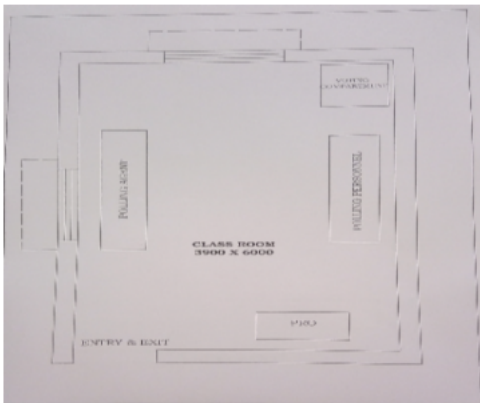

নির্বাচক নিবন্ধন আধিকারিকের স্বাক্ষর

Nazri Naksha

Google Map View

Polling Station Building Front View

Polling Station Front View

Cad View

Key MAP View

1 নাম : মোসাঃ সাবেরা খাতুন স্বামীর নাম: মোঃ আবুল কালাম বাড়ির নং : n0002 বয়স : 34 লিঙ্গ : মহিলা	YCW1560341 ফটো উপলব্ধ	2 নাম : জিয়াউর রহমান পিতার নাম: লুৎফার রহমান বাড়ির নং : n0005 বয়স : 49 লিঙ্গ : পুরুষ	CKW1635838 ফটো উপলব্ধ	3 নাম : কাসেম আলি পিতার নাম: মোক্তার আলি বাড়ির নং : n0008 বয়স : 59 লিঙ্গ : পুরুষ	WB/13/090/1011494 ফটো উপলব্ধ
4 নাম : সাপিয়া বিবি স্বামীর নাম: জিয়াউর রহমান বাড়ির নং : n0136 বয়স : 36 লিঙ্গ : মহিলা	YCW0776724 ফটো উপলব্ধ	5 নাম : সেখ ছপোর আলী পিতার নাম: আমজেত আলি বাড়ির নং : n0137 বয়স : 42 লিঙ্গ : পুরুষ	CKW3362746 ফটো উপলব্ধ	6 নাম : আসিয়া খাতুন পিতার নাম: আসগার আলি মন্ডল বাড়ির নং : এন0137 বয়স : 38 লিঙ্গ : মহিলা	YMM0951301 ফটো উপলব্ধ
7 নাম : মোসাঃ রহিমা বিবি স্বামীর নাম: আবুতালেব বাড়ির নং : n0138 বয়স : 47 লিঙ্গ : মহিলা	CKW4120069 ফটো উপলব্ধ	8 নাম : রোমজান আলি পিতার নাম: আব্দুল ওদুত বাড়ির নং : n0139 বয়স : 31 লিঙ্গ : পুরুষ	YCW1708650 ফটো উপলব্ধ	9 নাম : রাবিয়া বিবি স্বামীর নাম: রোমজান আলী বাড়ির নং : n0139 বয়স : 30 লিঙ্গ : মহিলা	YCW1708668 ফটো উপলব্ধ
10 নাম : ফারহানা সুরাইয়া স্বামীর নাম: ফারুক হোসেন বাড়ির নং : n0140 বয়স : 33 লিঙ্গ : মহিলা	YCW1099720 ফটো উপলব্ধ	11 নাম : মনুয়ারা বিবি স্বামীর নাম: মহ মেকাইল বাড়ির নং : n0141 বয়স : 41 লিঙ্গ : মহিলা	CKW5211545 ফটো উপলব্ধ	12 নাম : আলেয়ার খাতুন (বিবি) স্বামীর নাম: ছয়েদ রহমান বাড়ির নং : n0142 বয়স : 47 লিঙ্গ : মহিলা	CKW4230272 ফটো উপলব্ধ
13 নাম : আফছার আলী পিতার নাম: সাহেব আলি বাড়ির নং : n0143 বয়স : 85 লিঙ্গ : পুরুষ	CKW1639541 ফটো উপলব্ধ	14 নাম : রেহেনা বিবি স্বামীর নাম: মহঃ মারুফুল বাড়ির নং : n0288 বয়স : 42 লিঙ্গ : মহিলা	YCW1401678 ফটো উপলব্ধ	15 নাম : তাজমিরা বিবি স্বামীর নাম: ইউনুস আলি বাড়ির নং : n0289 বয়স : 49 লিঙ্গ : মহিলা	CKW4238697 ফটো উপলব্ধ
16 নাম : মহঃ ইলিয়াস পিতার নাম: মহঃ ইসমাইল বাড়ির নং : n0290 বয়স : 40 লিঙ্গ : পুরুষ	CKW5211214 ফটো উপলব্ধ	17 নাম : ফিরুজাবিবি স্বামীর নাম: অনোয়ার আলি বাড়ির নং : n0078 বয়স : 69 লিঙ্গ : মহিলা	CKW4118543 ফটো উপলব্ধ	18 নাম : মহ মহসিন মোল্লা পিতার নাম: আনোয়ার মোল্লা বাড়ির নং : n0078 বয়স : 39 লিঙ্গ : পুরুষ	CKW4626933 ফটো উপলব্ধ
19 নাম : সহিদা বিবি স্বামীর নাম: কাশেম আলী বাড়ির নং : n0009 বয়স : 50 লিঙ্গ : মহিলা	CKW1635390 ফটো উপলব্ধ	20 নাম : সেলিমা বিবি স্বামীর নাম: হেরমত আলী বাড়ির নং : n0124 বয়স : 51 লিঙ্গ : মহিলা	CKW1635952 ফটো উপলব্ধ	21 নাম : মনোয়ারা বিবি স্বামীর নাম: আব্দুর রফিক বাড়ির নং : n0135 বয়স : 41 লিঙ্গ : মহিলা	YCW0776708 ফটো উপলব্ধ
22 নাম : আব্দুর রফিক পিতার নাম: নূর মহম্মাদ বাড়ির নং : n0135 বয়স : 43 লিঙ্গ : পুরুষ	CKW4120663 ফটো উপলব্ধ	23 নাম : ফজলুর রহমান পিতার নাম: আব্দুল হাম্মান বাড়ির নং : n0134 বয়স : 43 লিঙ্গ : পুরুষ	CKW4120135 ফটো উপলব্ধ	24 নাম : ছুপিয়া বিবি স্বামীর নাম: সাহিদুল ইসলাম বাড়ির নং : n0133 বয়স : 46 লিঙ্গ : মহিলা	CKW4119236 ফটো উপলব্ধ
25 নাম : ফারুক হোসেন পিতার নাম: সৈয়েদুর রহমান বাড়ির নং : n0130 বয়স : 40 লিঙ্গ : পুরুষ	CKW4238754 ফটো উপলব্ধ	26 নাম : আচিয়া বিবি স্বামীর নাম: হাফিজুর রহমান বাড়ির নং : n0128 বয়স : 51 লিঙ্গ : মহিলা	CKW1635937 ফটো উপলব্ধ	27 নাম : গফুর আলি মায়ের নাম: লুৎফান বিবি বাড়ির নং : n0126 বয়স : 32 লিঙ্গ : পুরুষ	YCW1401587 ফটো উপলব্ধ
28 নাম : লুতফাননেছা বিবি স্বামীর নাম: কুদ্দুস আলী বাড়ির নং : এন0010 বয়স : 51 লিঙ্গ : মহিলা	CKW4120812 ফটো উপলব্ধ	29 নাম : আয়েসা বিবি স্বামীর নাম: সওকাত আলি বাড়ির নং : n0125 বয়স : 42 লিঙ্গ : মহিলা	CKW4627113 ফটো উপলব্ধ	30 নাম : মহম্মাদ মস্তাকিন পিতার নাম: হেরমত আলি বাড়ির নং : n0123 বয়স : 32 লিঙ্গ : পুরুষ	YCW1401496 ফটো উপলব্ধ