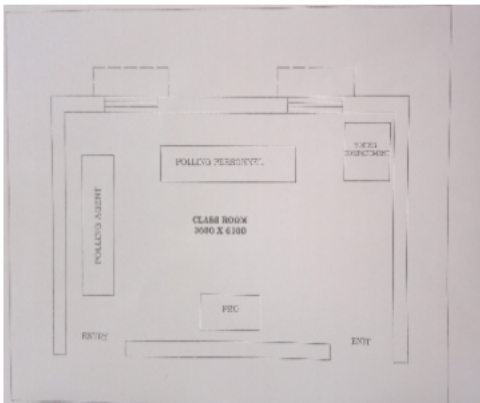

নির্বাচক নিবন্ধন আধিকারিকের স্বাক্ষর

Nazri Naksha

Google Map View

Polling Station Building Front View

Polling Station Front View

Cad View

Key MAP View

1 নাম : আনজা বিবি স্বামীর নাম: সাহাজান হোসেন বাড়ির নং : n0001 বয়স : 39 লিঙ্গ : মহিলা	YCW0633743	ফটো উপলব্ধ	2 নাম : কামালউদ্দীন পিতার নাম: আমীর আলি বাড়ির নং : n0122 বয়স : 61 লিঙ্গ : পুরুষ	CKW1637644	ফটো উপলব্ধ	3 নাম : সাহিমা বিবি স্বামীর নাম: নজরুল ইসলাম বাড়ির নং : n0119 বয়স : 42 লিঙ্গ : মহিলা	CKW3363801	ফটো উপলব্ধ
4 নাম : নজরুল ইসলাম পিতার নাম: আবদুল ওহাব বাড়ির নং : n0119 বয়স : 55 লিঙ্গ : পুরুষ	WB/13/090/1011773	ফটো উপলব্ধ	5 নাম : নূর আলম পিতার নাম: মফজার রহমান বাড়ির নং : n0118 বয়স : 29 লিঙ্গ : পুরুষ	YCW1708932	ফটো উপলব্ধ	6 নাম : মফজার রহমান পিতার নাম: আব্দুল ওহাব বাড়ির নং : n0118 বয়স : 59 লিঙ্গ : পুরুষ	WB/13/090/1011550	ফটো উপলব্ধ
7 নাম : মঞ্জুরা বিবি স্বামীর নাম: আলি আকবর বাড়ির নং : n0117 বয়স : 55 লিঙ্গ : মহিলা	CKW1634435	ফটো উপলব্ধ	8 নাম : ময়রম আলি পিতার নাম: আকছির আলি বাড়ির নং : n0037 বয়স : 43 লিঙ্গ : পুরুষ	CKW3363090	ফটো উপলব্ধ	9 নাম : সামির আলি পিতার নাম: মনিরুল ইসলাম বাড়ির নং : n0037 বয়স : 30 লিঙ্গ : পুরুষ	YCW1560457	ফটো উপলব্ধ
10 নাম : ফজিলা বিবি স্বামীর নাম: আকছির আলি বাড়ির নং : n0036 বয়স : 79 লিঙ্গ : মহিলা	CKW1634427	ফটো উপলব্ধ	11 নাম : সাবিনা বিবি স্বামীর নাম: সফিকুল ইসলাম বাড়ির নং : n0370 বয়স : 37 লিঙ্গ : মহিলা	YCW1402478	ফটো উপলব্ধ	12 নাম : সেরিনা বিবি স্বামীর নাম: ময়রম আলি বাড়ির নং : n0369 বয়স : 35 লিঙ্গ : মহিলা	YCW0637116	ফটো উপলব্ধ
13 নাম : সুকুর আলি মোল্লা পিতার নাম: আকছির আলি বাড়ির নং : n0035 বয়স : 38 লিঙ্গ : পুরুষ	YCW1708858	ফটো উপলব্ধ	14 নাম : মাসুদা বিবি স্বামীর নাম: মহঃ সাইফুদ্দিন বাড়ির নং : n0025 বয়স : 43 লিঙ্গ : মহিলা	CKW4627261	ফটো উপলব্ধ	15 নাম : মহঃ সাইফুদ্দিন পিতার নাম: ছাদেক আলি বাড়ির নং : n0025 বয়স : 53 লিঙ্গ : পুরুষ	CKW4125340	ফটো উপলব্ধ
16 নাম : খোদেজাবিবি স্বামীর নাম: ছাদেক আলি বাড়ির নং : n0024 বয়স : 79 লিঙ্গ : মহিলা	CKW1638386	ফটো উপলব্ধ	17 নাম : সেলিমা বিবি স্বামীর নাম: আবু হানিফা বাড়ির নং : n0020 বয়স : 56 লিঙ্গ : মহিলা	CKW1637339	ফটো উপলব্ধ	18 নাম : আবদুল হাই পিতার নাম: শকুর আলি বাড়ির নং : n0017 বয়স : 53 লিঙ্গ : পুরুষ	WB/13/090/1011076	ফটো উপলব্ধ
19 নাম : রঞ্জিনা বিবি স্বামীর নাম: আবু জাফর বাড়ির নং : n0016 বয়স : 50 লিঙ্গ : মহিলা	CKW1637321	ফটো উপলব্ধ	20 নাম : আবুল কালাম পিতার নাম: আবু জাফর বাড়ির নং : n0015 বয়স : 33 লিঙ্গ : পুরুষ	YCW1401884	ফটো উপলব্ধ	21 নাম : আবু জাফর পিতার নাম: শকুর আলি বাড়ির নং : n0015 বয়স : 55 লিঙ্গ : পুরুষ	WB/13/090/1011566	ফটো উপলব্ধ
22 নাম : আরিফ বিল্লা পিতার নাম: জুলফিকার আলী বাড়ির নং : n0013 বয়স : 30 লিঙ্গ : পুরুষ	YCW1708841	ফটো উপলব্ধ	23 নাম : এনাত আলি পিতার নাম: আবুল ছিদ্দিকি বাড়ির নং : n0010 বয়স : 46 লিঙ্গ : পুরুষ	CKW4238549	ফটো উপলব্ধ	24 নাম : মহ ছবেদ আলি পিতার নাম: আবুল ছিদ্দিকি বাড়ির নং : n0010 বয়স : 38 লিঙ্গ : পুরুষ	CKW4627196	ফটো উপলব্ধ
25 নাম : রওসোনারা বিবি স্বামীর নাম: মোফাজ্জেল হোসেন বাড়ির নং : n0009 বয়স : 29 লিঙ্গ : মহিলা	YCW1708882	ফটো উপলব্ধ	26 নাম : মোফাজ্জেল হোসেন পিতার নাম: মোসারেফ হোসেন বাড়ির নং : n0009 বয়স : 40 লিঙ্গ : পুরুষ	CKW5211404	ফটো উপলব্ধ	27 নাম : রসিদা বিবি স্বামীর নাম: কামালউদ্দিন বাড়ির নং : n0007 বয়স : 41 লিঙ্গ : মহিলা	CKW3363777	ফটো উপলব্ধ
28 নাম : মোমতাজ বিবি স্বামীর নাম: হাফিজুল রহমান বাড়ির নং : n0006 বয়স : 30 লিঙ্গ : মহিলা	YCW1560556	ফটো উপলব্ধ	29 নাম : নিজামউদ্দিন পিতার নাম: কুতুবউদ্দিন বাড়ির নং : n0005 বয়স : 40 লিঙ্গ : পুরুষ	CKW5211180	ফটো উপলব্ধ	30 নাম : মোকাদ্দেস হোসেন পিতার নাম: মোসারেফ হোসেন বাড়ির নং : n0003 বয়স : 40 লিঙ্গ : পুরুষ	CKW5211115	ফটো উপলব্ধ