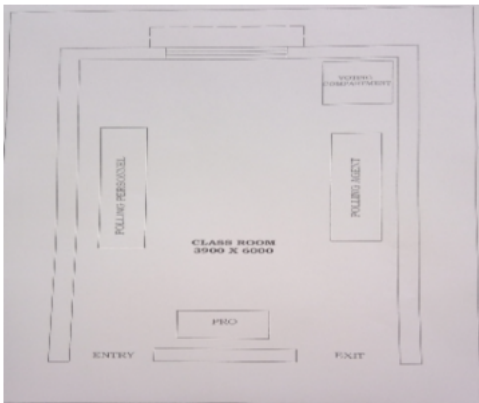

নির্বাচক নিবন্ধন আধিকারিকের স্বাক্ষর

Nazri Naksha

Google Map View

Polling Station Building Front View

Polling Station Front View

Cad View

Key MAP View

1 নাম : মমতাজ বিবি স্বামীর নাম: আজিজুর রহমান বাড়ির নং : n0067 বয়স : 36 লিঙ্গ : মহিলা	YCW1225283	ফটো উপলব্ধ	2 নাম : আজিজুর রহমান পিতার নাম: আব্দুল হাদি বাড়ির নং : n0067 বয়স : 53 লিঙ্গ : পুরুষ	CKW1650639	ফটো উপলব্ধ	3 নাম : হামিদা বিবি স্বামীর নাম: সাবির আলি বাড়ির নং : n0067 বয়স : 31 লিঙ্গ : মহিলা	YCW1710037	ফটো উপলব্ধ
4 নাম : সাবির আলি পিতার নাম: নজরুল ইসলাম বাড়ির নং : n0067 বয়স : 36 লিঙ্গ : পুরুষ	YCW1225424	ফটো উপলব্ধ	5 নাম : এজাজুল আলি পিতার নাম: ইসলাম আলি বাড়ির নং : n0066 বয়স : 31 লিঙ্গ : পুরুষ	YCW1403872	ফটো উপলব্ধ	6 নাম : আসমা বিবি (খাতুন) স্বামীর নাম: আমিনুর হোসেন বাড়ির নং : n0064 বয়স : 34 লিঙ্গ : মহিলা	YCW1709955	ফটো উপলব্ধ
7 নাম : মহিউদ্দিন পিতার নাম: আব্দুল ছাত্তার বাড়ির নং : n0001 বয়স : 66 লিঙ্গ : পুরুষ	CKW1650282	ফটো উপলব্ধ	8 নাম : রহিমা বিবি স্বামীর নাম: মহিউদ্দিন বাড়ির নং : n0001 বয়স : 61 লিঙ্গ : মহিলা	CKW1650290	ফটো উপলব্ধ	9 নাম : কামালউদ্দিন পিতার নাম: মহিউদ্দিন বাড়ির নং : n0001 বয়স : 40 লিঙ্গ : পুরুষ	CKW5060769	ফটো উপলব্ধ
10 নাম : কায়মুল ইসলাম পিতার নাম: মহিউদ্দিন বাড়ির নং : n0001 বয়স : 36 লিঙ্গ : পুরুষ	YCW1100056	ফটো উপলব্ধ	11 নাম : সাবিয়া বিবি পিতার নাম: আব্দুল লতিফ বাড়ির নং : n0340 বয়স : 37 লিঙ্গ : মহিলা	YCW1563014	ফটো উপলব্ধ	12 নাম : মোজাম্মেল হক পিতার নাম: গফফার আলি বাড়ির নং : n0311 বয়স : 27 লিঙ্গ : পুরুষ	YCW1973858	ফটো উপলব্ধ
13 নাম : মতিয়ার রহমান পিতার নাম: জোনাব আলি বাড়ির নং : n0232 বয়স : 42 লিঙ্গ : পুরুষ	CKW3367596	ফটো উপলব্ধ	14 নাম : আয়ুব আলি পিতার নাম: শুকুর আলি বাড়ির নং : n0226 বয়স : 55 লিঙ্গ : পুরুষ	CKW3872819	ফটো উপলব্ধ	15 নাম : আঃ লতিফ পিতার নাম: সুলতানআলি বাড়ির নং : n0222 বয়স : 66 লিঙ্গ : পুরুষ	CKW1652452	ফটো উপলব্ধ
16 নাম : তাবিবুল ইসলাম পিতার নাম: মোঃ লবিবুল ইসলাম বাড়ির নং : n0220 বয়স : 34 লিঙ্গ : পুরুষ	YCW1225655	ফটো উপলব্ধ	17 নাম : মিরাজুল ইসলাম পিতার নাম: আকবর আলি বাড়ির নং : n0196 বয়স : 32 লিঙ্গ : পুরুষ	YCW1225531	ফটো উপলব্ধ	18 নাম : নজরুল ইসলাম পিতার নাম: আব্দুল রহিদ মন্ডল বাড়ির নং : n0194 বয়স : 32 লিঙ্গ : পুরুষ	YCW1225572	ফটো উপলব্ধ
19 নাম : সামিমা বিবি স্বামীর নাম: সাহামুদ্দিন আহমেদ বাড়ির নং : n0012 বয়স : 28 লিঙ্গ : মহিলা	YCW1939974	ফটো উপলব্ধ	20 নাম : নাসিমা বিবি স্বামীর নাম: সাবির আলি বাড়ির নং : n0077 বয়স : 28 লিঙ্গ : মহিলা	YCW1939966	ফটো উপলব্ধ	21 নাম : ফিরুজা বেগম স্বামীর নাম: মিরাজুল ইসলাম বাড়ির নং : n0186 বয়স : 34 লিঙ্গ : মহিলা	YCW1225515	ফটো উপলব্ধ
22 নাম : মিজানুর রহমান পিতার নাম: মহঃ গওছ বাড়ির নং : n0173 বয়স : 39 লিঙ্গ : পুরুষ	CKW5212667	ফটো উপলব্ধ	23 নাম : জোবেদা বিবি স্বামীর নাম: মোসারার হোসেন বাড়ির নং : n0170 বয়স : 56 লিঙ্গ : মহিলা	CKW1653534	ফটো উপলব্ধ	24 নাম : রাজিয়া বিবি স্বামীর নাম: জাহাঙ্গীর আলি বাড়ির নং : n0121 বয়স : 33 লিঙ্গ : মহিলা	YCW1404326	ফটো উপলব্ধ
25 নাম : তনুজা বিবি স্বামীর নাম: জুলফিকার সিদ্দিক বাড়ির নং : n0113 বয়স : 41 লিঙ্গ : মহিলা	GGC4254546	ফটো উপলব্ধ	26 নাম : সেরিনা বিবি স্বামীর নাম: মিজানুর রহমান বাড়ির নং : n0173 বয়স : 29 লিঙ্গ : মহিলা	YCW1967348	ফটো উপলব্ধ	27 নাম : সাবিনা বিবি স্বামীর নাম: সাহাজান আলি বাড়ির নং : n0015 বয়স : 31 লিঙ্গ : মহিলা	YCW1980267	ফটো উপলব্ধ
28 নাম : আইনুর ইসলাম পিতার নাম: আয়ুব আলি বাড়ির নং : n0226 বয়স : 26 লিঙ্গ : পুরুষ	YCW1962281	ফটো উপলব্ধ	29 নাম : আজিজুর রহমান পিতার নাম: আব্দুল রসিদ বাড়ির নং : n0011 বয়স : 26 লিঙ্গ : পুরুষ	YCW1973049	ফটো উপলব্ধ	30 নাম : এনামুল আলি পিতার নাম: ইসরাইল আলি বাড়ির নং : n0066 বয়স : 26 লিঙ্গ : পুরুষ	YCW1973866	ফটো উপলব্ধ